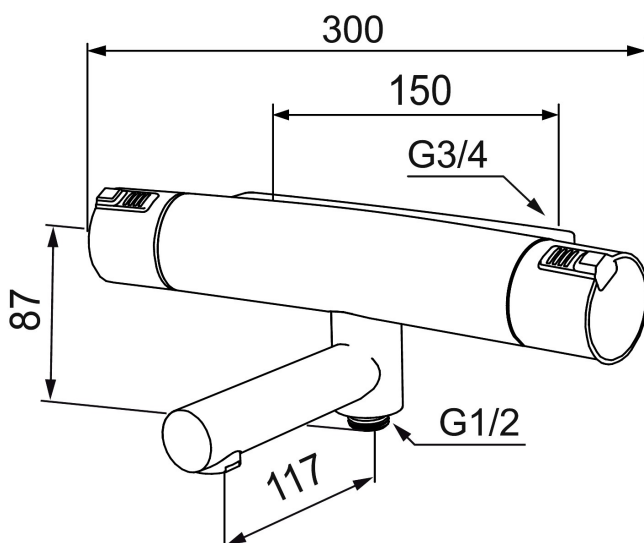

Blandaren är blyfri.

Art.nr: 730100.0011 RSK: 8344030

Utförande: Krom/svart, 150 c/c

Unika egenskaper

Skyddsmodul 

- **OBS! 150 c/c**
- Utloppspip med inbyggd omkastare
- Tryckbalanserad termostatsinsats
- Säkerhetsspärr 38°
- Eco-stopp
- Piputsprång med väggbicka 194 mm
- Lead Free (blyfri)
- Ansl. inv. G3/4
- Återströmningsskydd enligt EU-standard SS-EN 1717

PRODUKTBESKRIVNING

MORA MMIX T5 badkarsblandare

Mora MMIX kombinerar en formskön och ergonomisk design med en energieffektiv insida. Designen präglas av en smeksam böjande geometri och förmedlar en tidlös och sammanhängande stil över hela serien. Vårt unika miljökoncept EcoSafe® ligger till grund för utvecklingsarbetet och bidrar till låg energiförbrukning och långsiktig miljöhänsyn.