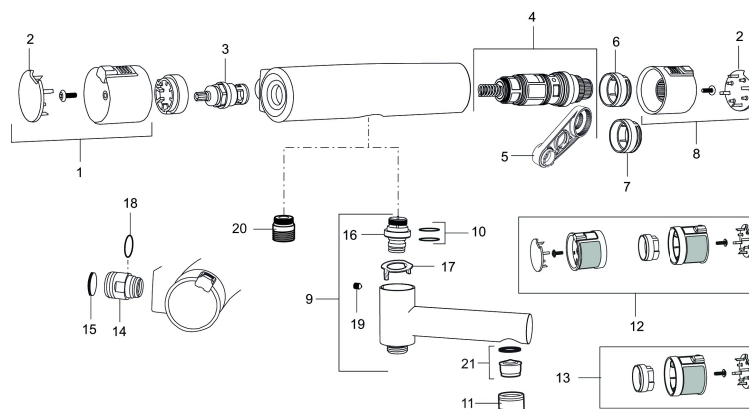

Art.nr: 730000 RSK: 8344031

Utförande: Krom, 160 c/c

Unika egenskaper

Skyddsmodul **EB**

- Utloppspip med inbyggd omkastare
- Tryckbalanserad termostatinsats
- Säkerhetsspärr 38°
- Eco-stopp
- Piputsprång med väggbricka 187 mm
- Lead Free (blyfri)
- Återströmningsskydd enligt EU-standard SS-EN 1717

Art.nr: 730000

RSK: 8344031

Reservdelslista

NR.	ART.NR	RSK	BESKRIVNING
1	409353.AA	8345088	Mängdvred, komplett, krom, butiksförpackad
1	409353.0011AA	8345087	Mängdvred, komplett, krom/svart, butiksförpackad
2	409358.AA	8345089	Täcklock, krom, butiksförpackad
2	409358.0011AA	8345090	Täcklock, svart, butiksförpackad
3	S600274	8397028	Keramiskt överstycke G1/2
4	S600275	8397029	Reglerpaket, komplett med serviceverktyg
5	S600298	3870203	Serviceverktyg
6	S600311	8397045	Skällningsskyddsring (standard), svart
7	409364.AE	8346506	Skällningsskyddsring, (Max 42°)
8	409352.AA	8345086	Temperaturvred, komplett, krom, butiksförpackad
8	409352.0011AA	8345085	Temperaturvred, komplett, krom/svart, butiksförpackad
9	409356	8344853	Utloppspip för ombyggnad av duschblandare
10	209519.AE	8938340	O-ringar
11	131415.AE	8281512	Hylsa M24 utv., 15 mm, krom
12	409370.AA	8345139	Ombyggnadskit, Care, svart/krom, butiksförpackad
12	409370.0085AA	8345162	Ombyggnadskit, Care, lime/svart, butiksförpackad
12	409370.0095AE	8345210	Ombyggnadskit, Care, röd/svart

NR.	ART.NR	RSK	BESKRIVNING
13	409440.AE	8345211	Ombyggnadskit med fast temp. stop, Care, krom
14	409360.AA	8187781	Anslutningsnippel (150 c/c), butiksförpackad
14	409361.AE	8228492	Anslutningsnippel (160 c/c)
15	409359.AA	8345172	Filtersats för anslutningskoppling, butiksförpackad
16	409366.AE		Nippel M18x1 (badkarsblandare)
17	38521000	8295345	Spärring
18	129131.AE	8295316	O-ring (18,1 x 1,6), 2 st
19	708655.AE	8295447	Låsskruv
20	409365.AE	8187026	Utlopps-nippel M18x1-G1/2
21	139783.AE	8281546	Strålsamlarinsats, 20–24 l/min vid 3 bar