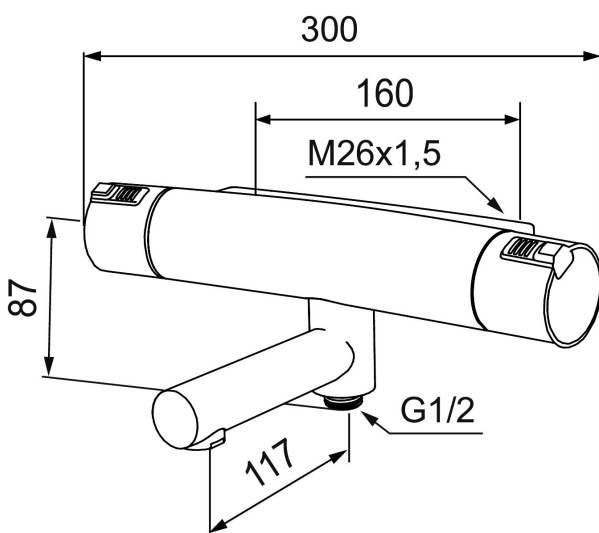

Art.nr: 730000 RSK: 8344031

Utförande: Krom, 160 c/c

Unika egenskaper

Skyddsmodul **EB**

- Utloppspip med inbyggd omkastare
- Tryckbalanserad termostatinsats
- Säkerhetsspärr 38°
- Eco-stopp
- Piputsprång med väggbricka 187 mm
- Lead Free (blyfri)
- Återströmningsskydd enligt EU-standard SS-EN 1717