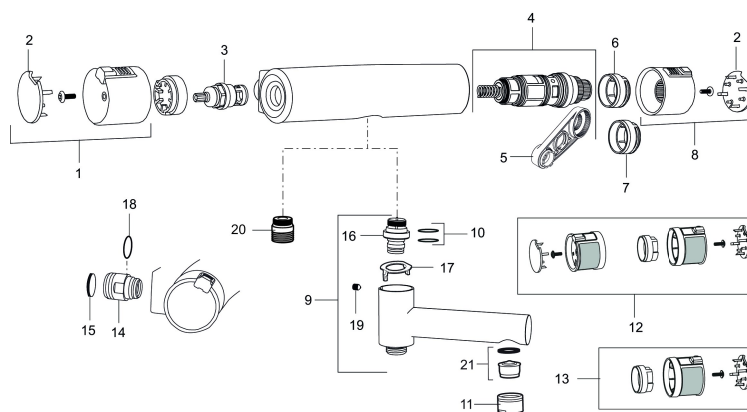

### Unika egenskaper

Skyddsmodul 

- Utloppspip med inbyggd omkastare
- Tryckbalanserad termostatsats
- Säkerhetsspärr 38°
- Eco-stopp
- Piputsprång med väggbricka 187 mm
- Lead Free (blyfri)
- Återströmningsskydd enligt EU-standard SS-EN 1717

**Art.nr:** 730000.0011

**RSK:** 8344032

**Reservdelstlista**

NR.	ART.NR	RSK	BESKRIVNING
1	409353.AA	8345088	Mängdvred, komplett, krom, butiksförpackad
1	409353.0011AA	8345087	Mängdvred, komplett, krom/svart, butiksförpackad
2	409358.AA	8345089	Täcklock, krom, butiksförpackad
2	409358.0011AA	8345090	Täcklock, svart, butiksförpackad
3	409354.AA	8345137	Keramiskt överstycke, butiksförpackad
4	409355.AE	8345136	Reglerpaket, komplett med serviceverktyg
5	891096.AE	8345921	Serviceverktyg
6	409363.AE	8346505	Skållningsskyddsring, (standard)
7	409364.AE	8346506	Skållningsskyddsring, (Max 42°)
8	409352.AA	8345086	Temperaturvred, komplett, krom, butiksförpackad
8	409352.0011AA	8345085	Temperaturvred, komplett, krom/svart, butiksförpackad
9	409356	8344853	Utloppspip för ombyggnad av duschblandare
10	209519.AE	8938340	O-ringar
11	131415.AE	8281512	Hylsa M24 utv., 15 mm, krom
12	409370.AA	8345139	Ombyggnadskit, Care, svart/krom, butiksförpackad
12	409370.0085AA	8345162	Ombyggnadskit, Care, lime/svart, butiksförpackad

NR.	ART.NR	RSK	BESKRIVNING
12	409370.0095AE	8345210	Ombyggnadskit, Care, röd/svart
13	409440.AE	8345211	Ombyggnadskit med fast temp. stop, Care, krom
14	409360.AA	8187781	Anslutningsnippel (150 c/c), butiksförpackad
14	409361.AE	8228492	Anslutningsnippel (160 c/c)
15	409359.AA	8345172	Filtersats för anslutningskoppling, butiksförpackad
16	409366.AE		Nippel M18x1, till badkarsblandare
17	129154.AE	8295332	Spärring
18	129131.AE	8295316	O-ring (18,1 x 1,6), 2 st
19	708655.AE	8295447	Låsskruv
20	409365.AE	8187026	Utlopps-nippel M18x1-G1/2 (duschblandare ej utlopp upp)
21	139783.AE	8281546	Strålsamlarinsats, 20-24 l/min vid 3 bar