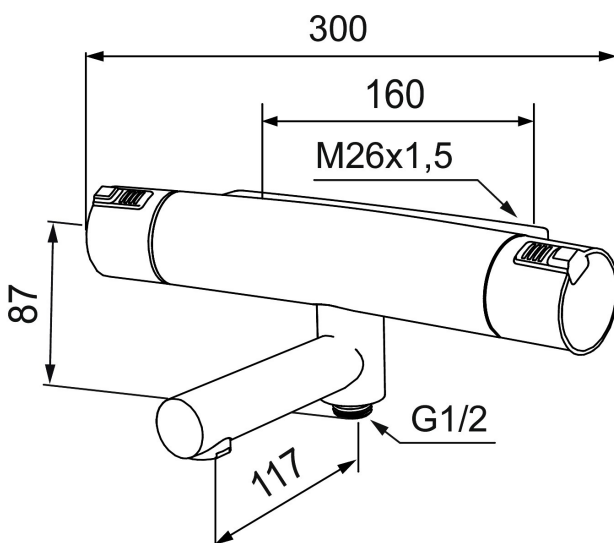

Art.nr: 730000.0011 RSK: 8344032

Utförande: Krom/svart, 160 c/c

### Unika egenskaper

Skyddsmodul 

- Utloppspip med inbyggd omkastare
- Tryckbalanserad termostatsats
- Säkerhetsspärr 38°
- Eco-stopp
- Piputsprång med väggbricka 187 mm
- Lead Free (blyfri)
- Återströmningsskydd enligt EU-standard SS-EN 1717