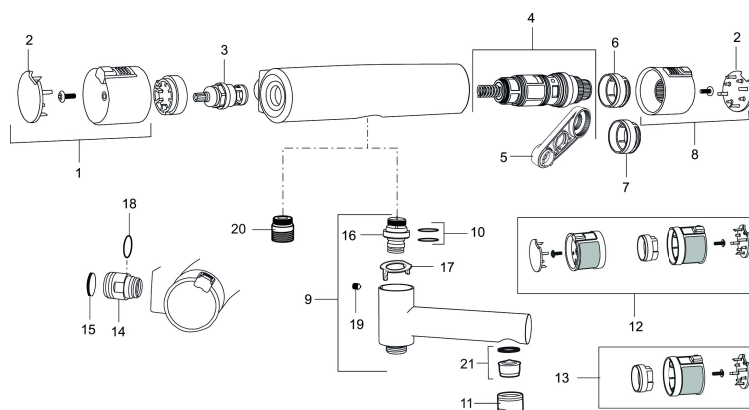

PRODUKTBESKRIVNING

MORA MMIX T5 badkarsblandare

Mora MMIX kombinerar en formskön och ergonomisk design med en energieffektiv insida. Designen präglas av en smeksamt böljande geometri och förmedlar en tidlös och sammanhängande stil över hela serien. Vårt unika miljökoncept EcoSafe® ligger till grund för utvecklingsarbetet och bidrar till låg energiförbrukning och långsiktig miljöhänsyn.

Blandaren är blyfri.

Art.nr: 730202

RSK: 8344034

Reservdelstlista

NR.	ART.NR	RSK	BESKRIVNING
1	409353.AA	8345088	Mängdvred, komplett, krom, butiksförpackad
1	409353.0011AA	8345087	Mängdvred, komplett, krom/svart, butiksförpackad
2	409358.AA	8345089	Täcklock, krom, butiksförpackad
2	409358.0011AA	8345090	Täcklock, svart, butiksförpackad
3	409354.AA	8345137	Keramiskt överstycke, butiksförpackad
4	409355.AE	8345136	Reglerpaket, komplett med serviceverktyg
5	891096.AE	8345921	Serviceverktyg
6	409363.AE	8346505	Skållningsskyddsring, (standard)
7	409364.AE	8346506	Skållningsskyddsring, (Max 42°)
8	409352.AA	8345086	Temperaturvred, komplett, krom, butiksförpackad
8	409352.0011AA	8345085	Temperaturvred, komplett, krom/svart, butiksförpackad
9	409356	8344853	Utloppspip för ombyggnad av duschblandare
10	209519.AE	8938340	O-ringar
11	131415.AE	8281512	Hylsa M24 utv., 15 mm, krom
12	409370.AA	8345139	Ombyggnadskit, Care, svart/krom, butiksförpackad
12	409370.0085AA	8345162	Ombyggnadskit, Care, lime/svart, butiksförpackad