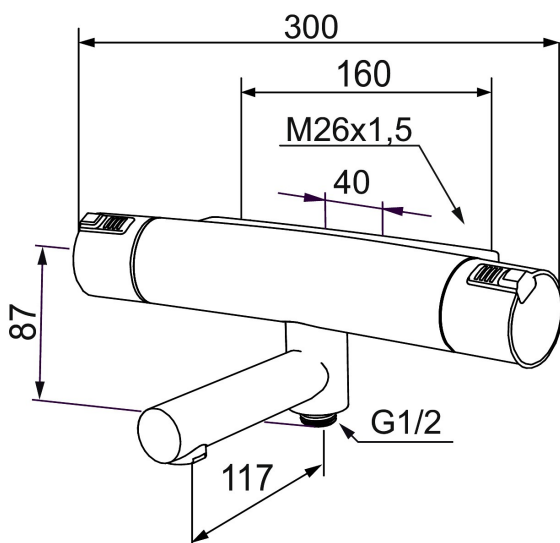

### Unika egenskaper

Skyddsmodul 

- Inklusive väggfäste 40 - 160 c/c
- Röranslutning uppåt eller nedåt
- Utloppspip med inbyggd omkastare
- Tryckbalanserad termostatinsats
- Säkerhetspärr 38°
- Eco-stopp
- Piputsprång med väggbricka 197 mm
- Lead Free (blyfri)
- Återströmningsskydd enligt EU-standard SS-EN 1717