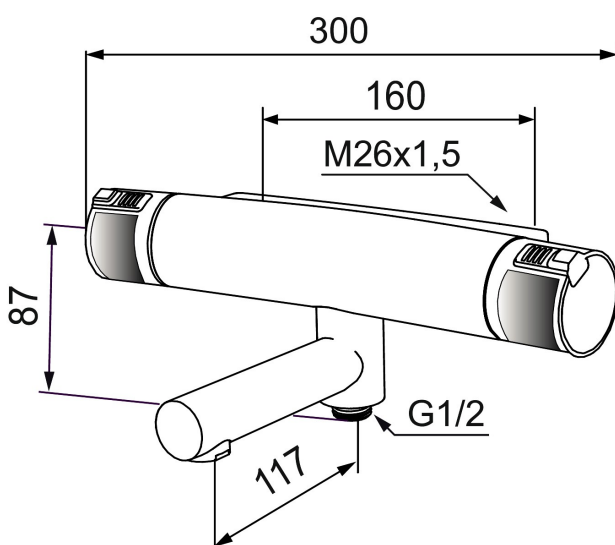

### Unika egenskaper

Skyddsmodul 

- Utloppspip med inbyggd omkastare
- Tryckbalanserad termostatinsats
- Säkerhetsspärr 38° och 42°
- Eco-stopp
- Piputsprång med väggbicka 187 mm
- Lead Free (blyfri)
- Återströmningsskydd enligt EU-standard SS-EN 1717
- Extra greppvänliga vred, godkänd av reumatikerförbundet