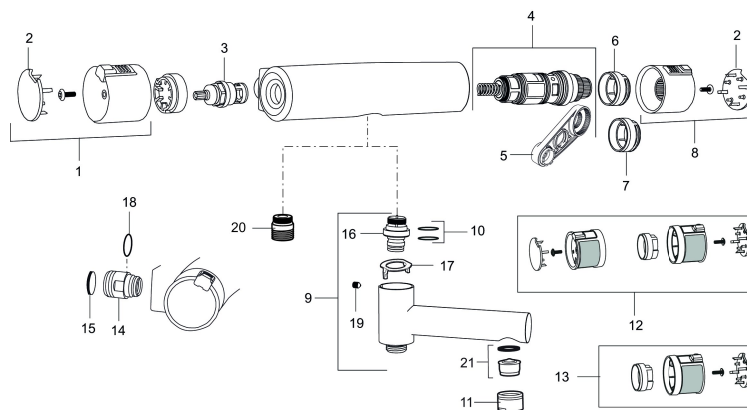

PRODUKTBeskrivning

MORA MMIX T5 care badkarsblandare

Ergonomisk termostatblandare med extra greppvänliga rattar och förhöjd tryckknapp som går manövrera med handflatan. Svarta TPE inlägg som ger extra kontrast för synskadade samt en mjukare känsla. Blandaren är blyfri.

Art.nr: 730002

RSK: 8344058

Reservdelslista

NR.	ART.NR	RSK	BESKRIVNING
1	409353.AA	8345088	Mängdvred, komplett, krom, butiksförpackad
1	409353.0011AA	8345087	Mängdvred, komplett, krom/svart, butiksförpackad
2	409358.AA	8345089	Täcklock, krom, butiksförpackad
2	409358.0011AA	8345090	Täcklock, svart, butiksförpackad
3	409354.AA	8345137	Keramiskt överstycke, butiksförpackad
4	409355.AE	8345136	Reglerpaket, komplett med serviceverktyg
5	891096.AE	8345921	Serviceverktyg
6	409363.AE	8346505	Skällningsskyddsring, (standard)
7	409364.AE	8346506	Skällningsskyddsring, (Max 42°)
8	409352.AA	8345086	Temperaturvred, komplett, krom, butiksförpackad
8	409352.0011AA	8345085	Temperaturvred, komplett, krom/svart, butiksförpackad
9	409356	8344853	Utloppspip för ombyggnad av duschblandare
10	209519.AE	8938340	O-ringar
11	131415.AE	8281512	Hylsa M24 utv., 15 mm, krom
12	409370.AA	8345139	Ombyggnadskit, Care, svart/krom, butiksförpackad
12	409370.0085AA	8345162	Ombyggnadskit, Care, lime/svart, butiksförpackad
12	409370.0095AE	8345210	Ombyggnadskit, Care, röd/svart
13	409440.AE	8345211	Ombyggnadskit med fast temp. stop, Care, krom
14	409360.AA	8187781	Anslutningsnippel (150 c/c), butiksförpackad