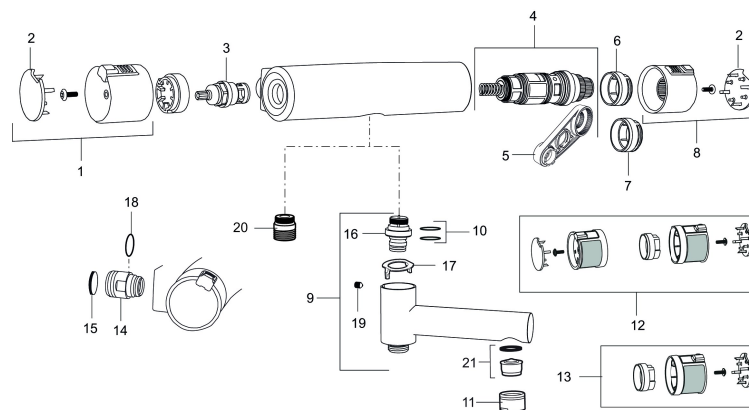

PRODUKTBESKRIVNING

MORA MMIX T5 duschblandare

Mora MMIX kombinerar en formskön och ergonomisk design med en energieffektiv insida. Designen präglas av en smeksam böjande geometri och förmedlar en tidlös och sammanhängande stil över hela serien. Vårt unika miljökoncept EcoSafe™ ligger till grund för utvecklingsarbetet och bidrar till låg energiförbrukning och långsiktig miljöhänsyn. Blandaren är blyfri.

Art.nr: 731050.0011

RSK: 8344067

Reservdelstlista

NR.	ART.NR	RSK	BESKRIVNING
1	409353.AA	8345088	Mängdvred, komplett, krom, butiksförpackad
1	409353.0011AA	8345087	Mängdvred, komplett, krom/svart, butiksförpackad
2	409358.AA	8345089	Täcklock, krom, butiksförpackad
2	409358.0011AA	8345090	Täcklock, svart, butiksförpackad
3	409354.AA	8345137	Keramiskt överstycke, butiksförpackad
4	409355.AE	8345136	Reglerpaket, komplett med serviceverktyg
5	891096.AE	8345921	Serviceverktyg
6	409363.AE	8346505	Skållningsskyddsring, (standard)
7	409364.AE	8346506	Skållningsskyddsring, (Max 42°)
8	409352.AA	8345086	Temperaturvred, komplett, krom, butiksförpackad
8	409352.0011AA	8345085	Temperaturvred, komplett, krom/svart, butiksförpackad
9	409356	8344853	Utloppspip för ombyggnad av duschblandare
10	209519.AE	8938340	O-ringar
11	131415.AE	8281512	Hylsa M24 utv., 15 mm, krom
12	409370.AA	8345139	Ombyggnadskit, Care, svart/krom, butiksförpackad
12	409370.0085AA	8345162	Ombyggnadskit, Care, lime/svart, butiksförpackad