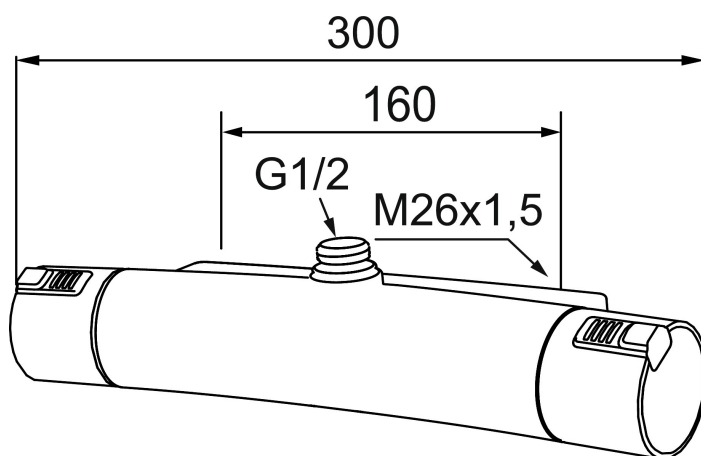

MORA MMIX T5 duschblandare

Mora MMIX kombinerar en formskön och ergonomisk design med en energieffektiv insida. Designen präglas av en smekamt böljande geometri och förmedlar en tidlös och sammanhängande stil över hela serien. Vårt unika miljökoncept EcoSafe™ ligger till grund för utvecklingsarbetet och bidrar till låg energiförbrukning och långsiktig miljöhänsyn. Blandaren är blyfri.

Art.nr: 731050.0011 RSK: 8344067

Utförande: Krom/svart, 160 c/c

Unika egenskaper

Skyddsmodul 

- Duschanslutning upp
- Tryckbalanserad termostatinsats
- Säkerhetsspärr 38°
- Eco-stopp
- Utsprång med väggblicka 70 mm
- Lead Free (blyfri)
- Återströmningsskydd enligt EU-standard SS-EN 1717