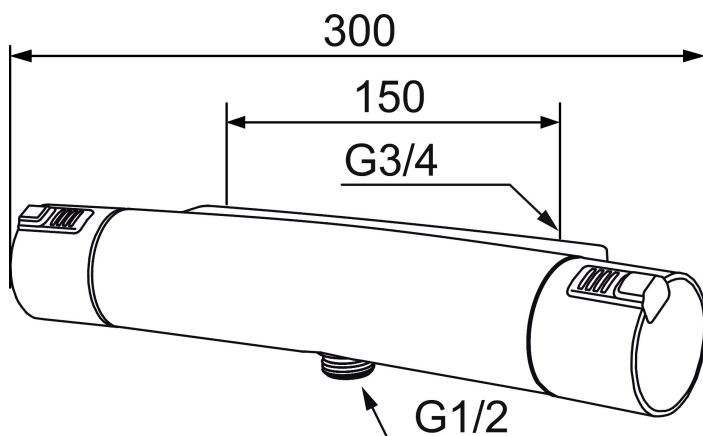

Unika egenskaper

Skyddsmodul

- OBS! 150 c/c
- Duschanslutning ned
- Tryckbalanserad termostatsinsats
- Säkerhetsspärr 38°
- Eco-stopp
- Utsprång med väggbicka 85 mm
- Lead Free (blyfri)
- Ansl. inv. G3/4
- Återströmningsskydd enligt EU-standard SS-EN 1717