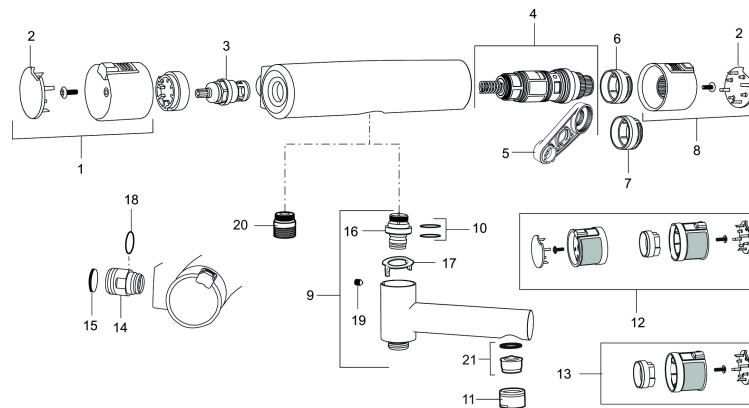

PRODUKTBESKRIVNING

MORA MMIX T5 duschblandare

Mora MMIX kombinerar en formskön och ergonomisk design med en energieffektiv insida. Designen präglas av en smekamt böljande geometri och förmedlar en tidlös och sammanhängande stil över hela serien. Vårt unika miljökoncept EcoSafe™ ligger till grund för utvecklingsarbetet och bidrar till låg energiförbrukning och långsiktig miljöhänsyn. Blandaren är blyfri.

Art.nr: 731100.0011

RSK: 8344069

Reservdelslista

NR.	ART.NR	RSK	BESKRIVNING
1	409353.AA	8345088	Mängdvred, komplett, krom, butiksförpackad
1	409353.0011AA	8345087	Mängdvred, komplett, krom/svart, butiksförpackad
2	409358.AA	8345089	Täcklock, krom, butiksförpackad
2	409358.0011AA	8345090	Täcklock, svart, butiksförpackad
3	409354.AA	8345137	Keramiskt överstycke, butiksförpackad
4	409355.AE	8345136	Reglerpaket, komplett med serviceverktyg
5	891096.AE	8345921	Serviceverktyg
6	409363.AE	8346505	Skållningsskyddsring, (standard)
7	409364.AE	8346506	Skållningsskyddsring, (Max 42°)
8	409352.AA	8345086	Temperaturvred, komplett, krom, butiksförpackad
8	409352.0011AA	8345085	Temperaturvred, komplett, krom/svart, butiksförpackad
9	409356	8344853	Utloppspip för ombyggnad av duschblandare
10	209519.AE	8938340	O-ringar
11	131415.AE	8281512	Hylsa M24 utv., 15 mm, krom
12	409370.AA	8345139	Ombyggnadskit, Care, svart/krom, butiksförpackad
12	409370.0085AA	8345162	Ombyggnadskit, Care, lime/svart, butiksförpackad
12	409370.0095AE	8345210	Ombyggnadskit, Care, röd/svart