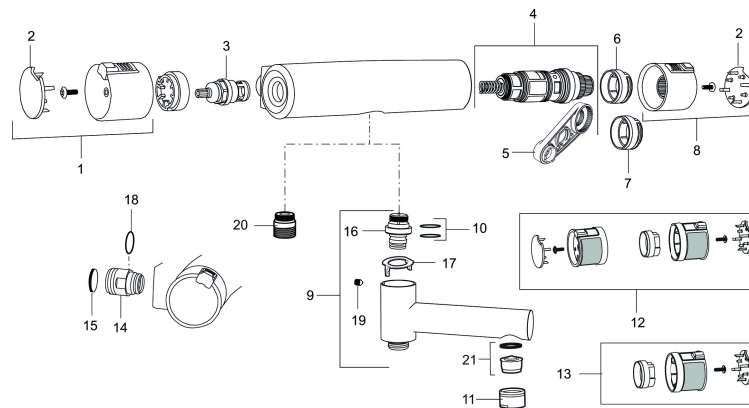

Art.nr: 731150 RSK: 8344073

Utförande: Krom, 150 c/c

Unika egenskaper

Skyddsmodul 

- **OBS! 150 c/c**
- Duschanslutning upp
- Tryckbalanserad termostatsinsats
- Säkerhetsspärr 38°
- Eco-stopp
- Utsprång med väggbricka 85 mm
- Lead Free (blyfri)
- Ansl. inv. G3/4
- Återströmningsskydd enligt EU-standard SS-EN 1717

Art.nr: 731150

RSK: 8344073

Reservdelslista

NR.	ART.NR	RSK	BESKRIVNING
1	409353.AA	8345088	Mängdvred, komplett, krom, butiksförpackad
1	409353.0011AA	8345087	Mängdvred, komplett, krom/svart, butiksförpackad
2	409358.AA	8345089	Täcklock, krom, butiksförpackad
2	409358.0011AA	8345090	Täcklock, svart, butiksförpackad
3	409354.AA	8345137	Keramiskt överstycke, butiksförpackad
4	409355.AE	8345136	Reglerpaket, komplett med serviceverktyg
5	891096.AE	8345921	Serviceverktyg
6	409363.AE	8346505	Skållningsskyddsring, (standard)
7	409364.AE	8346506	Skållningsskyddsring, (Max 42°)
8	409352.AA	8345086	Temperaturvred, komplett, krom, butiksförpackad
8	409352.0011AA	8345085	Temperaturvred, komplett, krom/svart, butiksförpackad
9	409356	8344853	Utloppspip för ombyggnad av duschblandare
10	209519.AE	8938340	O-ringar
11	131415.AE	8281512	Hylsa M24 utv., 15 mm, krom
12	409370.AA	8345139	Ombyggnadskit, Care, svart/krom, butiksförpackad
12	409370.0085AA	8345162	Ombyggnadskit, Care, lime/svart, butiksförpackad
12	409370.0095AE	8345210	Ombyggnadskit, Care, röd/svart

NR.	ART.NR	RSK	BESKRIVNING
13	409440.AE	8345211	Ombyggnadskit med fast temp. stop, Care, krom
14	409360.AA	8187781	Anslutningsnippel (150 c/c), butiksförpackad
14	409361.AE	8228492	Anslutningsnippel (160 c/c)
15	409359.AA	8345172	Filtersats för anslutningskoppling, butiksförpackad
16	409366.AE		Nippel M18x1, till badkarsblandare
17	129154.AE	8295332	Spärring
18	129131.AE	8295316	O-ring (18,1 x 1,6), 2 st
19	708655.AE	8295447	Låsskruv
20	409365.AE	8187026	Utlopps-nippel M18x1-G1/2 (duschblandare ej utlopp upp)
21	139783.AE	8281546	Strålsamlarinsats, 20-24 l/min vid 3 bar