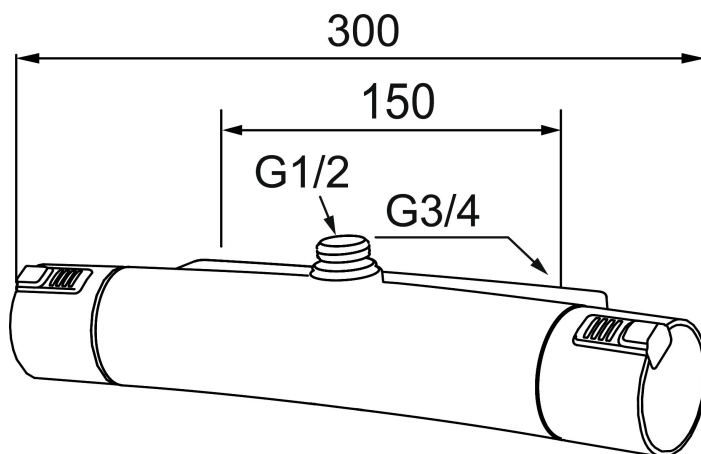

MORA MMIX T5 duschblandare

Mora MMIX kombinerar en formskön och ergonomisk design med en energieffektiv insida. Designen präglas av en smekamt böljande geometri och förmedlar en tidlös och sammanhängande stil över hela serien. Vårt unika miljökoncept EcoSafe™ ligger till grund för utvecklingsarbetet och bidrar till låg energiförbrukning och långsiktig miljöhänsyn. Blandaren är blyfri.

Art.nr: 731150 RSK: 8344073

Utförande: Krom, 150 c/c

Unika egenskaper

Skyddsmodul 

- **OBS! 150 c/c**
- Duschanslutning upp
- Tryckbalanserad termostatsinsats
- Säkerhetsspärr 38°
- Eco-stopp
- Utsprång med väggbricka 85 mm
- Lead Free (blyfri)
- Ansl. inv. G3/4
- Återströmningsskydd enligt EU-standard SS-EN 1717

PRODUKTBESKRIVNING

MORA MMIX T5 duschblandare

Mora MMIX kombinerar en formskön och ergonomisk design med en energieffektiv insida. Designen präglas av en smeksam böljande geometri och förmedlar en tidlös och sammanhängande stil över hela serien. Vårt unika miljökoncept EcoSafe™ ligger till grund för utvecklingsarbetet och bidrar till låg energiförbrukning och långsiktig miljöhänsyn. Blandaren är blyfri.

NR.	ART.NR	RSK	BESKRIVNING
13	409440.AE	8345211	Ombyggnadskit med fast temp. stop, Care, krom
14	409360.AA	8187781	Anslutningsnippel (150 c/c), butiksförpackad
14	409361.AE	8228492	Anslutningsnippel (160 c/c)
15	409359.AA	8345172	Filtersats för anslutningskoppling, butiksförpackad
16	409366.AE		Nippel M18x1, till badkarsblandare
17	129154.AE	8295332	Spärring
18	129131.AE	8295316	O-ring (18,1 x 1,6), 2 st
19	708655.AE	8295447	Låsskruv
20	409365.AE	8187026	Utlopps-nippel M18x1-G1/2 (duschblandare ej utlopp upp)
21	139783.AE	8281546	Strålsamlarinsats, 20-24 l/min vid 3 bar