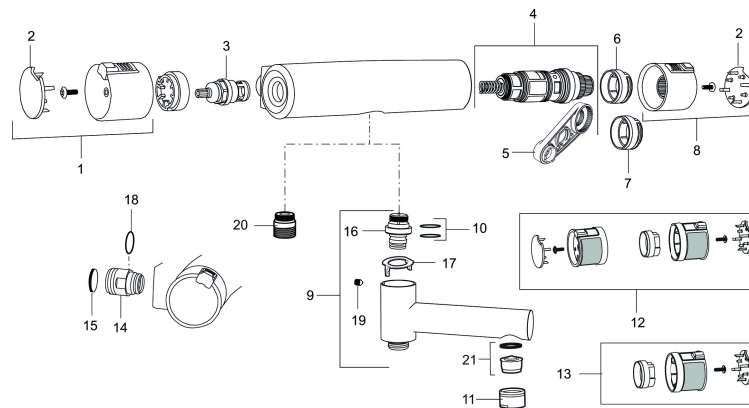

PRODUKTBEKRIVNING

MORA MMIX T5 duschblandare

Mora MMIX kombinerar en formskön och ergonomisk design med en energieffektiv insida. Designen präglas av en smeksam böljande geometri och förmedlar en tidlös och sammanhängande stil över hela serien. Vårt unika miljökoncept EcoSafe™ ligger till grund för utvecklingsarbetet och bidrar till låg energiförbrukning och långsiktig miljöhänsyn. Blandaren är blyfri.

Art.nr: 731150.0011

RSK: 8344074

Reservdelslista

NR.	ART.NR	RSK	BESKRIVNING
1	409353.AA	8345088	Mängdvred, komplett, krom, butiksförpackad
1	409353.0011AA	8345087	Mängdvred, komplett, krom/svart, butiksförpackad
2	409358.AA	8345089	Täcklock, krom, butiksförpackad
2	409358.0011AA	8345090	Täcklock, svart, butiksförpackad
3	409354.AA	8345137	Keramiskt överstycke, butiksförpackad
4	409355.AE	8345136	Reglerpaket, komplett med serviceverktyg
5	891096.AE	8345921	Serviceverktyg
6	409363.AE	8346505	Skållningsskyddsring, (standard)
7	409364.AE	8346506	Skållningsskyddsring, (Max 42°)
8	409352.AA	8345086	Temperaturvred, komplett, krom, butiksförpackad
8	409352.0011AA	8345085	Temperaturvred, komplett, krom/svart, butiksförpackad
9	409356	8344853	Utloppspip för ombyggnad av duschblandare
10	209519.AE	8938340	O-ringar
11	131415.AE	8281512	Hylsa M24 utv., 15 mm, krom
12	409370.AA	8345139	Ombyggnadskit, Care, svart/krom, butiksförpackad
12	409370.0085AA	8345162	Ombyggnadskit, Care, lime/svart, butiksförpackad
12	409370.0095AE	8345210	Ombyggnadskit, Care, röd/svart