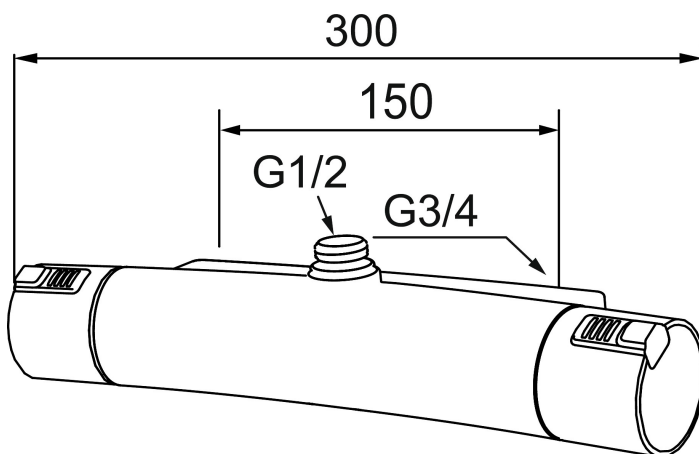

Art.nr: 731150.0011 RSK: 8344074

Utförande: Krom/svart, 150 c/c

### Unika egenskaper

Skyddsmodul 

- **OBS! 150 c/c**
- Duschanslutning upp
- Tryckbalanserad termostatsinsats
- Säkerhetsspärr 38°
- Eco-stopp
- Utsprång med väggbricka 85 mm
- Lead Free (blyfri)
- Ansl. inv. G3/4
- Återströmningsskydd enligt EU-standard SS-EN 1717