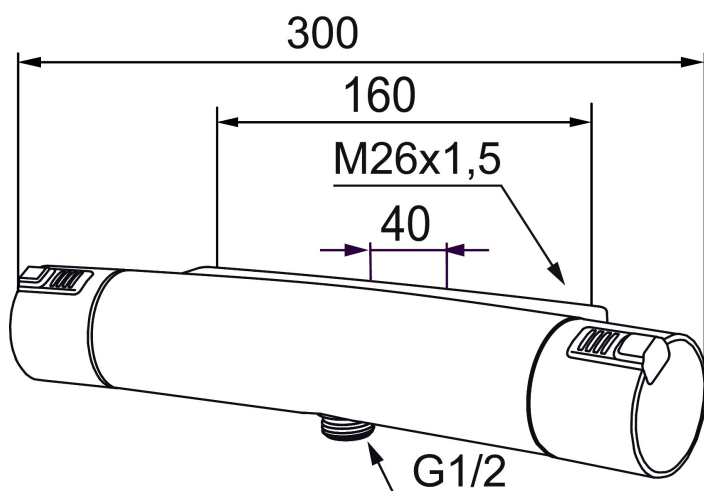

## MORA MMIX T5 duschblandare

Mora MMIX kombinerar en formskön och ergonomisk design med en energieffektiv insida. Designen präglas av en smeksam böljande geometri och förmedlar en tidlös och sammanhängande stil över hela serien. Vårt unika miljökoncept EcoSafe™ ligger till grund för utvecklingsarbetet och bidrar till låg energiförbrukning och långsiktig miljöhänsyn. Blandaren är blyfri.

Art.nr: 731202 RSK: 8344075

Utförande: Krom, 40 c/c

### Unika egenskaper

Skyddsmodul **EB**

- Duschanslutning ned
- Inklusive väggfäste 40-160 c/c
- Röranslutning uppåt eller nedåt
- Tryckbalanserad termostatinsats
- Säkerhets spärr 38°
- Eco-stopp
- Utsprång med väggbricka 85 mm
- Lead Free (blyfri)
- Ansl. utv. G1/2
- Återströmningsskydd enligt EU-standard SS-EN 1717