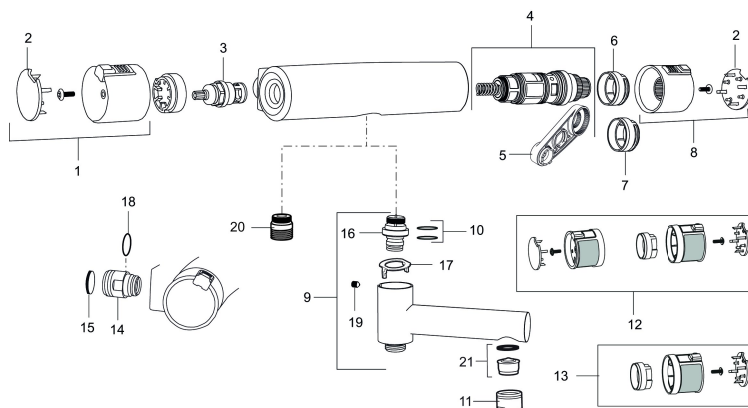

PRODUKTBESKRIVNING

MORA MMIX T5 duschblandare

Mora MMIX kombinerar en formskön och ergonomisk design med en energieffektiv insida. Designen präglas av en smeksam böljande geometri och förmedlar en tidlös och sammanhängande stil över hela serien. Vårt unika miljökoncept EcoSafe™ ligger till grund för utvecklingsarbetet och bidrar till låg energiförbrukning och långsiktig miljöhänsyn. Blandaren är blyfri.

Art.nr: 731202

RSK: 8344075

Reservdelslista

NR.	ART.NR	RSK	BESKRIVNING
1	409353.AA	8345088	Mängdvred, komplett, krom, butiksförpackad
1	409353.0011AA	8345087	Mängdvred, komplett, krom/svart, butiksförpackad
2	409358.AA	8345089	Täcklock, krom, butiksförpackad
2	409358.0011AA	8345090	Täcklock, svart, butiksförpackad
3	409354.AA	8345137	Keramiskt överstycke, butiksförpackad
4	409355.AE	8345136	Reglerpaket, komplett med serviceverktyg
5	891096.AE	8345921	Serviceverktyg
6	409363.AE	8346505	Skållningsskyddsring, (standard)
7	409364.AE	8346506	Skållningsskyddsring, (Max 42°)
8	409352.AA	8345086	Temperaturvred, komplett, krom, butiksförpackad
8	409352.0011AA	8345085	Temperaturvred, komplett, krom/svart, butiksförpackad
9	409356	8344853	Utloppspip för ombyggnad av duschblandare
10	209519.AE	8938340	O-ringar
11	131415.AE	8281512	Hylsa M24 utv., 15 mm, krom
12	409370.AA	8345139	Ombyggnadskit, Care, svart/krom, butiksförpackad
12	409370.0085AA	8345162	Ombyggnadskit, Care, lime/svart, butiksförpackad
12	409370.0095AE	8345210	Ombyggnadskit, Care, röd/svart