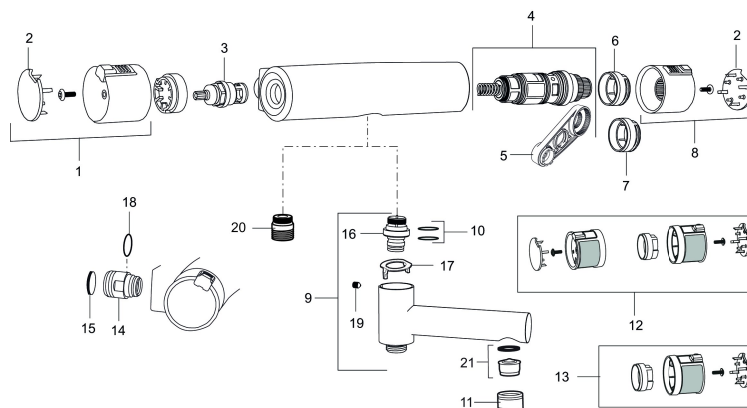

### Unika egenskaper

Skyddsmodul 

- **OBS! 150 c/c**
- Utloppspip med inbyggd omkastare
- Tryckbalanserad termostatsinsats
- Säkerhetspärr 38° och 42°
- Eco-stopp
- Piputsprång med väggbricka 194 mm
- Lead Free (blyfri)
- Ansl. inv. G3/4
- Återströmningsskydd enligt EU-standard SS-EN 1717
- Extra greppvänliga vred, godkänd av reumatikerförbundet

**Art.nr:** 730102

**RSK:** 8344101

**Reservdelslista**

NR.	ART.NR	RSK	BESKRIVNING
1	409353.AA	8345088	Mängdvred, komplett, krom, butiksförpackad
1	409353.0011AA	8345087	Mängdvred, komplett, krom/svart, butiksförpackad
2	409358.AA	8345089	Täcklock, krom, butiksförpackad
2	409358.0011AA	8345090	Täcklock, svart, butiksförpackad
3	409354.AA	8345137	Keramiskt överstycke, butiksförpackad
4	409355.AE	8345136	Reglerpaket, komplett med serviceverktyg
5	891096.AE	8345921	Serviceverktyg
6	409363.AE	8346505	Skållningsskyddsring, (standard)
7	409364.AE	8346506	Skållningsskyddsring, (Max 42°)
8	409352.AA	8345086	Temperaturvred, komplett, krom, butiksförpackad
8	409352.0011AA	8345085	Temperaturvred, komplett, krom/svart, butiksförpackad
9	409356	8344853	Utloppspip för ombyggnad av duschblandare
10	209519.AE	8938340	O-ringar
11	131415.AE	8281512	Hylsa M24 utv., 15 mm, krom
12	409370.AA	8345139	Ombyggnadskit, Care, svart/krom, butiksförpackad
12	409370.0085AA	8345162	Ombyggnadskit, Care, lime/svart, butiksförpackad
12	409370.0095AE	8345210	Ombyggnadskit, Care, röd/svart
13	409440.AE	8345211	Ombyggnadskit med fast temp. stop, Care, krom
14	409360.AA	8187781	Anslutningsnippel (150 c/c), butiksförpackad

NR.	ART.NR	RSK	BESKRIVNING
14	409361.AE	8228492	Anslutningsnippel (160 c/c)
15	409359.AA	8345172	Filtersats för anslutningskoppling, butiksförpackad
16	409366.AE		Nippel M18x1, till badkarsblandare
17	129154.AE	8295332	Spärring
18	129131.AE	8295316	O-ring (18,1 x 1,6), 2 st
19	708655.AE	8295447	Låsskruv
20	409365.AE	8187026	Utlopps-nippel M18x1-G1/2 (duschblandare ej utlopp upp)
21	139783.AE	8281546	Strålsamlarinsats, 20–24 l/min vid 3 bar