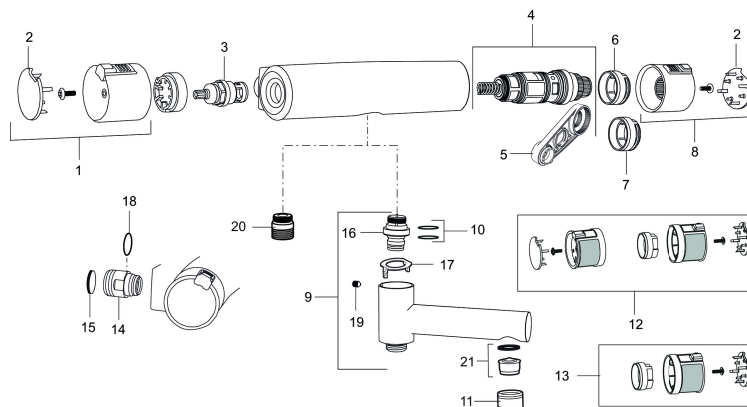

PRODUKTBESKRIVNING

MORA MMIX T5 care duschblandare

Ergonomisk termostatblandare med extra greppvänliga rattar och förhöjd tryckknapp som går manövrera med handflatan. Svarta TPE inlägg som ger extra kontrast för synskadade samt en mjukare känsla. Blandaren är blyfri.

Art.nr: 731002

RSK: 8344104

Reservdelslista

NR.	ART.NR	RSK	BESKRIVNING
1	409353.AA	8345088	Mängdsvred, komplett, krom, butiksförpackad
1	409353.0011AA	8345087	Mängdsvred, komplett, krom/svart, butiksförpackad
2	409358.AA	8345089	Täcklock, krom, butiksförpackad
2	409358.0011AA	8345090	Täcklock, svart, butiksförpackad
3	409354.AA	8345137	Keramiskt överstycke, butiksförpackad
4	409355.AE	8345136	Reglerpaket, komplett med serviceverktyg
5	891096.AE	8345921	Serviceverktyg
6	409363.AE	8346505	Skållningsskyddsring, (standard)
7	409364.AE	8346506	Skållningsskyddsring, (Max 42°)
8	409352.AA	8345086	Temperaturvred, komplett, krom, butiksförpackad
8	409352.0011AA	8345085	Temperaturvred, komplett, krom/svart, butiksförpackad
9	409356	8344853	Utloppspip för ombyggnad av duschblandare
10	209519.AE	8938340	O-ringar
11	131415.AE	8281512	Hylsa M24 utv., 15 mm, krom
12	409370.AA	8345139	Ombyggnadskit, Care, svart/krom, butiksförpackad
12	409370.0085AA	8345162	Ombyggnadskit, Care, lime/svart, butiksförpackad
12	409370.0095AE	8345210	Ombyggnadskit, Care, röd/svart
13	409440.AE	8345211	Ombyggnadskit med fast temp. stop, Care, krom
14	409360.AA	8187781	Anslutningsnippel (150 c/c), butiksförpackad