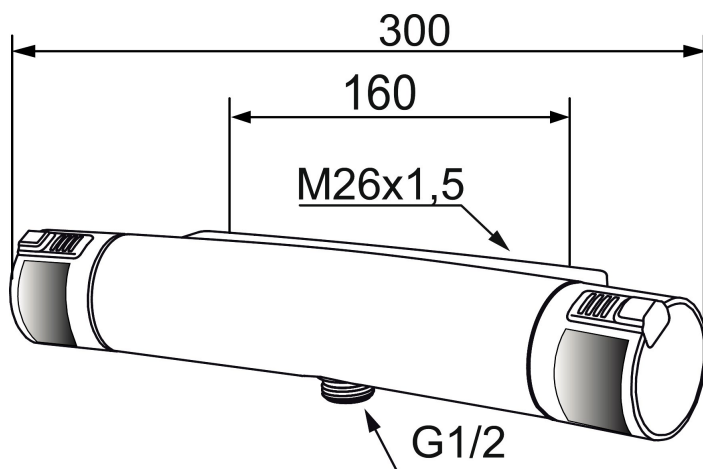

MORA MMIX T5 care duschblandare

Ergonomisk termostatblandare med extra greppvänliga rattar och förhöjd tryckknapp som går manövrera med handflatan. Limegröna TPE inlägg som ger extra kontrast för synskadade samt en mjukare känsla. Blandaren är blyfri.

Art.nr: 731002.0085 RSK: 8344105

Utförande: Krom/lime, utlopp ned

Unika egenskaper

Skyddsmodul 

- Duschanslutning ned
- Tryckbalanserad termostatinsats
- Säkerhetsspärr 38° och 42°
- Eco-stopp
- Utsprång med väggbricka 70 mm
- Lead Free (blyfri)
- Återströmningsskydd enligt EU-standard SS-EN 1717
- Extra greppvänliga vred, godkänd av reumatikerförbundet