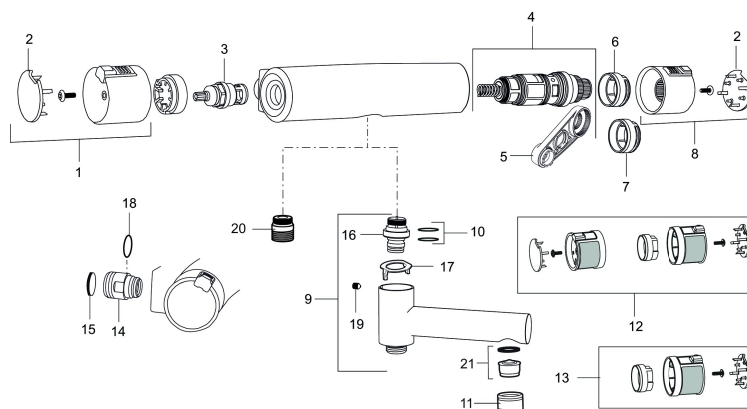

PRODUKTBESKRIVNING

MORA MMIX T5 care duschblandare

Ergonomisk termostatblandare med extra greppvänliga rattar och förhöjd tryckknapp som går manövrera med handflatan. Limegröna TPE inlägg som ger extra kontrast för synskadade samt en mjukare känsla. Blandaren är blyfri.

Art.nr: 731002.0085

RSK: 8344105

Reservdelstlista

NR.	ART.NR	RSK	BESKRIVNING
1	409353.AA	8345088	Mängdvred, komplett, krom, butiksförpackad
1	409353.0011AA	8345087	Mängdvred, komplett, krom/svart, butiksförpackad
2	409358.AA	8345089	Täcklock, krom, butiksförpackad
2	409358.0011AA	8345090	Täcklock, svart, butiksförpackad
3	409354.AA	8345137	Keramiskt överstycke, butiksförpackad
4	409355.AE	8345136	Reglerpaket, komplett med serviceverktyg
5	891096.AE	8345921	Serviceverktyg
6	409363.AE	8346505	Skållningsskyddsring, (standard)
7	409364.AE	8346506	Skållningsskyddsring, (Max 42°)
8	409352.AA	8345086	Temperaturvred, komplett, krom, butiksförpackad
8	409352.0011AA	8345085	Temperaturvred, komplett, krom/svart, butiksförpackad
9	409356	8344853	Utloppspip för ombyggnad av duschblandare
10	209519.AE	8938340	O-ringar
11	131415.AE	8281512	Hylsa M24 utv., 15 mm, krom
12	409370.AA	8345139	Ombyggnadskit, Care, svart/krom, butiksförpackad
12	409370.0085AA	8345162	Ombyggnadskit, Care, lime/svart, butiksförpackad
12	409370.0095AE	8345210	Ombyggnadskit, Care, röd/svart
13	409440.AE	8345211	Ombyggnadskit med fast temp. stop, Care, krom