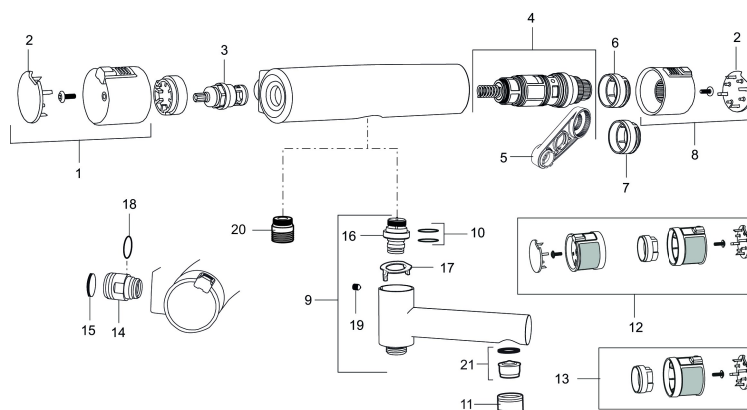

Art.nr: 731052 RSK: 8344106

Utförande: Krom/svart, utlopp upp

Unika egenskaper

Skyddsmodul 

- Duschanslutning upp
- Tryckbalanserad termostatinsats
- Säkerhetsspärr 38° och 42°
- Eco-stopp
- Utsprång med väggbicka 70 mm
- Lead Free (blyfri)
- Återströmningsskydd enligt EU-standard SS-EN 1717
- Extra greppvänliga vred, godkänd av reumatikerförbundet

Art.nr: 731052

RSK: 8344106

Reservdelslista

NR.	ART.NR	RSK	BESKRIVNING
1	409353.AA	8345088	Mängdvrred, komplett, krom, butiksförpackad
1	409353.0011AA	8345087	Mängdvrred, komplett, krom/svart, butiksförpackad
2	409358.AA	8345089	Täcklock, krom, butiksförpackad
2	409358.0011AA	8345090	Täcklock, svart, butiksförpackad
3	409354.AA	8345137	Keramiskt överstycke, butiksförpackad
4	409355.AE	8345136	Reglerpaket, komplett med serviceverktyg
5	891096.AE	8345921	Serviceverktyg
6	409363.AE	8346505	Skållningsskyddsring, (standard)
7	409364.AE	8346506	Skållningsskyddsring, (Max 42°)
8	409352.AA	8345086	Temperaturvrred, komplett, krom, butiksförpackad
8	409352.0011AA	8345085	Temperaturvrred, komplett, krom/svart, butiksförpackad
9	409356	8344853	Utloppspip för ombyggnad av duschblandare
10	209519.AE	8938340	O-ringar
11	131415.AE	8281512	Hylsa M24 utv., 15 mm, krom
12	409370.AA	8345139	Ombyggnadskit, Care, svart/krom, butiksförpackad
12	409370.0085AA	8345162	Ombyggnadskit, Care, lime/svart, butiksförpackad
12	409370.0095AE	8345210	Ombyggnadskit, Care, röd/svart
13	409440.AE	8345211	Ombyggnadskit med fast temp. stop, Care, krom
14	409360.AA	8187781	Anslutningsnippel (150 c/c), butiksförpackad

NR.	ART.NR	RSK	BESKRIVNING
14	409361.AE	8228492	Anslutningsnippel (160 c/c)
15	409359.AA	8345172	Filtersats för anslutningskoppling, butiksförpackad
16	409366.AE		Nippel M18x1, till badkarsblandare
17	129154.AE	8295332	Spärring
18	129131.AE	8295316	O-ring (18,1 x 1,6), 2 st
19	708655.AE	8295447	Låsskruv
20	409365.AE	8187026	Utlopps-nippel M18x1-G1/2 (duschblandare ej utlopp upp)
21	139783.AE	8281546	Strålsamlarinsats, 20–24 l/min vid 3 bar