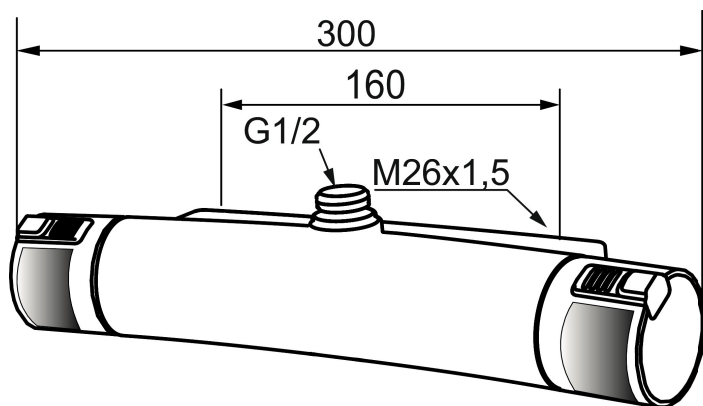

MORA MMIX T5 care duschblandare

Ergonomisk termostatblandare med extra greppvänliga rattar och förhöjd tryckknapp som går manövrera med handflatan. Svarta TPE inlägg som ger extra kontrast för synskadade samt en mjukare känsla. Blandaren är blyfri.

Art.nr: 731052 RSK: 8344106

Utförande: Krom/svart, utlopp upp

Unika egenskaper

Skyddsmodul 

- Duschanslutning upp
- Tryckbalanserad termostatinsats
- Säkerhetsspärr 38° och 42°
- Eco-stopp
- Utsprång med väggbicka 70 mm
- Lead Free (blyfri)
- Återströmningsskydd enligt EU-standard SS-EN 1717
- Extra greppvänliga vred, godkänd av reumatikerförbundet

PRODUKTBeskrivning

MORA MMIX T5 care duschblandare

Ergonomisk termostatblandare med extra greppvänliga rattar och förhöjd tryckknapp som går manövrera med handflatan. Svarta TPE inlägg som ger extra kontrast för synskadade samt en mjukare känsla. Blandaren är blyfri.