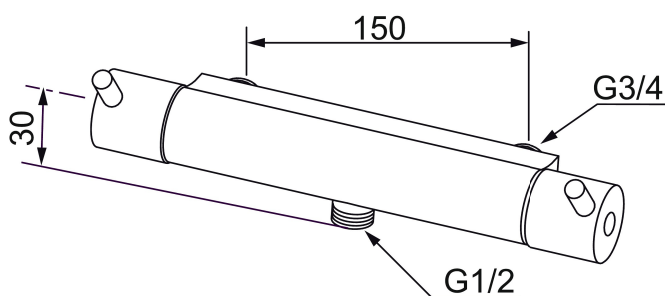

MORA safe duschblandare

Mora Safe duschtermostat har utvecklats för krävande applikationsförhållanden där robusthet, tillförlitlighet och säkerhet är i fokus.

Rattar, stoppringar och hölje är gjorda av massiv mässing och tål tuff användning.

Art.nr: 702345.SA RSK: 8344132

Utförande: Krom, 150 c/c

Unika egenskaper

- Duschanslutning ned
- Kompenserar temperatur- och tryckvariationer
- Säkerhetsspärr 38°, med maxtemperatur 43°
- Utsprång med väggbricka 60 mm (Föravst. 100 mm)
- Med legionellagenomspolning
- Återströmningsskydd enligt EU-standard SS-EN 1717

PRODUKTBESKRIVNING

MORA safe duschblandare

Mora Safe duschtermostat har utvecklats för krävande applikationsförhållanden där robusthet, tillförlitlighet och säkerhet är i fokus.

Rattar, stoppringar och hölje är gjorda av massiv mässing och tål tuff användning.