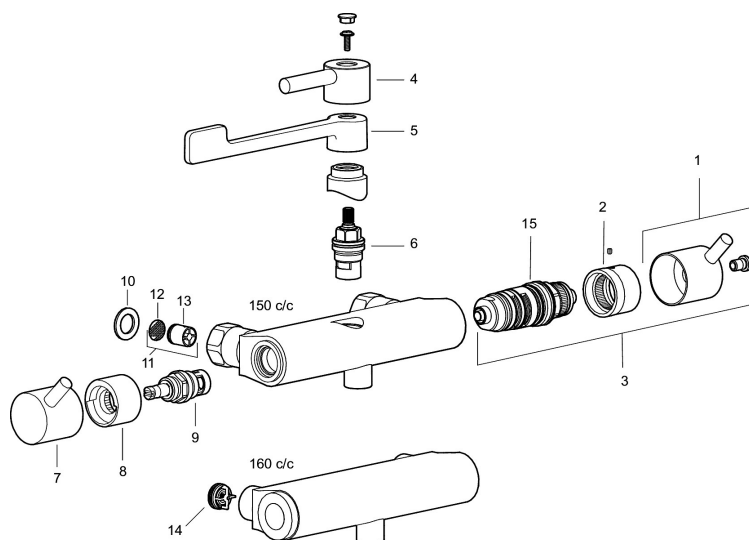

PRODUKTBESKRIVNING

MORA safe duschblandare

Mora Safe duschtermostat har utvecklats för krävande applikationsförhållanden där robusthet, tillförlitlighet och säkerhet är i fokus.

Rattar, stoppringar och hölje är gjorda av massiv mässing och tål tuff användning.

Den beprövade termostat tekniken ger högsta temperaturnoggrannhet. Tryckfallet på kallvattensidan kompenseras omedelbart, vid kallvattenbortfall stänger termostaten helt.

Mora Safe duschtermostat har Legio Safe. Detta innebär att hela armaturen inklusive duschslang och handdusch kan desinficeras termiskt.

Art.nr: 702345.SA

RSK: 8344132

Reservdelslista

NR.	ART.NR	RSK	BESKRIVNING
1	409463.AE	8185714	Temperaturvred, komplett, krom
1	S600225		Temperaturvred max 38°, komplett, krom
2	409464.AE	8345215	Stop ring, Temperature
3	409465.AE	8185713	Kit (termostatinsats, ratt, stoppring)
4	409468.AE	8345213	Spak, L=58 mm
5	409469.AE	8345214	Spak, L=170 mm
6	409369.AE	8938270	Överstykke
7	708450.AE	8439686	Avstängningsratt, krom
8	708451.AE	8439689	Stoppring för avstängningsratt
9	708467.AE	8345124	Överstykke