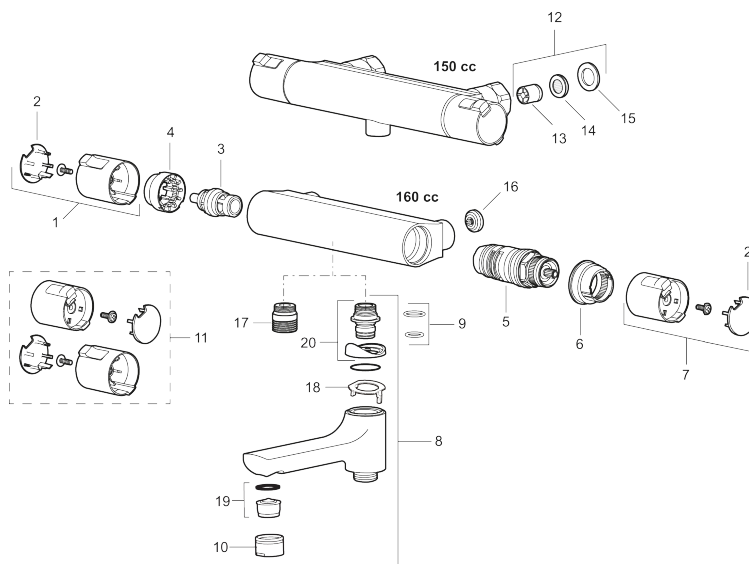

Art.nr: 241500 RSK: 8344147

Utförande: Krom, 160 c/c

Består av:

Mora Cera duschblandare (art.nr. 241050):

- Säkerhetsspärr 38° och 42°
- Eco-stopp
- Återströmningsskydd enligt EU-standard SS-EN 1717
- Extra greppvänliga vred, godkänd av reumatikerförbundet

Mora Cera Shower System (art.nr. 130005):

- Omkastare med keramisk tätning
- Metallomspunnen slang 1750 mm, PVC- och BPA-fri innerslang
- Med antikalksystemet "Easy-Clean"
- Duschröret kan kapas vid behov
- Justerbart väggfäste
- Omkastaren kan monteras med vredet framåt eller åt sidan
- Valbar anslutning med/utan luftinblandning
- Luftinblandning ger komfortflöde vid 6 l/min, maxflöde 10 l/min

Art.nr: 241500

RSK: 8344147

Reservdelslista

NR.	ART.NR	RSK	BESKRIVNING
1	409653.AA	8345188	Mängdvred, komplett, krom, butiksförpackad
2	409658.AA	8345190	Täcklock, krom, butiksförpackad
3	S600274	8397028	Keramiskt överstycke G1/2
4	708079.AE		Eco, stoppring, avstängning
5	708764.AE	8345114	Termostatinsats
6	209556.AE	8345184	Stoppring, temperatur
7	409654.AA	8345189	Temperaturvred, komplett, krom, butiksförpackad
8	409656	8344876	Utloppspip för ombyggnad av duschblandare
9	209519.AE	8938340	O-ringar
10	131415.AE	8281512	Hylsa M24 utv., 15 mm, krom
11	409650.AA	8345187	Mängd- och temperaturvred, komplett, krom, butiksförpackad
12	708338.AE		Backventil (2 st), 150 c/c
13	139465.AE	8186872	Patronbackventil, 150 c/c
14	708080.AE		Silhållare, 150 c/c
15	709339.AE	8938274	Packning 24/15x2, 2-pack
16	129380.AE	8345651	Backventil (2 st), 160 c/c

NR.	ART.NR	RSK	BESKRIVNING
17	409659.AE	8187025	Utloppsnyppel M18x1xG1/2
18	38521000	8295345	Spärring
19	139783.AE	8281546	Strålsamlarinsats, 20–24 l/min vid 3 bar
20	209494.AE	8314141	Nippel, till badkarsblandare