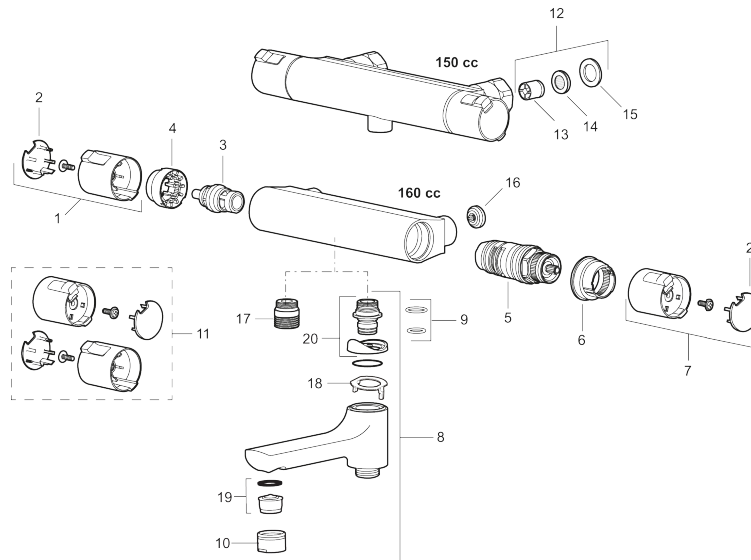

Art.nr: 241300 RSK: 8344148 Flöde 3 bar: 10,0 l/min

Utförande: Krom, 160 c/c

Består av:

Mora Cera Duschblandare (art.nr. 241000):

- Säkerhetsspärr 38° och 42°
- Eco-stopp
- Återströmningsskydd enligt EU-standard SS-EN 1717
- Extra greppvänliga vred, godkänd av reumatikerförbundet

Mora Cera Duschanordning (art.nr. 130316):

- Metallomspunnen slang 1750 mm, PVC- och BPA-fri innerslang
- Med tvåkopp
- Med variabelt c/c-mått för befintliga skruvhål
- Med antikalksystem "Easy-Clean"
- Valbar anslutning med/utan luftinblandning
- Luftinblandning ger komfortflöde vid 6 l/min, maxflöde 10 l/min
- Energieffektivt duschpaket med forcerbart Eco-stop

Art.nr: 241300

RSK: 8344148

Reservdelslista

NR.	ART.NR	RSK	BESKRIVNING
1	409653.AA	8345188	Mängdvråd, komplett, krom, butiksförpackad
2	409658.AA	8345190	Täcklock, krom, butiksförpackad
3	S600274	8397028	Keramiskt överstycke G1/2
4	708079.AE		Eco, stoppring, avstängning
5	708764.AE	8345114	Termostatinsats
6	209556.AE	8345184	Stoppring, temperatur
7	409654.AA	8345189	Temperaturvråd, komplett, krom, butiksförpackad
8	409656	8344876	Utloppspip för ombyggnad av duschblandare
9	209519.AE	8938340	O-ringar
10	131415.AE	8281512	Hylsa M24 utv., 15 mm, krom
11	409650.AA	8345187	Mängd- och temperaturvråd, komplett, krom, butiksförpackad
12	708338.AE		Backventil (2 st), 150 c/c
13	139465.AE	8186872	Patronbackventil, 150 c/c
14	708080.AE		Silhållare, 150 c/c
15	709339.AE	8938274	Packning 24/15x2, 2-pack
16	129380.AE	8345651	Backventil (2 st), 160 c/c

NR.	ART.NR	RSK	BESKRIVNING
17	409659.AE	8187025	Utloppsnyppel M18x1xG1/2
18	38521000	8295345	Spärring
19	139783.AE	8281546	Strålsamlarinsats, 20–24 l/min vid 3 bar
20	209494.AE	8314141	Nippel, till badkarsblandare