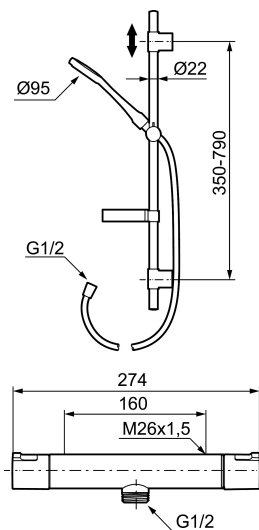

CERA shower kit

Mora Cera dusch finns i flera varianter och är en del i en produktserie för att skapa ett enhetligt intryck och känsla i ditt hem. Välj bland takdusch-, handduschset eller ett helt badrumspaket. Hela Mora Cera-serien är utvecklad för att vara ett miljö och energisäkert val för hela familjen.

Art.nr: 241300 RSK: 8344148 Flöde 3 bar: 10,0 l/min

Utförande: Krom, 160 c/c

Består av:

Mora Cera Duschblandare (art.nr. 241000):

- Säkerhetsspärr 38° och 42°
- Eco-stopp
- Återströmningsskydd enligt EU-standard SS-EN 1717
- Extra greppvänliga vred, godkänd av reumatikerförbundet

Mora Cera Duschanordning (art.nr. 130316):

- Metallomspunnen slang 1750 mm, PVC- och BPA-fri innerslang
- Med tvåkopp
- Med variabelt c/c-mått för befintliga skruvhål
- Med antikalksystem "Easy-Clean"
- Valbar anslutning med/utan luftinblandning
- Luftinblandning ger komfortflöde vid 6 l/min, maxflöde 10 l/min
- Energieffektivt duschpaket med forcerbart Eco-stop