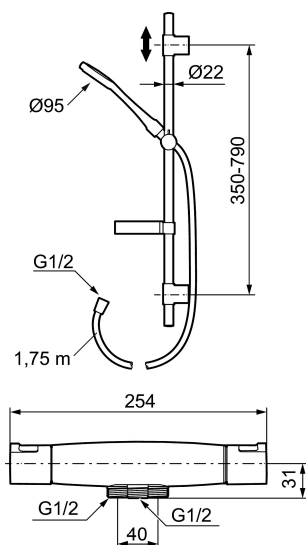

MORA CERA shower kit

Mora Cera dusch finns i flera varianter och är en del i en produktserie för att skapa ett enhetligt intryck och känsla i ditt hem. Välj bland takdusch-, handduschset eller ett helt badrumspaket. Hela Mora Cera-serien är utvecklad för att vara ett miljö och energisäkert val för hela familjen.

Art.nr: 245010 RSK: 8344149

Utförande: Krom, 40 c/c

Består av:

Mora Cera Duschblandare (art.nr. 241200):

- Säkerhetsspärr 38° och 42°
- Eco-stopp
- Inklusive avtätad fästbricka
- Återströmningsskydd enligt EU-standard SS-EN 1717
- Extra greppvänliga vred, godkänd av reumatikerförbundet

Mora Cera Duschanordning (art.nr. 130316):

- Metallomspunnen slang 1750 mm, PVC- och BPA-fri innerslang
- Med tvålköpp
- Med variabelt c/c-mått för befintliga skruvhål
- Med antikalksystem "Easy-Clean"
- Valbar anslutning med/utan luftinblandning
- Luftinblandning ger komfortflöde vid 6 l/min, maxflöde 10 l/min