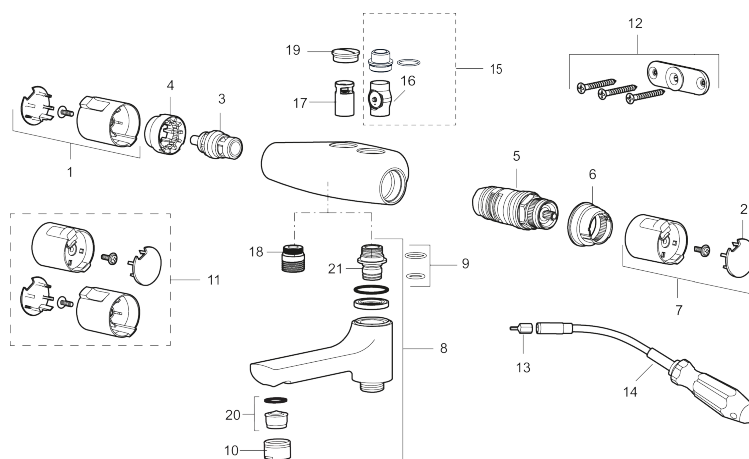

Art.nr: 245010 RSK: 8344149

Utförande: Krom, 40 c/c

Består av:

Mora Cera Duschblandare (art.nr. 241200):

- Säkerhetsspärr 38° och 42°
- Eco-stopp
- Inklusive avtätad fästbricka
- Återströmningsskydd enligt EU-standard SS-EN 1717
- Extra greppvänliga vred, godkänd av reumatikerförbundet

Mora Cera Duschanordning (art.nr. 130316):

- Metallomspunnen slang 1750 mm, PVC- och BPA-fri innerslang
- Med tvålköpp
- Med variabelt c/c-mått för befintliga skruvhål
- Med antikalksystem "Easy-Clean"
- Valbar anslutning med/utan luftinblandning
- Luftinblandning ger komfortflöde vid 6 l/min, maxflöde 10 l/min

Art.nr: 245010

RSK: 8344149

Reservdelslista

NR.	ART.NR	RSK	BESKRIVNING
1	409653.AA	8345188	Mängdvråd, komplett, krom, butiksförpackad
2	409658.AA	8345190	Täcklock, krom, butiksförpackad
3	409354.AA	8345137	Keramiskt överstycke, butiksförpackad
4	708079.AE		Eco, stoppring, avstängning
5	708764.AE	8345114	Termostatinsats
6	209556.AE	8345184	Stoppring, temperatur
7	409654.AA	8345189	Temperaturvråd, komplett, krom, butiksförpackad
8	409656	8344876	Utloppspip för ombyggnad av duschblandare
9	209519.AE	8938340	O-ringar
10	131415.AE	8281512	Hylsa M24 utv., 15 mm, krom
11	409650.AA	8345187	Mängd- och temperaturvråd, komplett, krom, butiksförpackad
12	159006.AE	8187806	Väggfäste Mora Cera 40 c/c, komplett
13	159027.AE	8345938	3 mm bits för böjbar nyckel
14	891019.AE	8186887	Hylsnyckel, böjbar
15	409320	8187807	Vaska ombyggnadssats
16	109196.AE	8345618	Insats med backventil, Vaska
17	129098.AE	8345617	Backventil (2 st)
18	409659.AE	8187025	Utloppsnippel M18x1xG1/2

NR.	ART.NR	RSK	BESKRIVNING
19	129369.AE	8295360	Tätninglock
20	139783.AE	8281546	Strålsamlarinsats, 20–24 l/min vid 3 bar
21	209494.AE	8314141	Nippel, till badkarsblandare