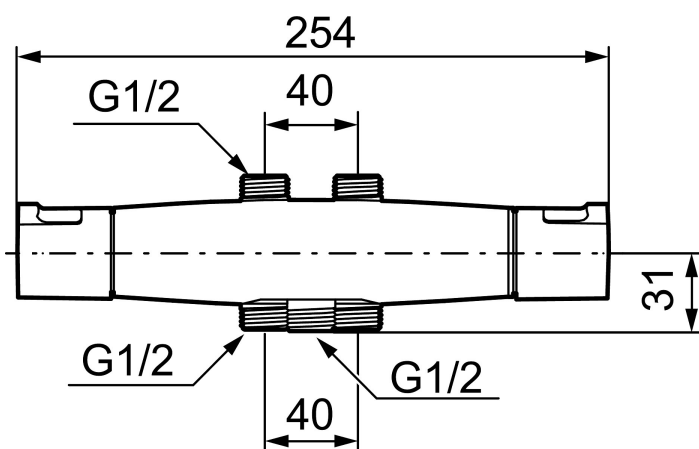

MORA CERA T4 duschblandare

Art.nr: 241240 RSK: 8344150

Utförande: Krom, 40 c/c, genomgående, duschanslutning ned "VASKA"

- Säkerhetsspärr 38° och 42°
- Eco-stopp
- Utsprång 54 mm
- Inklusive avtätat väggfäste
- Återströmningsskydd enligt EU-standard SS-EN 1717
- Extra greppvänliga vred, godkänd av reumatikerförbundet

Unika egenskaper

Skyddsmodul 

PRODUKTBESKRIVNING

MORA CERA T4 duschblandare

Art.nr: 241240

RSK: 8344150

Reservdelista

NR.	ART.NR	RSK	BESKRIVNING
1	409653.AA	8345188	Mängdvrred, komplett, krom, butiksförpackad
2	409658.AA	8345190	Täcklock, krom, butiksförpackad
3	409354.AA	8345137	Keramiskt överstycke, butiksförpackad
4	708079.AE		Eco, stoppring, avstängning
5	708764.AE	8345114	Termostatinsats
6	209556.AE	8345184	Stoppring, temperatur
7	409654.AA	8345189	Temperaturvrred, komplett, krom, butiksförpackad
8	409656	8344876	Utloppspip för ombyggnad av duschblandare
9	209519.AE	8938340	O-ringar
10	131415.AE	8281512	Hylsa M24 utv., 15 mm, krom
11	409650.AA	8345187	Mängd- och temperaturvrred, komplett, krom, butiksförpackad
12	159006.AE	8187806	Väggfäste Mora Cera 40 c/c, komplett
13	159027.AE	8345938	3 mm bits för böjbar nyckel
14	891019.AE	8186887	Hylsnyckel, böjbar
15	409320	8187807	Vaska ombyggnadssats
16	109196.AE	8345618	Insats med backventil, Vaska
17	129098.AE	8345617	Backventil (2 st)
18	409659.AE	8187025	Utloppsnippel M18x1xG1/2
19	129369.AE	8295360	Tätninglock

NR.	ART.NR	RSK	BESKRIVNING
20	139783.AE	8281546	Strålsamlarinsats, 20–24 l/min vid 3 bar
21	209494.AE	8314141	Nippel, till badkarsblandare