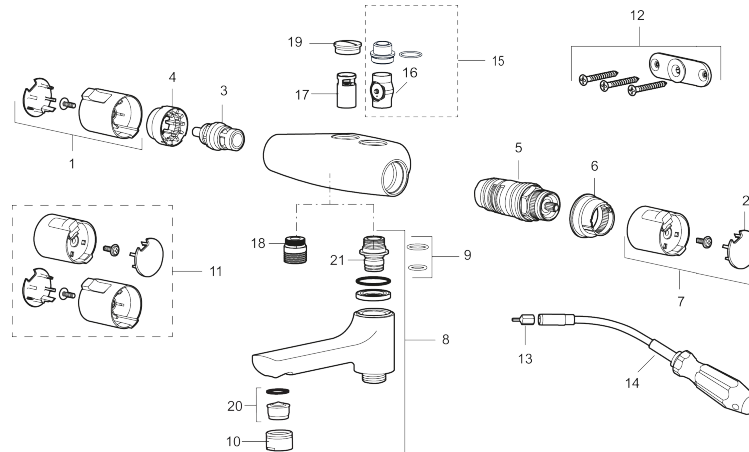

MORA CERA T4 duschblandare

Art.nr: 241240 RSK: 8344150

Utförande: Krom, 40 c/c, genomgående, duschanslutning ned "VASKA"

- Säkerhetsspärr 38° och 42°
- Eco-stopp
- Utsprång 54 mm
- Inklusive avtätat väggfäste
- Återströmningsskydd enligt EU-standard SS-EN 1717
- Extra greppvänliga vred, godkänd av reumatikerförbundet

Unika egenskaper

Skyddsmodul 

PRODUKTBESKRIVNING

MORA CERA T4 duschblandare

Art.nr: 241240

RSK: 8344150

Reservdelista

NR.	ART.NR	RSK	BESKRIVNING
1	409653.AA	8345188	Mängdvrred, komplett, krom, butiksförpackad
2	409658.AA	8345190	Täcklock, krom, butiksförpackad
3	409354.AA	8345137	Keramiskt överstycke, butiksförpackad
4	708079.AE		Eco, stoppring, avstängning
5	708764.AE	8345114	Termostatinsats
6	209556.AE	8345184	Stoppring, temperatur
7	409654.AA	8345189	Temperaturvrred, komplett, krom, butiksförpackad
8	409656	8344876	Utloppspip för ombyggnad av duschblandare
9	209519.AE	8938340	O-ringar
10	131415.AE	8281512	Hylsa M24 utv., 15 mm, krom
11	409650.AA	8345187	Mängd- och temperaturvrred, komplett, krom, butiksförpackad
12	159006.AE	8187806	Väggfäste Mora Cera 40 c/c, komplett
13	159027.AE	8345938	3 mm bits för böjbar nyckel
14	891019.AE	8186887	Hylsnyckel, böjbar
15	409320	8187807	Vaska ombyggnadssats
16	109196.AE	8345618	Insats med backventil, Vaska
17	129098.AE	8345617	Backventil (2 st)
18	409659.AE	8187025	Utloppsnippel M18x1xG1/2
19	129369.AE	8295360	Tätninglock

NR.	ART.NR	RSK	BESKRIVNING
20	139783.AE	8281546	Strålsamlarinsats, 20–24 l/min vid 3 bar
21	209494.AE	8314141	Nippel, till badkarsblandare