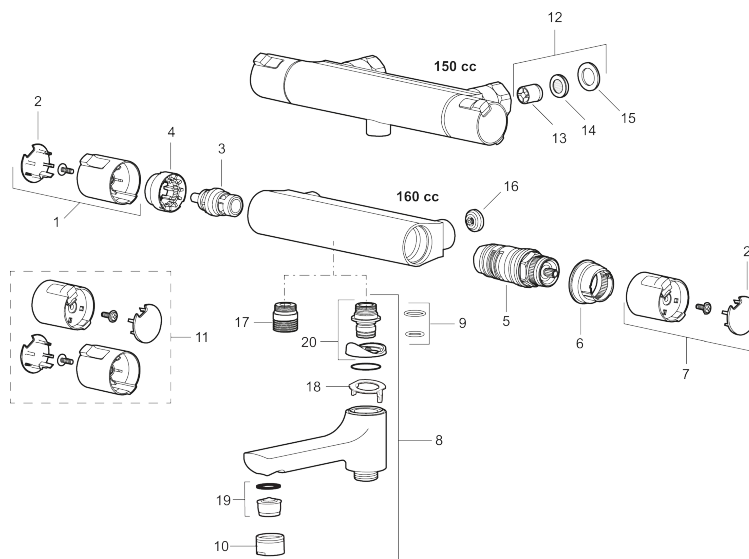

Art.nr: 241800 RSK: 8344151

Utförande: Krom, 160 c/c, energiklass avser blandare i kombination med handdusch

Består av:

Mora Cera Badkarsblandare (art.nr. 240000):

- Utloppspip med inbyggd omkastare
- Säkerhetsspärr 38° och 42°
- Eco-stopp
- Piputsprång med väggbicka 181 mm
- Återströmningskydd enligt EU-standard SS-EN 1717
- Extra greppvänliga vred, godkänd av reumatikerförbundet

Mora Cera Duschanordning (art.nr. 130316):

- Metallomspunnen slang 1750 mm, PVC- och BPA-fri innerslang
- Med tvålköpp
- Med variabelt c/c-mått för befintliga skruvhål
- Med antikalksystem "Easy-Clean"
- Valbar anslutning med/utan luftinblandning
- Luftinblandning ger komfortflöde vid 6 l/min, maxflöde 10 l/min

Art.nr: 241800

RSK: 8344151

Reservdelslista

NR.	ART.NR	RSK	BESKRIVNING
1	409653.AA	8345188	Mängdvred, komplett, krom, butiksförpackad
2	409658.AA	8345190	Täcklock, krom, butiksförpackad
3	409354.AA	8345137	Keramiskt överstycke, butiksförpackad
4	708079.AE		Eco, stoppring, avstängning
5	708764.AE	8345114	Termostatsinsats
6	209556.AE	8345184	Stoppring, temperatur
7	409654.AA	8345189	Temperaturvred, komplett, krom, butiksförpackad
8	409656	8344876	Utloppspip för ombyggnad av duschblandare
9	209519.AE	8938340	O-ringar
10	131415.AE	8281512	Hylsa M24 utv., 15 mm, krom
11	409650.AA	8345187	Mängd- och temperaturvred, komplett, krom, butiksförpackad
12	708338.AE		Backventil (2 st), 150 c/c
13	139465.AE	8186872	Patronbackventil, 150 c/c
14	708080.AE		Silhållare, 150 c/c
15	709339.AE	8938274	Packning 24/15x2, 2-pack
16	129380.AE	8345651	Backventil (2 st), 160 c/c

NR.	ART.NR	RSK	BESKRIVNING
17	409659.AE	8187025	Utloppsnyckel M18x1xG1/2
18	129154.AE	8295332	Spärring
19	139783.AE	8281546	Strålsamlarinsats, 20–24 l/min vid 3 bar
20	209494.AE	8314141	Nippel, till badkarsblandare