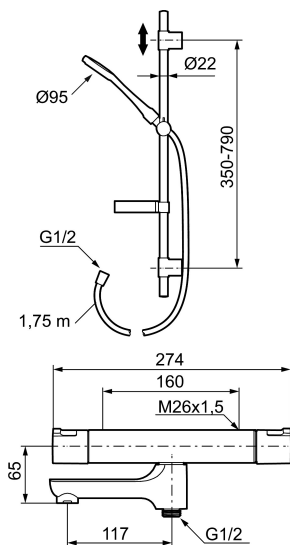

MORA CERA bath & shower kit

Mora Cera dusch finns i flera varianter och är en del i en produktserie för att skapa ett enhetligt intryck och känsla i ditt hem. Välj bland takdusch-, handduschset eller ett helt badrumspaket. Hela Mora Cera-serien är utvecklad för att vara ett miljö och energisäkert val för hela familjen.

Art.nr: 241800 RSK: 8344151

Utförande: Krom, 160 c/c, energiklass avser blandare i kombination med handdusch

Består av:

Mora Cera Badkarsblandare (art.nr. 240000):

- Utloppspip med inbyggd omkastare
- Säkerhetsspärr 38° och 42°
- Eco-stopp
- Piputsprång med väggbicka 181 mm
- Återströmningskydd enligt EU-standard SS-EN 1717
- Extra greppvänliga vred, godkänd av reumatikerförbundet

Mora Cera Duschanordning (art.nr. 130316):

- Metallomspunnen slang 1750 mm, PVC- och BPA-fri innerslang
- Med tvålköpp
- Med variabelt c/c-mått för befintliga skruvhål
- Med antikalksystem "Easy-Clean"
- Valbar anslutning med/utan luftinblandning
- Luftinblandning ger komfortflöde vid 6 l/min, maxflöde 10 l/min