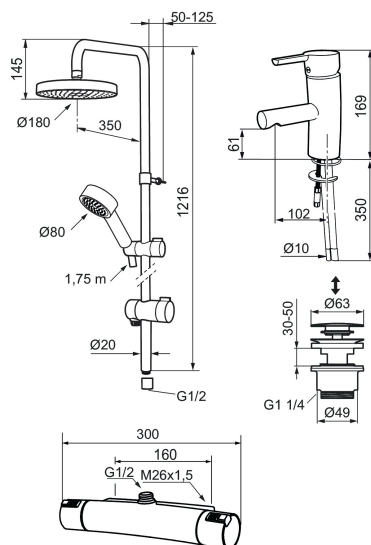

MORA MMIX bathroom concept

Mora MMIX kombinerar en formskön och ergonomisk design med en energieffektiv insida. Designen präglas av en smekamt böljande geometri och förmedlar en tidlös och sammanhängande stil över hela serien. Vårt unika miljökoncept EcoSafe™ ligger till grund för utvecklingsarbetet och bidrar till låg energiförbrukning och långsiktig miljöhänsyn.

Blandarna är blyfria.

Art.nr: 731308.0011 RSK: 8344167

Utförande: Krom/svart, 160 c/c

Består av:

Mora MMIX duschblandare (art.nr. 731050.0011):

- Tryckbalanserad termostatsats
- Säkerhetsspärr 38°
- Eco-stopp
- Lead Free (blyfri)
- Återströmningsskydd enligt EU-standard SS-EN 1717

Mora MMIX Shower System (art.nr. 130313):

- Omkastare med keramisk tätning
- Metallomspunnen slang 1750 mm, PVC- och BPA-fri innerslang
- Med antikalksystemet "Easy-Clean"
- Duschröret kan kapas vid behov
- Justerbart väggfäste
- Omkastaren kan monteras med vredet framåt eller åt sidan
- Eco (energi- och vattenbesparande handdusch 9 l/min, taksil 12 l/min)

Mora MMIX tvätt m push down-ventil (art.nr. 733070.CA):

- ESS (energisparsystem)
- Mjukstängning med keramisk tätning
- Omställbar flödesbegränsning och temperaturspär
- Eco (energi- och vattenbesparande konstantflödesstrålsamlare, 5 l/min vid 2–6 bar)
- Flexibla anslutningsrör i metallomspunnen Soft PEX®