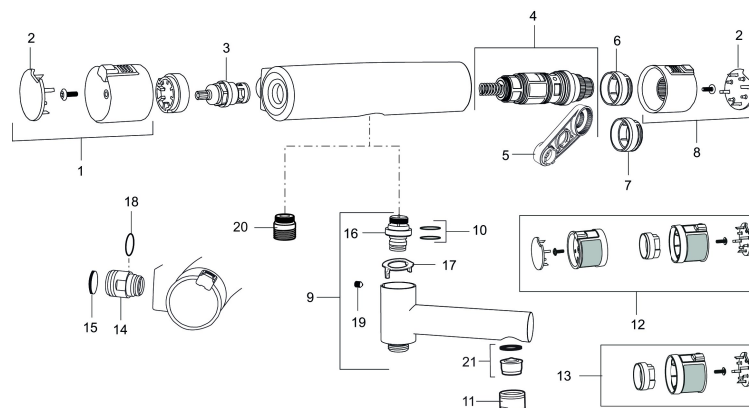

PRODUKTBESKRIVNING

MORA MMIX bathroom concept

Mora MMIX kombinerar en formskön och ergonomisk design med en energieffektiv insida. Designen präglas av en smeksam bøjande geometri och förmedlar en tidlös och sammanhängande stil över hela serien. Vårt unika miljökoncept EcoSafe™ ligger till grund för utvecklingsarbetet och bidrar till låg energiförbrukning och långsiktig miljöhänsyn.

Blandarna är blyfria.

Art.nr: 731308.0011

RSK: 8344167

Reservdelslista

NR.	ART.NR	RSK	BESKRIVNING
1	409353.AA	8345088	Mängdvred, komplett, krom, butiksförpackad
1	409353.0011AA	8345087	Mängdvred, komplett, krom/svart, butiksförpackad
2	409358.AA	8345089	Täcklock, krom, butiksförpackad
2	409358.0011AA	8345090	Täcklock, svart, butiksförpackad
3	409354.AA	8345137	Keramiskt överstycke, butiksförpackad
4	409355.AE	8345136	Reglerpaket, komplett med serviceverktyg
5	891096.AE	8345921	Serviceverktyg
6	409363.AE	8346505	Skållningsskyddsring, (standard)
7	409364.AE	8346506	Skållningsskyddsring, (Max 42°)
8	409352.AA	8345086	Temperaturvred, komplett, krom, butiksförpackad
8	409352.0011AA	8345085	Temperaturvred, komplett, krom/svart, butiksförpackad
9	409356	8344853	Utloppspip för ombyggnad av duschblandare
10	209519.AE	8938340	O-ringar
11	131415.AE	8281512	Hylsa M24 utv., 15 mm, krom
12	409370.AA	8345139	Ombyggnadskit, Care, svart/krom, butiksförpackad
12	409370.0085AA	8345162	Ombyggnadskit, Care, lime/svart, butiksförpackad