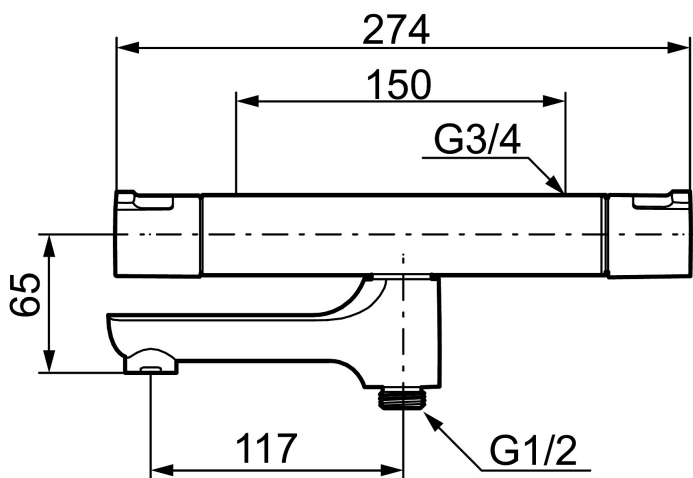

Art.nr: 240100 RSK: 8344172

Utförande: Krom, 150 c/c

Unika egenskaper

Skyddsmodul 

- Utloppspip med inbyggd omkastare
- Säkerhetsspärr 38° och 42°
- Eco-stopp
- Piputsprång med väggbicka 197 mm
- Ansl. inv. G3/4
- Återströmningsskydd enligt EU-standard SS-EN 1717
- Extra greppvänliga vred, godkänd av reumatikerförbundet

Art.nr: 240100

RSK: 8344172

Reservdelslista

NR.	ART.NR	RSK	BESKRIVNING
1	409653.AA	8345188	Mängdvråd, komplett, krom, butiksförpackad
2	409658.AA	8345190	Täcklock, krom, butiksförpackad
3	409354.AA	8345137	Keramiskt överstycke, butiksförpackad
4	708079.AE		Eco, stoppring, avstängning
5	708764.AE	8345114	Termostatinsats
6	209556.AE	8345184	Stoppring, temperatur
7	409654.AA	8345189	Temperaturvråd, komplett, krom, butiksförpackad
8	409656	8344876	Utloppspip för ombyggnad av duschblandare
9	209519.AE	8938340	O-ringar
10	131415.AE	8281512	Hylsa M24 utv., 15 mm, krom
11	409650.AA	8345187	Mängd- och temperaturvråd, komplett, krom, butiksförpackad
12	708338.AE		Backventil (2 st), 150 c/c
13	139465.AE	8186872	Patronbackventil, 150 c/c
14	708080.AE		Silhållare, 150 c/c

NR.	ART.NR	RSK	BESKRIVNING
15	709339.AE	8938274	Packning 24/15x2, 2-pack
16	129380.AE	8345651	Backventil (2 st), 160 c/c
17	409659.AE	8187025	Utloppsnyckel M18x1xG1/2
18	129154.AE	8295332	Spärring
19	139783.AE	8281546	Strålsamlarinsats, 20–24 l/min vid 3 bar
20	209494.AE	8314141	Nippel, till badkarsblandare