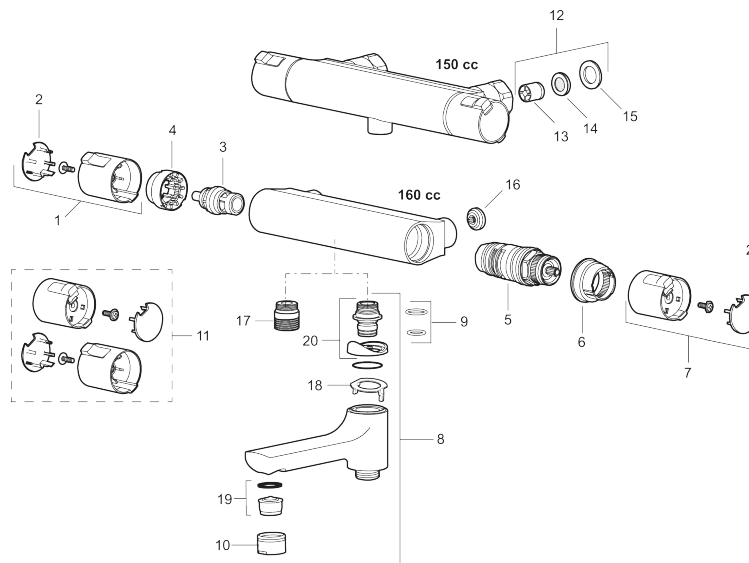

Art.nr: 241000 RSK: 8344173

Utförande: Krom, 160 c/c

Unika egenskaper

Skyddsmodul 

- Duschanslutning ned
- Säkerhetsspärr 38° och 42°
- Eco-stopp
- Utsprång med väggbicka 64 mm
- Återströmningsskydd enligt EU-standard SS-EN 1717
- Extra greppvänliga vred, godkänd av reumatikerförbundet

PRODUKTBeskrivning

CERA T4 duschblandare

I Mora Cera har vi eftersträvat den perfekta kombinationen mellan hög komfort, låg vattenförbrukning och ett modernt formspråk. Med den senaste utvecklingen inom energiteknik, har vi till exempel halverat vattenförbrukningen i duschen - utan att kompromissa på komforten. Jämn temperatur i dusch och bad gör blandaren säker att använda för hela familjen.

Art.nr: 241000

RSK: 8344173

Reservdelslista

NR.	ART.NR	RSK	BESKRIVNING
1	409653.AA	8345188	Mängdvred, komplett, krom, butiksförpackad
2	409658.AA	8345190	Täcklock, krom, butiksförpackad
3	S600274	8397028	Keramiskt överstycke G1/2
4	708079.AE		Eco, stoppring, avstängning
5	708764.AE	8345114	Termostatinsats
6	209556.AE	8345184	Stoppring, temperatur
7	409654.AA	8345189	Temperaturvred, komplett, krom, butiksförpackad
8	409656	8344876	Utloppspip för ombyggnad av duschblandare
9	209519.AE	8938340	O-ringar
10	131415.AE	8281512	Hylsa M24 utv., 15 mm, krom
11	409650.AA	8345187	Mängd- och temperaturvred, komplett, krom, butiksförpackad
12	708338.AE		Backventil (2 st), 150 c/c
13	139465.AE	8186872	Patronbackventil, 150 c/c
14	708080.AE		Silhållare, 150 c/c

NR.	ART.NR	RSK	BESKRIVNING
15	709339.AE	8938274	Packning 24/15x2, 2-pack
16	129380.AE	8345651	Backventil (2 st), 160 c/c
17	409659.AE	8187025	Utloppsnyppel M18x1xG1/2
18	38521000	8295345	Spärring
19	139783.AE	8281546	Strålsamlarinsats, 20–24 l/min vid 3 bar
20	209494.AE	8314141	Nippel, till badkarsblandare