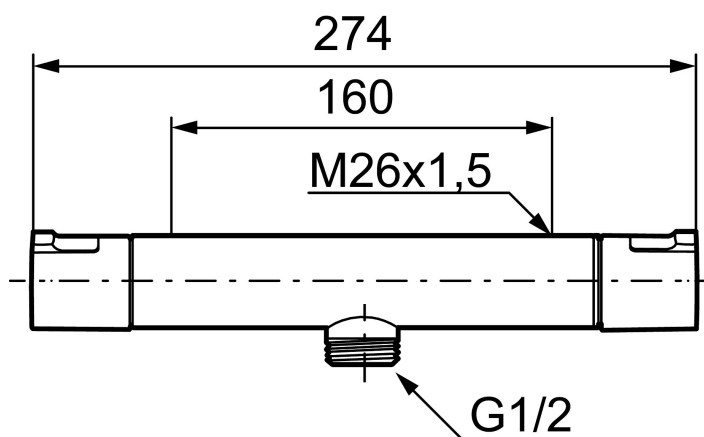

Art.nr: 241000 RSK: 8344173

Utförande: Krom, 160 c/c

Unika egenskaper

Skyddsmodul 

- Duschanslutning ned
- Säkerhetsspärr 38° och 42°
- Eco-stopp
- Utsprång med väggbicka 64 mm
- Återströmningsskydd enligt EU-standard SS-EN 1717
- Extra greppvänliga vred, godkänd av reumatikerförbundet