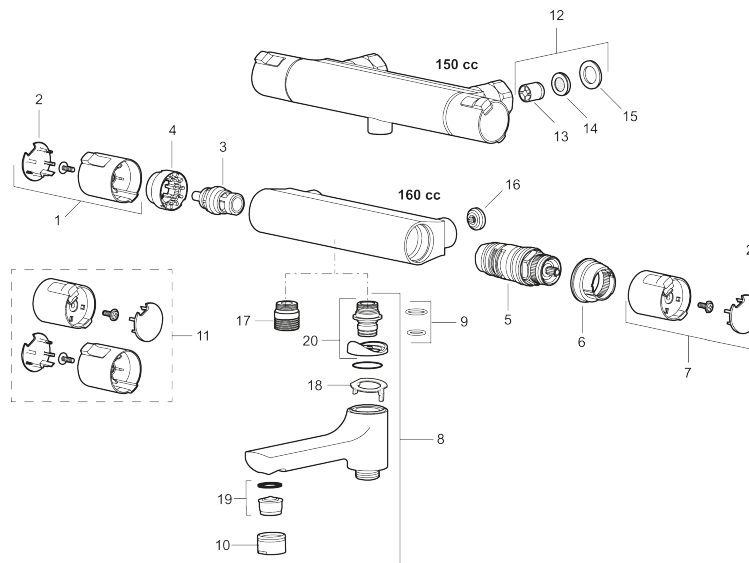

Art.nr: 241100 RSK: 8344175

Utförande: Krom, 150 c/c

Unika egenskaper

Skyddsmodul 

- OBS! 150 c/c
- Duschanslutning ned
- Säkerhetsspärr 38° och 42°
- Eco-stopp
- Utsprång med väggbrička 80 mm
- Ansl. inv. G3/4
- Återströmningsskydd enligt EU-standard SS-EN 1717
- Extra greppvänliga vred, godkänd av reumatikerförbundet

PRODUKTBSKRIVNING

CERA T4 duschblandare

I Mora Cera har vi eftersträvat den perfekta kombinationen mellan hög komfort, låg vattenförbrukning och ett modernt formspråk. Med den senaste utvecklingen inom energiteknik, har vi till exempel halverat vattenförbrukningen i duschen - utan att kompromissa på komforten. Jämn temperatur i dusch och bad gör blandaren säker att använda för hela familjen.

Art.nr: 241100

RSK: 8344175

Reservdelslista

NR.	ART.NR	RSK	BESKRIVNING
1	409653.AA	8345188	Mängdvred, komplett, krom, butiksförpackad
2	409658.AA	8345190	Täcklock, krom, butiksförpackad
3	S600274	8397028	Keramiskt överstycke G1/2
4	708079.AE		Eco, stoppring, avstängning
5	708764.AE	8345114	Termostatinsats
6	209556.AE	8345184	Stoppring, temperatur
7	409654.AA	8345189	Temperaturvred, komplett, krom, butiksförpackad
8	409656	8344876	Utloppspip för ombyggnad av duschblandare
9	209519.AE	8938340	O-ringar
10	131415.AE	8281512	Hylsa M24 utv., 15 mm, krom
11	409650.AA	8345187	Mängd- och temperaturvred, komplett, krom, butiksförpackad
12	708338.AE		Backventil (2 st), 150 c/c
13	139465.AE	8186872	Patronbackventil, 150 c/c
14	708080.AE		Silhållare, 150 c/c

NR.	ART.NR	RSK	BESKRIVNING
15	709339.AE	8938274	Packning 24/15x2, 2-pack
16	129380.AE	8345651	Backventil (2 st), 160 c/c
17	409659.AE	8187025	Utloppsnyckel M18x1xG1/2
18	38521000	8295345	Spärring
19	139783.AE	8281546	Strålsamlarinsats, 20–24 l/min vid 3 bar
20	209494.AE	8314141	Nippel, till badkarsblandare