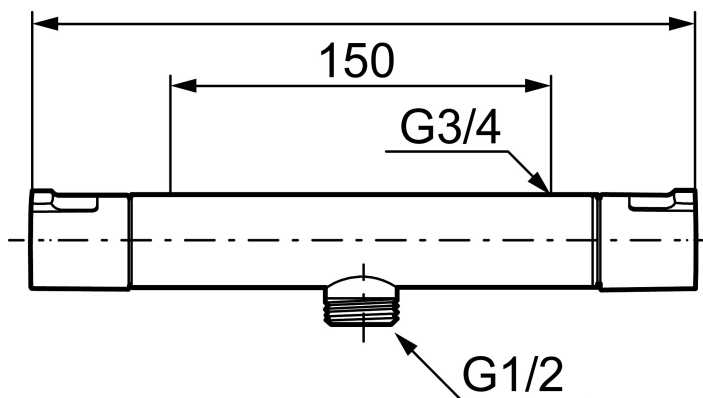

Art.nr: 241100 RSK: 8344175

Utförande: Krom, 150 c/c

Unika egenskaper

Skyddsmodul 

- OBS! 150 c/c
- Duschanslutning ned
- Säkerhetsspärr 38° och 42°
- Eco-stopp
- Utsprång med väggbrička 80 mm
- Ansl. inv. G3/4
- Återströmningsskydd enligt EU-standard SS-EN 1717
- Extra greppvänliga vred, godkänd av reumatikerförbundet