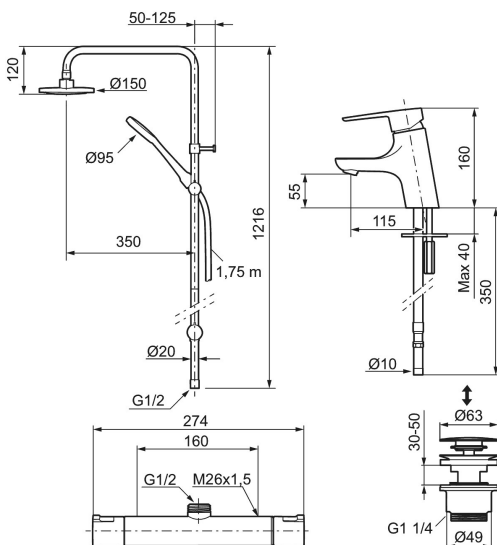

MORA CERA bathroom concept

Mora Cera dusch finns i flera varianter och är en del i en produktserie för att skapa ett enhetligt intryck och känsla i ditt hem. Välj bland takdusch-, handduschset eller ett helt badrumspaket. Hela Mora Cera-serien är utvecklad för att vara ett miljö och energisäkert val för hela familjen.

Art.nr: 241520 RSK: 8344184

Utförande: Krom, 160 c/c

Består av:

Mora Cera duschblandare (art.nr. 241050):

- Säkerhetsspärr 38° och 42°
- Eco-stopp
- Återströmningsskydd enligt EU-standard SS-EN 1717
- Extra greppvänliga vred, godkänd av reumatikerförbundet

Mora Cera Shower System (art.nr. 130005):

- Omkastare med keramisk tätning
- Metallomspunnen slang 1750 mm, PVC- och BPA-fri innerslang
- Med antikalksystemet "Easy-Clean"
- Duschröret kan kapas vid behov
- Justerbart väggfäste
- Omkastaren kan monteras med vredet framåt eller åt sidan
- Valbar anslutning med/utan luftinblandning
- Luftinblandning ger komfortflöde vid 6 l/min, maxflöde 10 l/min

Mora Cera tvätt m push down-ventil (art.nr. 243070.CA):

- ESS (energisparsystem)
- Mjukstängning med keramisk tätning
- Omställbar flödesbegränsning och temperaturspärr
- Eco (energi- och vattenbesparande konstantflödesstrålsamlare, 5 l/min vid 2–6 bar)
- Flexibla anslutningsrör i metallomspunnen Soft PEX®
- Godkänd av reumatikerförbundet