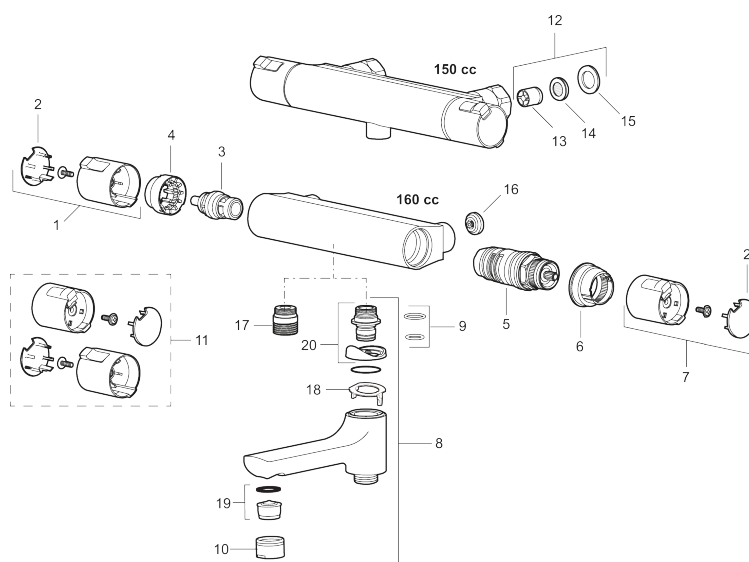

PRODUKTBeskrivning

MORA CERA bathroom concept

Mora Cera dusch finns i flera varianter och är en del i en produktserie för att skapa ett enhetligt intryck och känsla i ditt hem. Välj bland takdusch-, handduschset eller ett helt badrumspaket. Hela Mora Cera-serien är utvecklad för att vara ett miljö och energisäkert val för hela familjen.

Art.nr: 241520

RSK: 8344184

Reservdelslista

NR.	ART.NR	RSK	BESKRIVNING
1	409653.AA	8345188	Mängdvrred, komplett, krom, butiksförpackad
2	409658.AA	8345190	Täcklock, krom, butiksförpackad
3	409354.AA	8345137	Keramiskt överstycke, butiksförpackad
4	708079.AE		Eco, stoppring, avstängning
5	708764.AE	8345114	Termostatinsats
6	209556.AE	8345184	Stoppring, temperatur
7	409654.AA	8345189	Temperaturvrred, komplett, krom, butiksförpackad
8	409656	8344876	Utloppspip för ombyggnad av duschblandare
9	209519.AE	8938340	O-ringar
10	131415.AE	8281512	Hylsa M24 utv., 15 mm, krom
11	409650.AA	8345187	Mängd- och temperaturvrred, komplett, krom, butiksförpackad
12	708338.AE		Backventil (2 st), 150 c/c
13	139465.AE	8186872	Patronbackventil, 150 c/c
14	708080.AE		Silhållare, 150 c/c
15	709339.AE	8938274	Packning 24/15x2, 2-pack
16	129380.AE	8345651	Backventil (2 st), 160 c/c