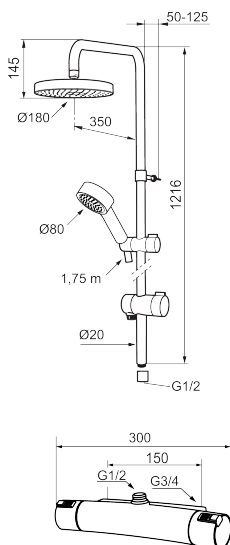

Unika egenskaper