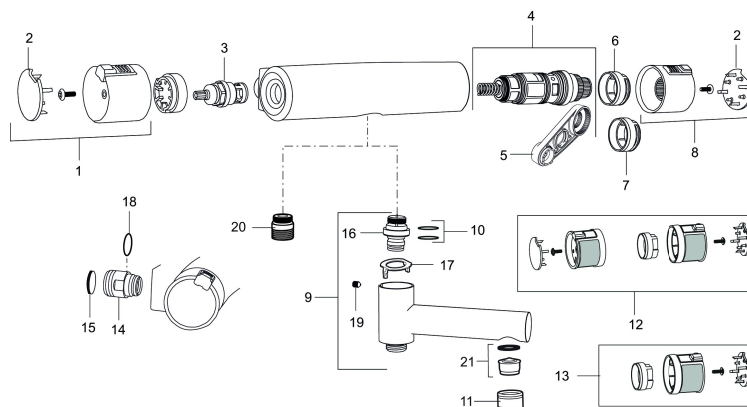

PRODUKT BESKRIVNING

MORA MMIX bathroom concept

Art.nr: 731309.0011

RSK: 8344201

Reservdelista

NR.	ART.NR	RSK	BESKRIVNING
1	409353.AA	8345088	Mängdvred, komplett, krom, butiksförpackad
1	409353.0011AA	8345087	Mängdvred, komplett, krom/svart, butiksförpackad
2	409358.AA	8345089	Täcklock, krom, butiksförpackad
2	409358.0011AA	8345090	Täcklock, svart, butiksförpackad
3	409354.AA	8345137	Keramiskt överstycke, butiksförpackad
4	409355.AE	8345136	Reglerpaket, komplett med serviceverktyg
5	891096.AE	8345921	Serviceverktyg
6	409363.AE	8346505	Skållningsskyddsring, (standard)
7	409364.AE	8346506	Skållningsskyddsring, (Max 42°)
8	409352.AA	8345086	Temperaturvred, komplett, krom, butiksförpackad
8	409352.0011AA	8345085	Temperaturvred, komplett, krom/svart, butiksförpackad
9	409356	8344853	Utloppspip för ombyggnad av duschblandare
10	209519.AE	8938340	O-ringar
11	131415.AE	8281512	Hylsa M24 utv., 15 mm, krom
12	409370.AA	8345139	Ombyggnadskit, Care, svart/krom, butiksförpackad
12	409370.0085AA	8345162	Ombyggnadskit, Care, lime/svart, butiksförpackad
12	409370.0095AE	8345210	Ombyggnadskit, Care, röd/svart
13	409440.AE	8345211	Ombyggnadskit med fast temp. stop, Care, krom
14	409360.AA	8187781	Anslutningsnippel (150 c/c), butiksförpackad
14	409361.AE	8228492	Anslutningsnippel (160 c/c)