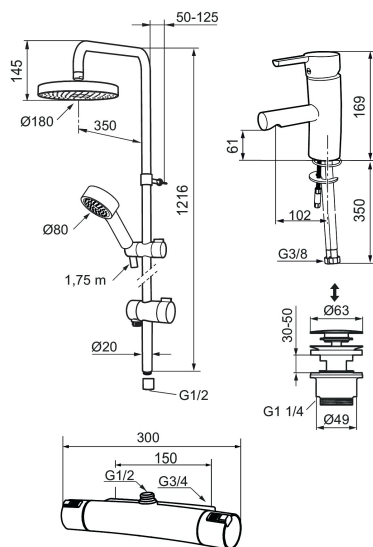

MORA MMIX bathroom concept

Art.nr: 731309.0011 RSK: 8344201

Utförande: Krom/svart, 150 c/c

Består av:

Mora MMIX duschblandare (art.nr. 731150.0011):

- Tryckbalanserad termostatsats
- Säkerhetspär 38°
- Eco-stopp
- Lead Free (blyfri)
- Återströmningsskydd enligt EU-standard SS-EN 1717

Mora MMIX Shower System (art.nr. 130313):

- Omkastare med keramisk tätning
- Metallomspunnen slang 1750 mm, PVC- och BPA-fri innerslang
- Med antikalksystemet "Easy-Clean"
- Duschröret kan kapas vid behov
- Justerbart väggfäste
- Omkastaren kan monteras med vredet framåt eller åt sidan
- Eco (energi- och vattenbesparande handdusch 9 l/min, taksil 12 l/min)

Mora MMIX tvätt m push down-ventil (art.nr. 733071.CA):

- ESS (energisparsystem)
- Mjukstängning med keramisk tätning
- Omställbar flödesbegränsning och temperaturspär
- Eco (energi- och vattenbesparande konstantflödesstrålsamlare, 5 l/min vid 2–6 bar)
- Flexibla anslutningsrör i metallomspunnen Soft PEX®
- Godkänd av reumatikerförbundet
- Lead Free (blyfri)
- Hålmått Ø28-37 mm