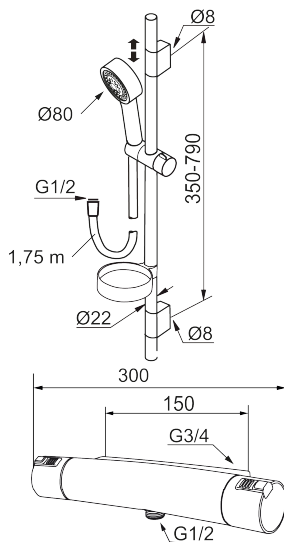

Unika egenskaper

MORA MMIX shower kit

Art.nr: 731321.0011 RSK: 8344206 Flöde 3 bar: 9,3 l/min

Utförande: Krom/svart, 150 c/c

BVB ID: 110708

Består av:

Mora MMIX Duschblandare (art.nr. 731100.0011):

- Tryckbalanserad termostatsinsats
- Säkerhets spärr 38°
- Eco-stopp
- Lead Free (blyfri)
- Återströmningsskydd enligt EU-standard SS-EN 1717

Mora MMIX Duschanordning (art.nr. 130310):

- Metallomspunnen slang 1750 mm, PVC- och BPA-fri innerslang
- Med tvålköpp
- Med variabelt c/c-mått för befintliga skruvhål
- Med antikalksystem "Easy-Clean"
- Eco (energi- och vattenbesparande handdusch 9 l/min)
- Energieffektivt duschpaket med forcerbart Eco-stop

NR.	ART.NR	RSK	BESKRIVNING
16	409366.AE		Nippel M18x1, till badkarsblandare
17	129154.AE	8295332	Spärring
18	129131.AE	8295316	O-ring (18,1 x 1,6), 2 st
19	708655.AE	8295447	Låsskruv
20	409365.AE	8187026	Utlopps-nippel M18x1-G1/2 (duschblandare ej utlopp upp)
21	139783.AE	8281546	Strålsamlarinsats, 20-24 l/min vid 3 bar