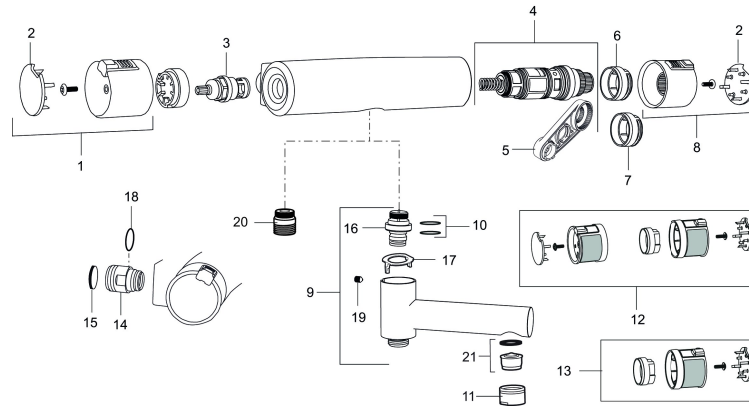

PRODUKT BESKRIVNING

MORA MMIX shower kit

Art.nr: 731321.0011

RSK: 8344206

Reservdelista

NR.	ART.NR	RSK	BESKRIVNING
1	409353.AA	8345088	Mängdvred, komplett, krom, butiksförpackad
1	409353.0011AA	8345087	Mängdvred, komplett, krom/svart, butiksförpackad
2	409358.AA	8345089	Täcklock, krom, butiksförpackad
2	409358.0011AA	8345090	Täcklock, svart, butiksförpackad
3	409354.AA	8345137	Keramiskt överstycke, butiksförpackad
4	409355.AE	8345136	Reglerpaket, komplett med serviceverktyg
5	891096.AE	8345921	Serviceverktyg
6	409363.AE	8346505	Skållningsskyddsring, (standard)
7	409364.AE	8346506	Skållningsskyddsring, (Max 42°)
8	409352.AA	8345086	Temperaturvred, komplett, krom, butiksförpackad
8	409352.0011AA	8345085	Temperaturvred, komplett, krom/svart, butiksförpackad
9	409356	8344853	Utloppspip för ombyggnad av duschblandare
10	209519.AE	8938340	O-ringar
11	131415.AE	8281512	Hylsa M24 utv., 15 mm, krom
12	409370.AA	8345139	Ombyggnadskit, Care, svart/krom, butiksförpackad
12	409370.0085AA	8345162	Ombyggnadskit, Care, lime/svart, butiksförpackad
12	409370.0095AE	8345210	Ombyggnadskit, Care, röd/svart
13	409440.AE	8345211	Ombyggnadskit med fast temp. stop, Care, krom
14	409360.AA	8187781	Anslutningsnippel (150 c/c), butiksförpackad
14	409361.AE	8228492	Anslutningsnippel (160 c/c)
15	409359.AA	8345172	Filtersats för anslutningskoppling, butiksförpackad