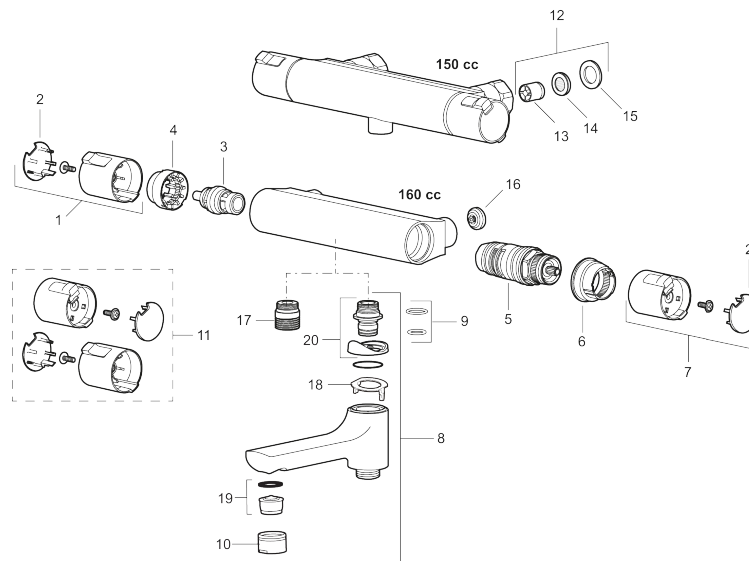

## MORA CERA shower kit

**Art.nr:** 241700 **RSK:** 8344207

**Utförande:** Krom, 150 c/c, energiklass avser blandare i kombination med handdusch

Består av:

### Mora Cera Duschblandare (art.nr. 241100):

- Säkerhetspär 38° och 42°
- Eco-stopp
- Återströmningsskydd enligt EU-standard SS-EN 1717
- Extra greppvänliga vred, godkänd av reumatikerförbundet

### Mora Cera Duschanordning (art.nr. 130316):

- Metallomspunnen slang 1750 mm, PVC- och BPA-fri innerslang
- Med tvålköpp
- Med variabelt c/c-mått för befintliga skruvhål
- Med antikalksystem "Easy-Clean"
- Valbar anslutning med/utan luftinblandning
- Luftinblandning ger komfortflöde vid 6 l/min, maxflöde 10 l/min
- Energieffektivt duschpaket med forcerbart Eco-stop

**Reservdelslista**

NR.	ART.NR	RSK	BESKRIVNING
1	409653.AA	8345188	Mängdvråd, komplett, krom, butiksförpackad
2	409658.AA	8345190	Täcklock, krom, butiksförpackad
3	409354.AA	8345137	Keramiskt överstycke, butiksförpackad
4	708079.AE		Eco, stoppring, avstängning
5	708764.AE	8345114	Termostatinsats
6	209556.AE	8345184	Stoppring, temperatur
7	409654.AA	8345189	Temperaturvråd, komplett, krom, butiksförpackad
8	409656	8344876	Utloppspip för ombyggnad av duschblandare
9	209519.AE	8938340	O-ringar
10	131415.AE	8281512	Hylsa M24 utv., 15 mm, krom
11	409650.AA	8345187	Mängd- och temperaturvråd, komplett, krom, butiksförpackad
12	708338.AE		Backventil (2 st), 150 c/c
13	139465.AE	8186872	Patronbackventil, 150 c/c
14	708080.AE		Silhållare, 150 c/c
15	709339.AE	8938274	Packning 24/15x2, 2-pack
16	129380.AE	8345651	Backventil (2 st), 160 c/c
17	409659.AE	8187025	Utloppsnippel M18x1xG1/2
18	129154.AE	8295332	Spärring