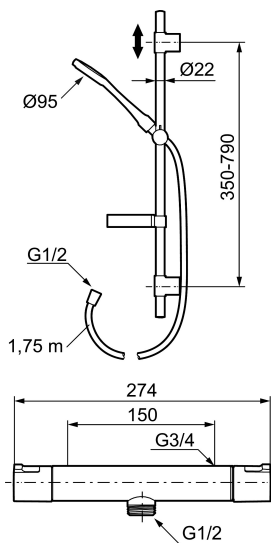

## MORA CERA shower kit

**Art.nr:** 241700 **RSK:** 8344207

**Utförande:** Krom, 150 c/c, energiklass avser blandare i kombination med handdusch

Består av:

### Mora Cera Duschblandare (art.nr. 241100):

- Säkerhetspär 38° och 42°
- Eco-stopp
- Återströmningsskydd enligt EU-standard SS-EN 1717
- Extra greppvänliga vred, godkänd av reumatikerförbundet

### Mora Cera Duschanordning (art.nr. 130316):

- Metallomspunnen slang 1750 mm, PVC- och BPA-fri innerslang
- Med tvålköpp
- Med variabelt c/c-mått för befintliga skruvhål
- Med antikalksystem "Easy-Clean"
- Valbar anslutning med/utan luftinblandning
- Luftinblandning ger komfortflöde vid 6 l/min, maxflöde 10 l/min
- Energieffektivt duschpaket med forcerbart Eco-stop

**Reservdelslista**

NR.	ART.NR	RSK	BESKRIVNING
1	409653.AA	8345188	Mängdvråd, komplett, krom, butiksförpackad
2	409658.AA	8345190	Täcklock, krom, butiksförpackad
3	409354.AA	8345137	Keramiskt överstycke, butiksförpackad
4	708079.AE		Eco, stoppring, avstängning
5	708764.AE	8345114	Termostatinsats
6	209556.AE	8345184	Stoppring, temperatur
7	409654.AA	8345189	Temperaturvråd, komplett, krom, butiksförpackad
8	409656	8344876	Utloppspip för ombyggnad av duschblandare
9	209519.AE	8938340	O-ringar
10	131415.AE	8281512	Hylsa M24 utv., 15 mm, krom
11	409650.AA	8345187	Mängd- och temperaturvråd, komplett, krom, butiksförpackad
12	708338.AE		Backventil (2 st), 150 c/c
13	139465.AE	8186872	Patronbackventil, 150 c/c
14	708080.AE		Silhållare, 150 c/c
15	709339.AE	8938274	Packning 24/15x2, 2-pack
16	129380.AE	8345651	Backventil (2 st), 160 c/c
17	409659.AE	8187025	Utloppsnippel M18x1xG1/2
18	129154.AE	8295332	Spärring