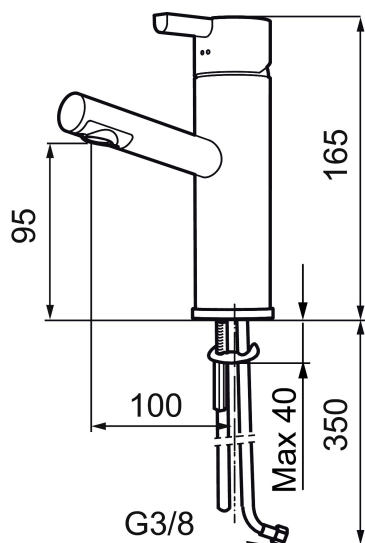

Art.nr: 707150 RSK: 8344422 Flöde 3 bar: 7,8 l/m  
Utförande: Krom

### Unika egenskaper

Skyddsmodul

- ESS (energisparsystem)
- Keramisk tätning
- Omställbar flödesbegränsning och temperaturspär
- Flexibla anslutningsrör i metallomspunnen Soft PEX®
- Hålmått Ø32-37mm (Ø32-35 mm rekommenderas)