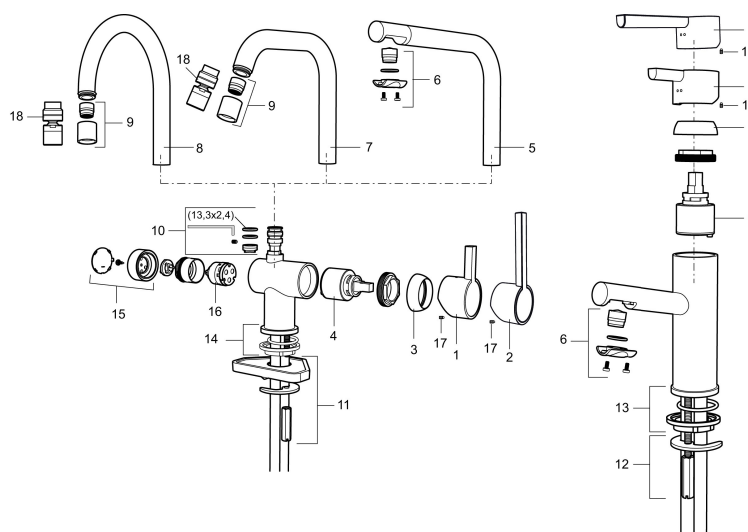

Art.nr: 707150 RSK: 8344422 Flöde 3 bar: 7,8 l/m  
Utförande: Krom

### Unika egenskaper

Skyddsmodul

- ESS (energisparsystem)
- Keramisk tätning
- Omställbar flödesbegränsning och temperaturspär
- Flexibla anslutningsrör i metallomspunnen Soft PEX®
- Hålmått Ø32-37mm (Ø32-35 mm rekommenderas)

## Reservdelslista

NR.	ART.NR	RSK	BESKRIVNING
	209560.AC	8345784	Planpackning t Soft PEX®-rör 3/8, 10-pack
1	209500.AE	8346901	Spak, krom
1	209500.0011AE	8346917	Spak, krom/svart
2	409337	8346503	Care-spak, komplett, krom
3	209501.AE	8346902	Täckhuv, krom
4	209493.AE	8345204	Keramiksats ESS
4	708301.AE	8345093	Keramiksats
5	209506.AE	8346907	Utloppspip K6, komplett, krom
5	209506.0011AE	8326728	Utloppspip K6, komplett, krom/svart
6	209502.AE	8346903	Strålsamlarkit, L-pip, 7,6 l/min vid 2–6 bar, krom
6	209502.0011AE	8346921	Strålsamlarkit, L-pip, 7,6 l/min vid 2–6 bar, krom/svart
6	209502.45	8393980	Strålsamlarkit, L-pip, 7,6 l/min vid 2–6 bar, titan
7	209508.AE	8346909	Utloppspip K7, komplett, krom
8	209507.AE	8346908	Utloppspip K5, komplett, krom

NR.	ART.NR	RSK	BESKRIVNING
8	209507.45	8393982	Utloppspip K5, komplett, titan
9	209503.AE	8346904	Strålsamlare M18 Inv., 7,6 l/min vid 2–6 bar, krom
10	209520.AE	8346910	Packningssats (blått spärsegment)
11	708779.AE		Fästdetaljer, kök
12	209518.AE	8346911	Fästdetaljer
13	209562.AE		Fot fkr med centrepackning, tvätt
14	209563.AE	8295335	Fot fkr med centrepackning, kök
15	209505.AE	8346906	Diskmaskinsvred, krom
15	209505.45	8393981	Diskmaskinsvred, titan
16	209504.AE	8346905	Diskmaskinsinsats inkl. verktyg
17	459013		Låsskruv M4x5
18	409480.AE	8393983	Ledbar strålsamlare M18 inv., 7–9 l/min vid 3 bar