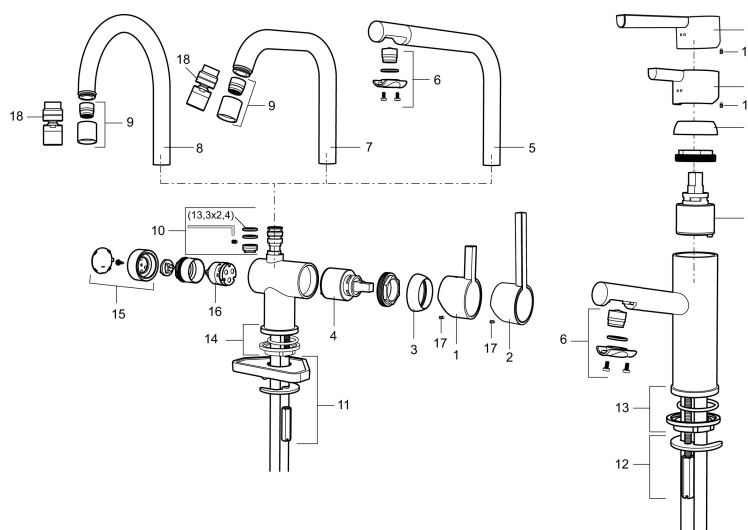

Art.nr: 707150.0011 RSK: 8344423 Flöde 3 bar: 7,8 l/m
Utförande: Krom/svart

Unika egenskaper

Skyddsmodul

- ESS (energisparsystem)
- Keramisk tätning
- Omställbar flödesbegränsning och temperaturspär
- Flexibla anslutningsrör i metallomspunnen Soft PEX®
- Hålmått Ø32-37mm (Ø32-35 mm rekommenderas)

Art.nr: 707150.0011

RSK: 8344423

Reservdelslista

NR.	ART.NR	RSK	BESKRIVNING
	209560.AC	8345784	Planpackning t Soft PEX®-rör 3/8, 10-pack
1	209500.AE	8346901	Spak, krom
1	209500.0011AE	8346917	Spak, krom/svart
2	409337	8346503	Care-spak, komplett, krom
3	209501.AE	8346902	Täckhuv, krom
4	209493.AE	8345204	Keramikinsats ESS
4	708301.AE	8345093	Keramikinsats
5	209506.AE	8346907	Utloppspip K6, komplett, krom
5	209506.0011AE	8326728	Utloppspip K6, komplett, krom/svart
6	209502.AE	8346903	Strålsamlarkit, L-pip, 7,6 l/min vid 2–6 bar, krom
6	209502.0011AE	8346921	Strålsamlarkit, L-pip, 7,6 l/min vid 2–6 bar, krom/svart
6	209502.45	8393980	Strålsamlarkit, L-pip, 7,6 l/min vid 2–6 bar, titan
7	209508.AE	8346909	Utloppspip K7, komplett, krom
8	209507.AE	8346908	Utloppspip K5, komplett, krom

NR.	ART.NR	RSK	BESKRIVNING
8	209507.45	8393982	Utloppspip K5, komplett, titan
9	209503.AE	8346904	Strålsamlare M18 Inv., 7,6 l/min vid 2–6 bar, krom
10	209520.AE	8346910	Packningssats (blått spärsegment)
11	708779.AE		Fästdetaljer, kök
12	209518.AE	8346911	Fästdetaljer
13	209562.AE		Fot fkr med centrepackning, tvätt
14	209563.AE	8295335	Fot fkr med centrepackning, kök
15	209505.AE	8346906	Diskmaskinsvred, krom
15	209505.45	8393981	Diskmaskinsvred, titan
16	209504.AE	8346905	Diskmaskinsinsats inkl. verktyg
17	459013		Låsskruv M4x5
18	409480.AE	8393983	Ledbar strålsamlare M18 inv., 7–9 l/min vid 3 bar