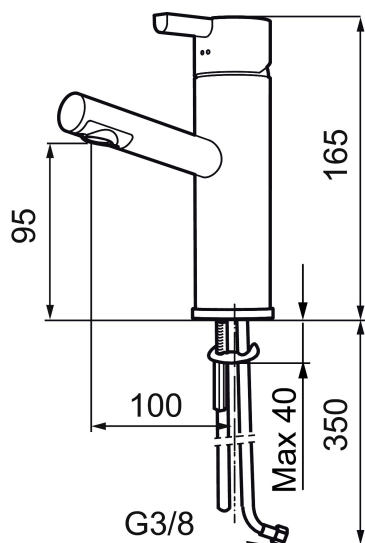

Art.nr: 707150.0011 RSK: 8344423 Flöde 3 bar: 7,8 l/m
Utförande: Krom/svart

Unika egenskaper

Skyddsmodul

- ESS (energisparsystem)
- Keramisk tätning
- Omställbar flödesbegränsning och temperaturspär
- Flexibla anslutningsrör i metallomspunnen Soft PEX®
- Hålmått Ø32-37mm (Ø32-35 mm rekommenderas)

Art.nr: 707150.0011

RSK: 8344423

Reservdelslista

NR.	ART.NR	RSK	BESKRIVNING
	209560.AC	8345784	Planpackning t Soft PEX®-rör 3/8, 10-pack
1	209500.AE	8346901	Spak, krom
1	209500.0011AE	8346917	Spak, krom/svart
2	409337	8346503	Care-spak, komplett, krom
3	209501.AE	8346902	Täckhuv, krom
4	209493.AE	8345204	Keramikinsats ESS
4	708301.AE	8345093	Keramikinsats
5	209506.AE	8346907	Utloppspip K6, komplett, krom
5	209506.0011AE	8326728	Utloppspip K6, komplett, krom/svart
6	209502.AE	8346903	Strålsamlarkit, L-pip, 7,6 l/min vid 2–6 bar, krom
6	209502.0011AE	8346921	Strålsamlarkit, L-pip, 7,6 l/min vid 2–6 bar, krom/svart
6	209502.45	8393980	Strålsamlarkit, L-pip, 7,6 l/min vid 2–6 bar, titan
7	209508.AE	8346909	Utloppspip K7, komplett, krom
8	209507.AE	8346908	Utloppspip K5, komplett, krom

NR.	ART.NR	RSK	BESKRIVNING
8	209507.45	8393982	Utloppspip K5, komplett, titan
9	209503.AE	8346904	Strålsamlare M18 Inv., 7,6 l/min vid 2–6 bar, krom
10	209520.AE	8346910	Packningssats (blått spärsegment)
11	708779.AE		Fästdetaljer, kök
12	209518.AE	8346911	Fästdetaljer
13	209562.AE		Fot fkr med centrepackning, tvätt
14	209563.AE	8295335	Fot fkr med centrepackning, kök
15	209505.AE	8346906	Diskmaskinsvred, krom
15	209505.45	8393981	Diskmaskinsvred, titan
16	209504.AE	8346905	Diskmaskinsinsats inkl. verktyg
17	459013		Låsskruv M4x5
18	409480.AE	8393983	Ledbar strålsamlare M18 inv., 7–9 l/min vid 3 bar