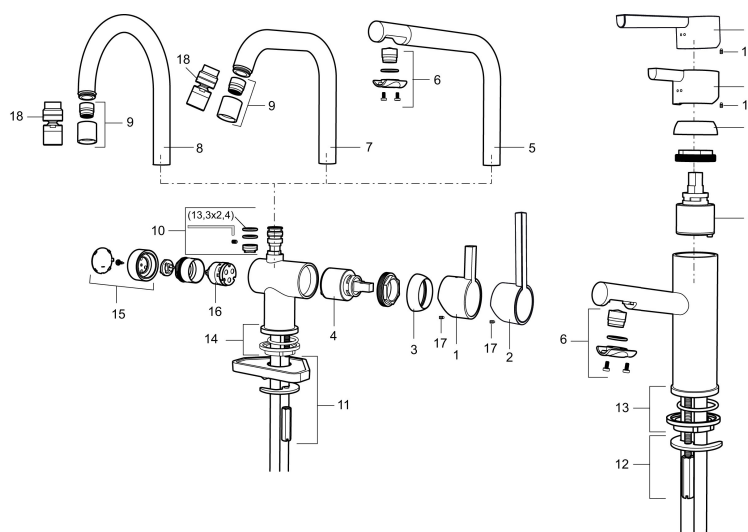

Art.nr: 707155 RSK: 8344424 Flöde 3 bar: 7,0 l/m  
Utförande: Krom med lyftventil

### Unika egenskaper

Skyddsmodul 

- Med lyftventil
- ESS (energisparsystem)
- Keramisk tätning
- Omställbar flödesbegränsning och temperaturspär
- Flexibla anslutningsrör i metallomspunnen Soft PEX®
- Hålmått Ø32-37mm (Ø32-35 mm rekommenderas)

## Reservdelslista

NR.	ART.NR	RSK	BESKRIVNING
	209560.AC	8345784	Planpackning t Soft PEX®-rör 3/8, 10-pack
1	209500.AE	8346901	Spak, krom
1	209500.0011AE	8346917	Spak, krom/svart
2	409337	8346503	Care-spak, komplett, krom
3	209501.AE	8346902	Täckhuv, krom
4	209493.AE	8345204	Keramikinsats ESS
4	708301.AE	8345093	Keramikinsats
5	209506.AE	8346907	Utloppspip K6, komplett, krom
5	209506.0011AE	8326728	Utloppspip K6, komplett, krom/svart
6	209502.AE	8346903	Strålsamlarkit, L-pip, 7,6 l/min vid 2–6 bar, krom
6	209502.0011AE	8346921	Strålsamlarkit, L-pip, 7,6 l/min vid 2–6 bar, krom/svart
6	209502.45	8393980	Strålsamlarkit, L-pip, 7,6 l/min vid 2–6 bar, titan
7	209508.AE	8346909	Utloppspip K7, komplett, krom
8	209507.AE	8346908	Utloppspip K5, komplett, krom

NR.	ART.NR	RSK	BESKRIVNING
8	209507.45	8393982	Utloppspip K5, komplett, titan
9	209503.AE	8346904	Strålsamlare M18 Inv., 7,6 l/min vid 2–6 bar, krom
10	209520.AE	8346910	Packningssats (blått spärsegment)
11	708779.AE		Fästdetaljer, kök
12	209518.AE	8346911	Fästdetaljer
13	209562.AE		Fot fkr med centrepackning, tvätt
14	209563.AE	8295335	Fot fkr med centrepackning, kök
15	209505.AE	8346906	Diskmaskinsvred, krom
15	209505.45	8393981	Diskmaskinsvred, titan
16	209504.AE	8346905	Diskmaskinsinsats inkl. verktyg
17	459013		Låsskruv M4x5
18	409480.AE	8393983	Ledbar strålsamlare M18 inv., 7–9 l/min vid 3 bar