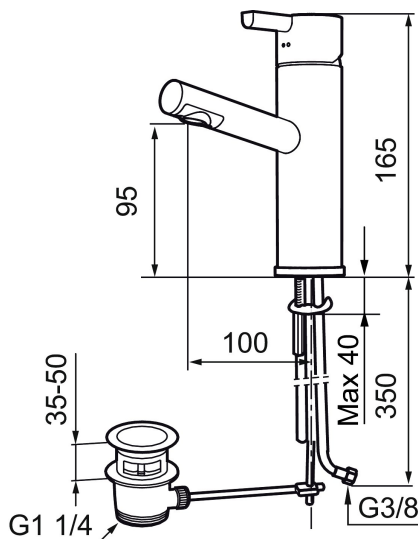

Art.nr: 707155 RSK: 8344424 Flöde 3 bar: 7,0 l/m  
Utförande: Krom med lyftventil

### Unika egenskaper

Skyddsmodul 

- Med lyftventil
- ESS (energisparsystem)
- Keramisk tätning
- Omställbar flödesbegränsning och temperaturspär
- Flexibla anslutningsrör i metallomspunnen Soft PEX®
- Hålmått Ø32-37mm (Ø32-35 mm rekommenderas)