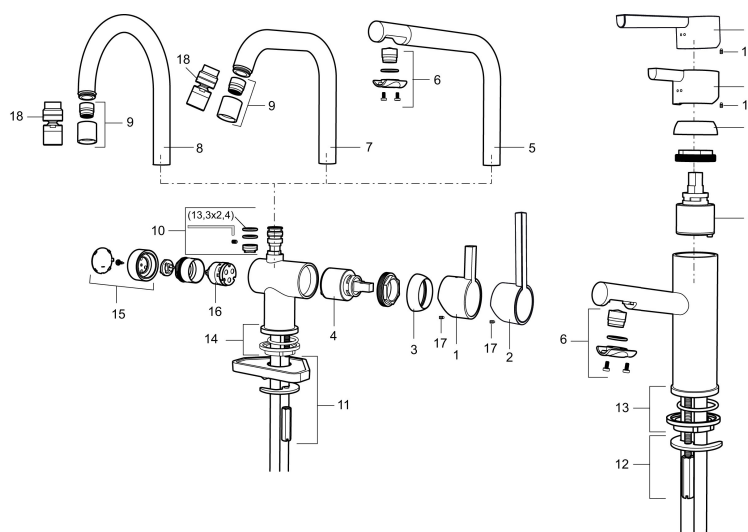

Art.nr: 707155.0011 RSK: 8344425 Flöde 3 bar: 7,0 l/m
Utförande: Krom/svart, med lyftventil

Unika egenskaper

Skyddsmodul **AA**

- Med lyftventil
- ESS (energisparsystem)
- Keramisk tätning
- Omställbar flödesbegränsning och temperaturspär
- Flexibla anslutningsrör i metallomspunnen Soft PEX®
- Hålmått Ø32-37mm (Ø32-35 mm rekommenderas)

Art.nr: 707155.0011

RSK: 8344425

Reservdelslista

NR.	ART.NR	RSK	BESKRIVNING
	209560.AC	8345784	Planpackning t Soft PEX®-rör 3/8, 10-pack
1	209500.AE	8346901	Spak, krom
1	209500.0011AE	8346917	Spak, krom/svart
2	409337	8346503	Care-spak, komplett, krom
3	209501.AE	8346902	Täckhuv, krom
4	209493.AE	8345204	Keramikinsats ESS
4	708301.AE	8345093	Keramikinsats
5	209506.AE	8346907	Utloppspip K6, komplett, krom
5	209506.0011AE	8326728	Utloppspip K6, komplett, krom/svart
6	209502.AE	8346903	Strålsamlarkit, L-pip, 7,6 l/min vid 2–6 bar, krom
6	209502.0011AE	8346921	Strålsamlarkit, L-pip, 7,6 l/min vid 2–6 bar, krom/svart
6	209502.45	8393980	Strålsamlarkit, L-pip, 7,6 l/min vid 2–6 bar, titan
7	209508.AE	8346909	Utloppspip K7, komplett, krom
8	209507.AE	8346908	Utloppspip K5, komplett, krom

NR.	ART.NR	RSK	BESKRIVNING
8	209507.45	8393982	Utloppspip K5, komplett, titan
9	209503.AE	8346904	Strålsamlare M18 Inv., 7,6 l/min vid 2–6 bar, krom
10	209520.AE	8346910	Packningssats (blått spärsegment)
11	708779.AE		Fästdetaljer, kök
12	209518.AE	8346911	Fästdetaljer
13	209562.AE		Fot fkr med centrepackning, tvätt
14	209563.AE	8295335	Fot fkr med centrepackning, kök
15	209505.AE	8346906	Diskmaskinsvred, krom
15	209505.45	8393981	Diskmaskinsvred, titan
16	209504.AE	8346905	Diskmaskinsinsats inkl. verktyg
17	459013		Låsskruv M4x5
18	409480.AE	8393983	Ledbar strålsamlare M18 inv., 7–9 l/min vid 3 bar