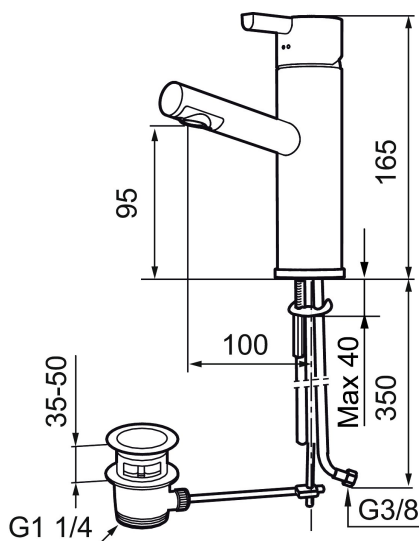

Art.nr: 707155.0011 RSK: 8344425 Flöde 3 bar: 7,0 l/m
Utförande: Krom/svart, med lyftventil

Unika egenskaper

Skyddsmodul **AA**

- Med lyftventil
- ESS (energisparsystem)
- Keramisk tätning
- Omställbar flödesbegränsning och temperaturspär
- Flexibla anslutningsrör i metallomspunnen Soft PEX®
- Hålmått Ø32-37mm (Ø32-35 mm rekommenderas)

Art.nr: 707155.0011

RSK: 8344425

Reservdelslista

NR.	ART.NR	RSK	BESKRIVNING
	209560.AC	8345784	Planpackning t Soft PEX®-rör 3/8, 10-pack
1	209500.AE	8346901	Spak, krom
1	209500.0011AE	8346917	Spak, krom/svart
2	409337	8346503	Care-spak, komplett, krom
3	209501.AE	8346902	Täckhuv, krom
4	209493.AE	8345204	Keramikinsats ESS
4	708301.AE	8345093	Keramikinsats
5	209506.AE	8346907	Utloppspip K6, komplett, krom
5	209506.0011AE	8326728	Utloppspip K6, komplett, krom/svart
6	209502.AE	8346903	Strålsamlarkit, L-pip, 7,6 l/min vid 2–6 bar, krom
6	209502.0011AE	8346921	Strålsamlarkit, L-pip, 7,6 l/min vid 2–6 bar, krom/svart
6	209502.45	8393980	Strålsamlarkit, L-pip, 7,6 l/min vid 2–6 bar, titan
7	209508.AE	8346909	Utloppspip K7, komplett, krom
8	209507.AE	8346908	Utloppspip K5, komplett, krom

NR.	ART.NR	RSK	BESKRIVNING
8	209507.45	8393982	Utloppspip K5, komplett, titan
9	209503.AE	8346904	Strålsamlare M18 Inv., 7,6 l/min vid 2–6 bar, krom
10	209520.AE	8346910	Packningssats (blått spärsegment)
11	708779.AE		Fästdetaljer, kök
12	209518.AE	8346911	Fästdetaljer
13	209562.AE		Fot fkr med centrepackning, tvätt
14	209563.AE	8295335	Fot fkr med centrepackning, kök
15	209505.AE	8346906	Diskmaskinsvred, krom
15	209505.45	8393981	Diskmaskinsvred, titan
16	209504.AE	8346905	Diskmaskinsinsats inkl. verktyg
17	459013		Låsskruv M4x5
18	409480.AE	8393983	Ledbar strålsamlare M18 inv., 7–9 l/min vid 3 bar