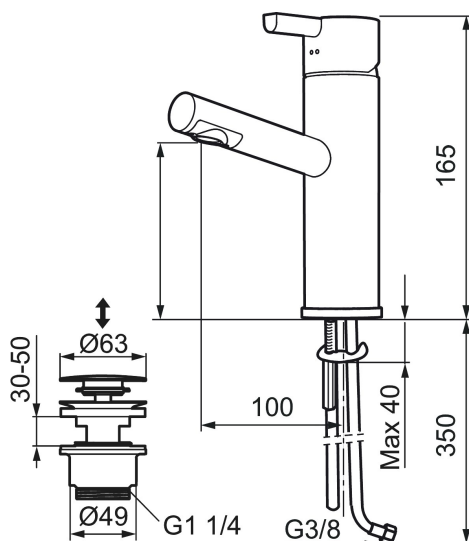

Art.nr: 707160 RSK: 8344428 Flöde 3 bar: 4,6 l/m

Utförande: Krom

Unika egenskaper

Skyddsmodul

- Med push down-ventil
- ESS (energisparsystem)
- Keramisk tätning
- Omställbar flödesbegränsning och temperaturspär
- Flexibla anslutningsrör i metallomspunnen Soft PEX®
- Hålmått Ø32-37mm (Ø32-35 mm rekommenderas)

Art.nr: 707160

RSK: 8344428

Reservdelslista

NR.	ART.NR	RSK	BESKRIVNING
	209560.AC	8345784	Planpackning t Soft PEX®-rör 3/8, 10-pack
1	209500.AE	8346901	Spak, krom
1	209500.0011AE	8346917	Spak, krom/svart
2	409337	8346503	Care-spak, komplett, krom
3	209501.AE	8346902	Täckhuv, krom
4	209493.AE	8345204	Keramiksats ESS
4	708301.AE	8345093	Keramiksats
5	209506.AE	8346907	Utloppspip K6, komplett, krom
5	209506.0011AE	8326728	Utloppspip K6, komplett, krom/svart
6	209502.AE	8346903	Strålsamlarkit, L-pip, 7,6 l/min vid 2–6 bar, krom
6	209502.0011AE	8346921	Strålsamlarkit, L-pip, 7,6 l/min vid 2–6 bar, krom/svart
6	209502.45	8393980	Strålsamlarkit, L-pip, 7,6 l/min vid 2–6 bar, titan
7	209508.AE	8346909	Utloppspip K7, komplett, krom
8	209507.AE	8346908	Utloppspip K5, komplett, krom

NR.	ART.NR	RSK	BESKRIVNING
8	209507.45	8393982	Utloppspip K5, komplett, titan
9	209503.AE	8346904	Strålsamlare M18 Inv., 7,6 l/min vid 2–6 bar, krom
10	209520.AE	8346910	Packningssats (blått spärsegment)
11	708779.AE		Fästdetaljer, kök
12	209518.AE	8346911	Fästdetaljer
13	209562.AE		Fot fkr med centrepackning, tvätt
14	209563.AE	8295335	Fot fkr med centrepackning, kök
15	209505.AE	8346906	Diskmaskinsvred, krom
15	209505.45	8393981	Diskmaskinsvred, titan
16	209504.AE	8346905	Diskmaskinsinsats inkl. verktyg
17	459013		Låsskruv M4x5
18	409480.AE	8393983	Ledbar strålsamlare M18 inv., 7–9 l/min vid 3 bar