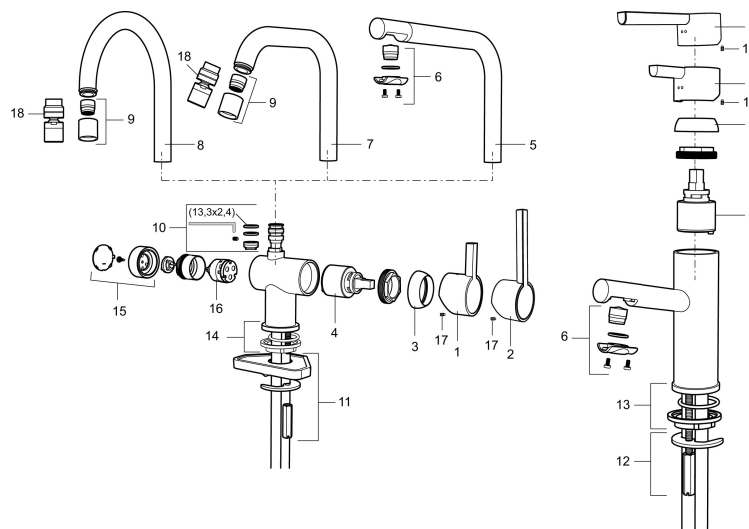

Art.nr: 707160 RSK: 8344428 Flöde 3 bar: 4,6 l/m

Utförande: Krom

Unika egenskaper

Skyddsmodul

- Med push down-ventil
- ESS (energisparsystem)
- Keramisk tätning
- Omställbar flödesbegränsning och temperaturspär
- Flexibla anslutningsrör i metallomspunnen Soft PEX®
- Hålmått Ø32-37mm (Ø32-35 mm rekommenderas)

Art.nr: 707160

RSK: 8344428

Reservdelslista

NR.	ART.NR	RSK	BESKRIVNING
	209560.AC	8345784	Planpackning t Soft PEX®-rör 3/8, 10-pack
1	209500.AE	8346901	Spak, krom
1	209500.0011AE	8346917	Spak, krom/svart
2	409337	8346503	Care-spak, komplett, krom
3	209501.AE	8346902	Täckhuv, krom
4	209493.AE	8345204	Keramiksats ESS
4	708301.AE	8345093	Keramiksats
5	209506.AE	8346907	Utloppspip K6, komplett, krom
5	209506.0011AE	8326728	Utloppspip K6, komplett, krom/svart
6	209502.AE	8346903	Strålsamlarkit, L-pip, 7,6 l/min vid 2–6 bar, krom
6	209502.0011AE	8346921	Strålsamlarkit, L-pip, 7,6 l/min vid 2–6 bar, krom/svart
6	209502.45	8393980	Strålsamlarkit, L-pip, 7,6 l/min vid 2–6 bar, titan
7	209508.AE	8346909	Utloppspip K7, komplett, krom
8	209507.AE	8346908	Utloppspip K5, komplett, krom

NR.	ART.NR	RSK	BESKRIVNING
8	209507.45	8393982	Utloppspip K5, komplett, titan
9	209503.AE	8346904	Strålsamlare M18 Inv., 7,6 l/min vid 2–6 bar, krom
10	209520.AE	8346910	Packningssats (blått spärsegment)
11	708779.AE		Fästdetaljer, kök
12	209518.AE	8346911	Fästdetaljer
13	209562.AE		Fot fkr med centrepackning, tvätt
14	209563.AE	8295335	Fot fkr med centrepackning, kök
15	209505.AE	8346906	Diskmaskinsvred, krom
15	209505.45	8393981	Diskmaskinsvred, titan
16	209504.AE	8346905	Diskmaskinsinsats inkl. verktyg
17	459013		Låsskruv M4x5
18	409480.AE	8393983	Ledbar strålsamlare M18 inv., 7–9 l/min vid 3 bar