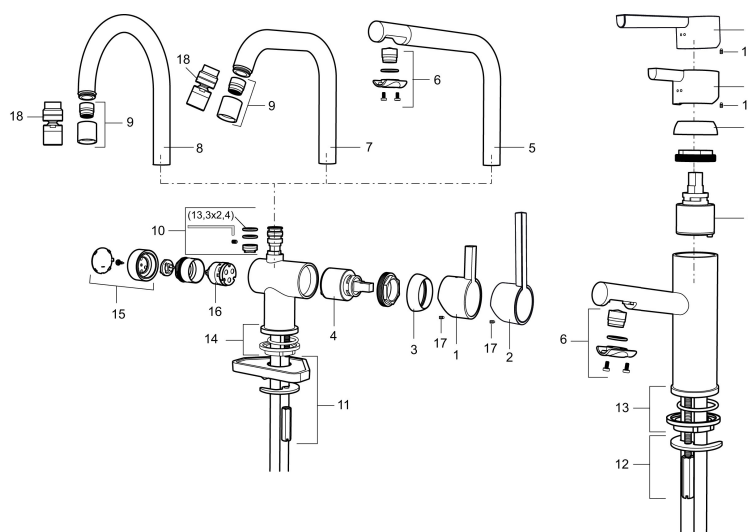

Art.nr: 707160.0011 RSK: 8344429 Flöde 3 bar: 4,6 l/m  
Utförande: Krom/svart

### Unika egenskaper

Skyddsmodul **AA**

- Med push down-ventil
- ESS (energisparsystem)
- Keramisk tätning
- Omställbar flödesbegränsning och temperaturspär
- Flexibla anslutningsrör i metallomspunnen Soft PEX®
- Hålmått Ø32-37mm (Ø32-35 mm rekommenderas)

## Reservdelslista

NR.	ART.NR	RSK	BESKRIVNING
	209560.AC	8345784	Planpackning t Soft PEX®-rör 3/8, 10-pack
1	209500.AE	8346901	Spak, krom
1	209500.0011AE	8346917	Spak, krom/svart
2	409337	8346503	Care-spak, komplett, krom
3	209501.AE	8346902	Täckhuv, krom
4	209493.AE	8345204	Keramikinsats ESS
4	708301.AE	8345093	Keramikinsats
5	209506.AE	8346907	Utloppspip K6, komplett, krom
5	209506.0011AE	8326728	Utloppspip K6, komplett, krom/svart
6	209502.AE	8346903	Strålsamlarkit, L-pip, 7,6 l/min vid 2–6 bar, krom
6	209502.0011AE	8346921	Strålsamlarkit, L-pip, 7,6 l/min vid 2–6 bar, krom/svart
6	209502.45	8393980	Strålsamlarkit, L-pip, 7,6 l/min vid 2–6 bar, titan
7	209508.AE	8346909	Utloppspip K7, komplett, krom
8	209507.AE	8346908	Utloppspip K5, komplett, krom

NR.	ART.NR	RSK	BESKRIVNING
8	209507.45	8393982	Utloppspip K5, komplett, titan
9	209503.AE	8346904	Strålsamlare M18 Inv., 7,6 l/min vid 2–6 bar, krom
10	209520.AE	8346910	Packningssats (blått spärsegment)
11	708779.AE		Fästdetaljer, kök
12	209518.AE	8346911	Fästdetaljer
13	209562.AE		Fot fkr med centrepackning, tvätt
14	209563.AE	8295335	Fot fkr med centrepackning, kök
15	209505.AE	8346906	Diskmaskinsvred, krom
15	209505.45	8393981	Diskmaskinsvred, titan
16	209504.AE	8346905	Diskmaskinsinsats inkl. verktyg
17	459013		Låsskruv M4x5
18	409480.AE	8393983	Ledbar strålsamlare M18 inv., 7–9 l/min vid 3 bar