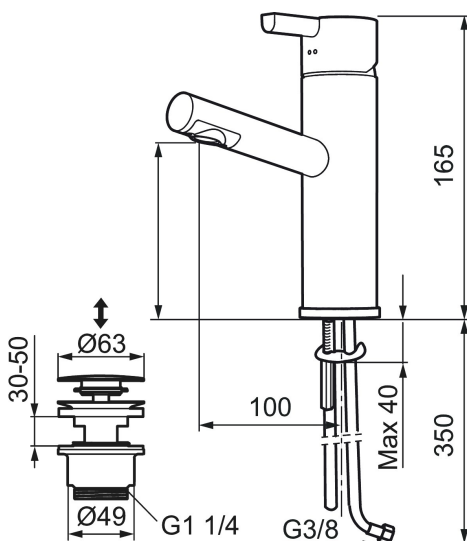

Art.nr: 707160.0011 RSK: 8344429 Flöde 3 bar: 4,6 l/m  
Utförande: Krom/svart

### Unika egenskaper

Skyddsmodul **AA**

- Med push down-ventil
- ESS (energisparsystem)
- Keramisk tätning
- Omställbar flödesbegränsning och temperaturspär
- Flexibla anslutningsrör i metallomspunnen Soft PEX®
- Hålmått Ø32-37mm (Ø32-35 mm rekommenderas)