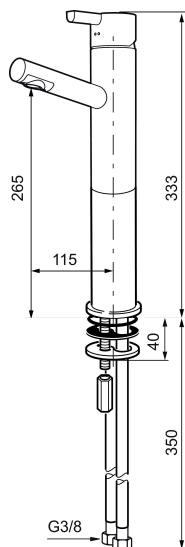

MORA REXX B5 tvättställsblandare

Mora Rexx är essensen av skandinavisk design och funktionalitet. Serien är minimalistisk och med enkelheten i fokus. Dess precision är dess innovation. När tradition och hantverk samsas med moderna tillverkningsmetoder och inspirerande formgivning, blir resultatet Mora Rexx. Här i form av en vacker tvättställsblandare med smart funktionalitet och förhöjd fot.

Art.nr: 707161 RSK: 8344430 Flöde 3 bar: 4,6 l/m
Utförande: Krom

Unika egenskaper

Skyddsmodul

- ESS (energisparsystem)
- Keramisk tätning
- Omställbar flödesbegränsning och temperaturspär
- Eco (energi- och vattenbesparande konstantflödesstrålsamlare, 5 l/min vid 2–6 bar)
- Flexibla anslutningsrör i metallomspunnen Soft PEX®
- Hålmått Ø32-37mm (Ø32-35 mm rekommenderas)

NR.	ART.NR	RSK	BESKRIVNING
8	209507.45	8393982	Utloppspip K5, komplett, titan
9	209503.AE	8346904	Strålsamlare M18 Inv., 7,6 l/min vid 2–6 bar, krom
10	209520.AE	8346910	Packningssats (blått spärsegment)
11	708779.AE		Fästdetaljer, kök
12	209518.AE	8346911	Fästdetaljer
13	209562.AE		Fot fkr med centrepackning, tvätt
14	209563.AE	8295335	Fot fkr med centrepackning, kök
15	209505.AE	8346906	Diskmaskinsvred, krom
15	209505.45	8393981	Diskmaskinsvred, titan
16	209504.AE	8346905	Diskmaskinsinsats inkl. verktyg
17	459013		Låsskruv M4x5
18	409480.AE	8393983	Ledbar strålsamlare M18 inv., 7–9 l/min vid 3 bar