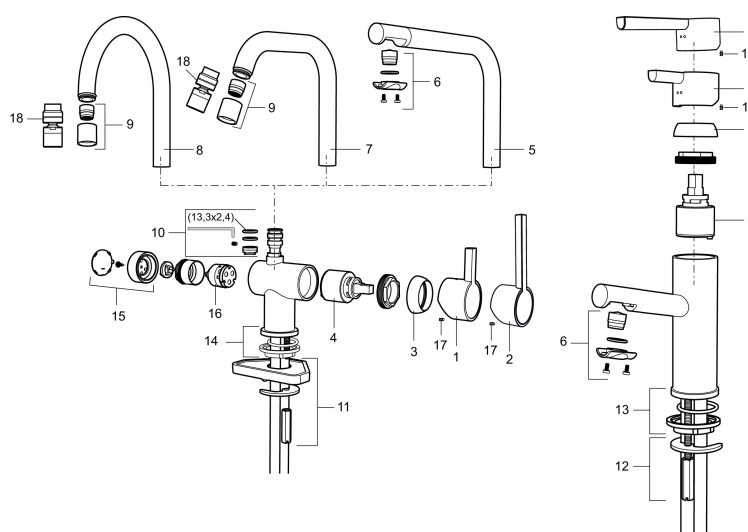

Art.nr: 707161 RSK: 8344430 Flöde 3 bar: 4,6 l/m
Utförande: Krom

Unika egenskaper

Skyddsmodul

- ESS (energisparsystem)
- Keramisk tätning
- Omställbar flödesbegränsning och temperaturspär
- Eco (energi- och vattenbesparande konstantflödesstrålsamlare, 5 l/min vid 2–6 bar)
- Flexibla anslutningsrör i metallomspunnen Soft PEX®
- Hålmått Ø32-37mm (Ø32-35 mm rekommenderas)

Art.nr: 707161

RSK: 8344430

Reservdelslista

NR.	ART.NR	RSK	BESKRIVNING
	209560.AC	8345784	Planpackning t Soft PEX®-rör 3/8, 10-pack
1	209500.AE	8346901	Spak, krom
1	209500.0011AE	8346917	Spak, krom/svart
2	409337	8346503	Care-spak, komplett, krom
3	209501.AE	8346902	Täckhuv, krom
4	209493.AE	8345204	Keramikinsats ESS
4	708301.AE	8345093	Keramikinsats
5	209506.AE	8346907	Utloppspip K6, komplett, krom
5	209506.0011AE	8326728	Utloppspip K6, komplett, krom/svart
6	209502.AE	8346903	Strålsamlarkit, L-pip, 7,6 l/min vid 2–6 bar, krom
6	209502.0011AE	8346921	Strålsamlarkit, L-pip, 7,6 l/min vid 2–6 bar, krom/svart
6	209502.45	8393980	Strålsamlarkit, L-pip, 7,6 l/min vid 2–6 bar, titan
7	209508.AE	8346909	Utloppspip K7, komplett, krom
8	209507.AE	8346908	Utloppspip K5, komplett, krom

NR.	ART.NR	RSK	BESKRIVNING
8	209507.45	8393982	Utloppspip K5, komplett, titan
9	209503.AE	8346904	Strålsamlare M18 Inv., 7,6 l/min vid 2–6 bar, krom
10	209520.AE	8346910	Packningssats (blått spärsegment)
11	708779.AE		Fästdetaljer, kök
12	209518.AE	8346911	Fästdetaljer
13	209562.AE		Fot fkr med centrepackning, tvätt
14	209563.AE	8295335	Fot fkr med centrepackning, kök
15	209505.AE	8346906	Diskmaskinsvred, krom
15	209505.45	8393981	Diskmaskinsvred, titan
16	209504.AE	8346905	Diskmaskinsinsats inkl. verktyg
17	459013		Låsskruv M4x5
18	409480.AE	8393983	Ledbar strålsamlare M18 inv., 7–9 l/min vid 3 bar