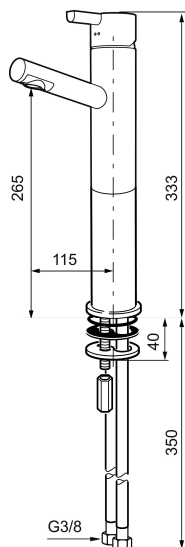

MORA REXX B5 tvättställsblandare

Mora Rexx är essensen av skandinavisk design och funktionalitet. Serien är minimalistisk och med enkelheten i fokus. Dess precision är dess innovation. När tradition och hantverk samsas med moderna tillverkningsmetoder och inspirerande formgivning, blir resultatet Mora Rexx. Här i form av en vacker tvättställsblandare med smart funktionalitet och förhöjd fot.

Art.nr: 707161.0011 RSK: 8344431 Flöde 3 bar: 4,6 l/m

Utförande: Krom/svart

Unika egenskaper

Skyddsmodul

- ESS (energisparsystem)
- Keramisk tätning
- Omställbar flödesbegränsning och temperaturspär
- Eco (energi- och vattenbesparande konstantflödesstrålsamlare, 5 l/min vid 2–6 bar)
- Flexibla anslutningsrör i metallomspunnen Soft PEX®
- Hålmått Ø32-37mm (Ø32-35 mm rekommenderas)

PRODUKTBESKRIVNING

MORA REXX B5 tvättställsblandare

Mora REXX är essensen av skandinavisk design och funktionalitet. Serien är minimalistisk och med enkelheten i fokus. Dess precision är dess innovation. När tradition och hantverk samsas med moderna tillverkningsmetoder och inspirerande formgivning, blir resultatet Mora REXX. Här i form av en vacker tvättställsblandare med smart funktionalitet och förhöjd fot.

NR.	ART.NR	RSK	BESKRIVNING
8	209507.45	8393982	Utloppspip K5, komplett, titan
9	209503.AE	8346904	Strålsamlare M18 Inv., 7,6 l/min vid 2–6 bar, krom
10	209520.AE	8346910	Packningssats (blått spärsegment)
11	708779.AE		Fästdetaljer, kök
12	209518.AE	8346911	Fästdetaljer
13	209562.AE		Fot fkr med centrepackning, tvätt
14	209563.AE	8295335	Fot fkr med centrepackning, kök
15	209505.AE	8346906	Diskmaskinsvred, krom
15	209505.45	8393981	Diskmaskinsvred, titan
16	209504.AE	8346905	Diskmaskinsinsats inkl. verktyg
17	459013		Låsskruv M4x5
18	409480.AE	8393983	Ledbar strålsamlare M18 inv., 7–9 l/min vid 3 bar