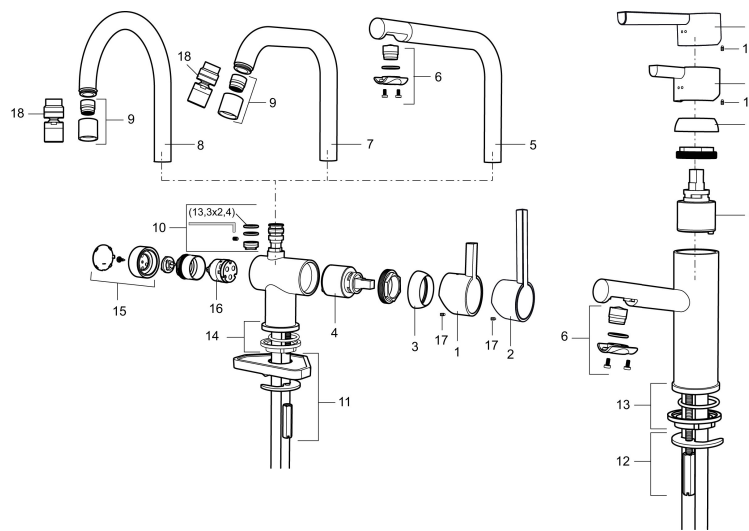

Art.nr: 707161.0011 RSK: 8344431 Flöde 3 bar: 4,6 l/m

Utförande: Krom/svart

Unika egenskaper

Skyddsmodul

- ESS (energisparsystem)
- Keramisk tätning
- Omställbar flödesbegränsning och temperaturspär
- Eco (energi- och vattenbesparande konstantflödesstrålsamlare, 5 l/min vid 2–6 bar)
- Flexibla anslutningsrör i metallomspunnen Soft PEX®
- Hålmått Ø32-37mm (Ø32-35 mm rekommenderas)

Art.nr: 707161.0011

RSK: 8344431

Reservdelslista

NR.	ART.NR	RSK	BESKRIVNING
	209560.AC	8345784	Planpackning t Soft PEX®-rör 3/8, 10-pack
1	209500.AE	8346901	Spak, krom
1	209500.0011AE	8346917	Spak, krom/svart
2	409337	8346503	Care-spak, komplett, krom
3	209501.AE	8346902	Täckhuv, krom
4	209493.AE	8345204	Keramikinsats ESS
4	708301.AE	8345093	Keramikinsats
5	209506.AE	8346907	Utloppspip K6, komplett, krom
5	209506.0011AE	8326728	Utloppspip K6, komplett, krom/svart
6	209502.AE	8346903	Strålsamlarkit, L-pip, 7,6 l/min vid 2–6 bar, krom
6	209502.0011AE	8346921	Strålsamlarkit, L-pip, 7,6 l/min vid 2–6 bar, krom/svart
6	209502.45	8393980	Strålsamlarkit, L-pip, 7,6 l/min vid 2–6 bar, titan
7	209508.AE	8346909	Utloppspip K7, komplett, krom
8	209507.AE	8346908	Utloppspip K5, komplett, krom

NR.	ART.NR	RSK	BESKRIVNING
8	209507.45	8393982	Utloppspip K5, komplett, titan
9	209503.AE	8346904	Strålsamlare M18 Inv., 7,6 l/min vid 2–6 bar, krom
10	209520.AE	8346910	Packningssats (blått spärsegment)
11	708779.AE		Fästdetaljer, kök
12	209518.AE	8346911	Fästdetaljer
13	209562.AE		Fot fkr med centrepackning, tvätt
14	209563.AE	8295335	Fot fkr med centrepackning, kök
15	209505.AE	8346906	Diskmaskinsvred, krom
15	209505.45	8393981	Diskmaskinsvred, titan
16	209504.AE	8346905	Diskmaskinsinsats inkl. verktyg
17	459013		Låsskruv M4x5
18	409480.AE	8393983	Ledbar strålsamlare M18 inv., 7–9 l/min vid 3 bar