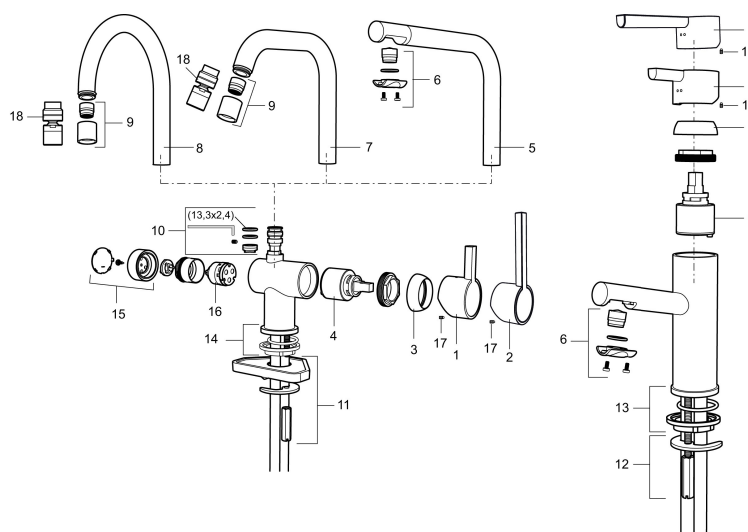

Art.nr: 707150.0065 RSK: 8344432 Flöde 3 bar: 7,8 l/m
Utförande: Krom/guld

Unika egenskaper

Skyddsmodul

- ESS (energisparsystem)
- Keramisk tätning
- Omställbar flödesbegränsning och temperaturspär
- Flexibla anslutningsrör i metallomspunnen Soft PEX®
- Hålmått Ø32-37mm (Ø32-35 mm rekommenderas)

Art.nr: 707150.0065

RSK: 8344432

Reservdelslista

NR.	ART.NR	RSK	BESKRIVNING
	209560.AC	8345784	Planpackning t Soft PEX®-rör 3/8, 10-pack
1	209500.AE	8346901	Spak, krom
1	209500.0011AE	8346917	Spak, krom/svart
2	409337	8346503	Care-spak, komplett, krom
3	209501.AE	8346902	Täckhuv, krom
4	209493.AE	8345204	Keramikinsats ESS
4	708301.AE	8345093	Keramikinsats
5	209506.AE	8346907	Utloppspip K6, komplett, krom
5	209506.0011AE	8326728	Utloppspip K6, komplett, krom/svart
6	209502.AE	8346903	Strålsamlarkit, L-pip, 7,6 l/min vid 2–6 bar, krom
6	209502.0011AE	8346921	Strålsamlarkit, L-pip, 7,6 l/min vid 2–6 bar, krom/svart
6	209502.45	8393980	Strålsamlarkit, L-pip, 7,6 l/min vid 2–6 bar, titan
7	209508.AE	8346909	Utloppspip K7, komplett, krom
8	209507.AE	8346908	Utloppspip K5, komplett, krom

NR.	ART.NR	RSK	BESKRIVNING
8	209507.45	8393982	Utloppspip K5, komplett, titan
9	209503.AE	8346904	Strålsamlare M18 Inv., 7,6 l/min vid 2–6 bar, krom
10	209520.AE	8346910	Packningssats (blått spärsegment)
11	708779.AE		Fästdetaljer, kök
12	209518.AE	8346911	Fästdetaljer
13	209562.AE		Fot fkr med centrerpackning, tvätt
14	209563.AE	8295335	Fot fkr med centrerpackning, kök
15	209505.AE	8346906	Diskmaskinsvred, krom
15	209505.45	8393981	Diskmaskinsvred, titan
16	209504.AE	8346905	Diskmaskinsinsats inkl. verktyg
17	459013		Låsskruv M4x5
18	409480.AE	8393983	Ledbar strålsamlare M18 inv., 7–9 l/min vid 3 bar