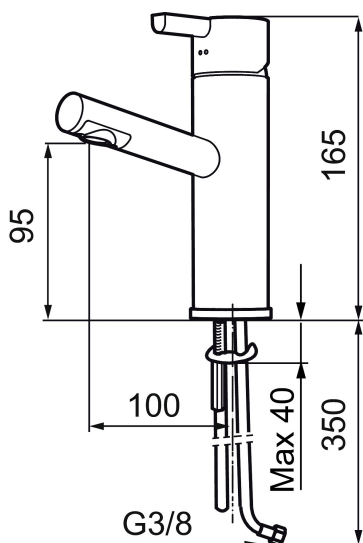

Art.nr: 707150.0065 RSK: 8344432 Flöde 3 bar: 7,8 l/m
Utförande: Krom/guld

Unika egenskaper

Skyddsmodul

- ESS (energisparsystem)
- Keramisk tätning
- Omställbar flödesbegränsning och temperaturspär
- Flexibla anslutningsrör i metallomspunnen Soft PEX®
- Hålmått Ø32-37mm (Ø32-35 mm rekommenderas)

Art.nr: 707150.0065

RSK: 8344432

Reservdelslista

NR.	ART.NR	RSK	BESKRIVNING
	209560.AC	8345784	Planpackning t Soft PEX®-rör 3/8, 10-pack
1	209500.AE	8346901	Spak, krom
1	209500.0011AE	8346917	Spak, krom/svart
2	409337	8346503	Care-spak, komplett, krom
3	209501.AE	8346902	Täckhuv, krom
4	209493.AE	8345204	Keramikinsats ESS
4	708301.AE	8345093	Keramikinsats
5	209506.AE	8346907	Utloppspip K6, komplett, krom
5	209506.0011AE	8326728	Utloppspip K6, komplett, krom/svart
6	209502.AE	8346903	Strålsamlarkit, L-pip, 7,6 l/min vid 2–6 bar, krom
6	209502.0011AE	8346921	Strålsamlarkit, L-pip, 7,6 l/min vid 2–6 bar, krom/svart
6	209502.45	8393980	Strålsamlarkit, L-pip, 7,6 l/min vid 2–6 bar, titan
7	209508.AE	8346909	Utloppspip K7, komplett, krom
8	209507.AE	8346908	Utloppspip K5, komplett, krom

NR.	ART.NR	RSK	BESKRIVNING
8	209507.45	8393982	Utloppspip K5, komplett, titan
9	209503.AE	8346904	Strålsamlare M18 Inv., 7,6 l/min vid 2–6 bar, krom
10	209520.AE	8346910	Packningssats (blått spärsegment)
11	708779.AE		Fästdetaljer, kök
12	209518.AE	8346911	Fästdetaljer
13	209562.AE		Fot fkr med centrerpackning, tvätt
14	209563.AE	8295335	Fot fkr med centrerpackning, kök
15	209505.AE	8346906	Diskmaskinsvred, krom
15	209505.45	8393981	Diskmaskinsvred, titan
16	209504.AE	8346905	Diskmaskinsinsats inkl. verktyg
17	459013		Låsskruv M4x5
18	409480.AE	8393983	Ledbar strålsamlare M18 inv., 7–9 l/min vid 3 bar