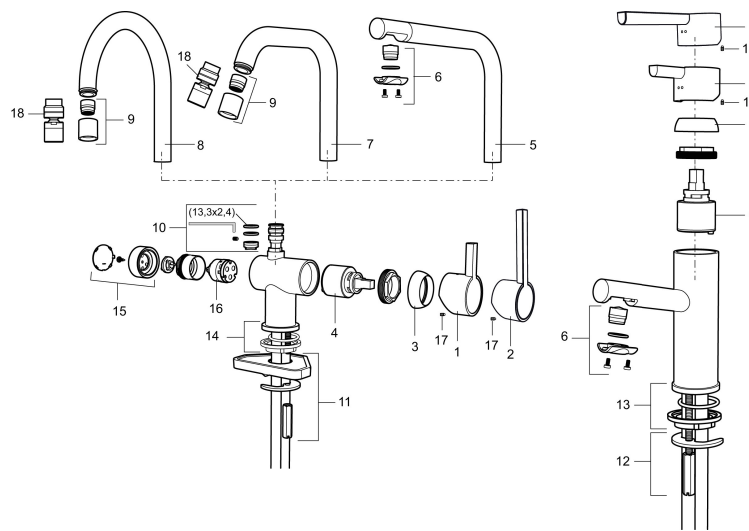

Art.nr: 707161.0065 RSK: 8344433 Flöde 3 bar: 4,6 l/m
Utförande: Krom/guld

Unika egenskaper

Skyddsmodul

- ESS (energisparsystem)
- Keramisk tätning
- Omställbar flödesbegränsning och temperaturspär
- Eco (energi- och vattenbesparande konstantflödesstrålsamlare, 5 l/min vid 2–6 bar)
- Flexibla anslutningsrör i metallomspunnen Soft PEX®
- Hålmått Ø32-37mm (Ø32-35 mm rekommenderas)

Art.nr: 707161.0065

RSK: 8344433

Reservdelslista

NR.	ART.NR	RSK	BESKRIVNING
	209560.AC	8345784	Planpackning t Soft PEX®-rör 3/8, 10-pack
1	209500.AE	8346901	Spak, krom
1	209500.0011AE	8346917	Spak, krom/svart
2	409337	8346503	Care-spak, komplett, krom
3	209501.AE	8346902	Täckhuv, krom
4	209493.AE	8345204	Keramikinsats ESS
4	708301.AE	8345093	Keramikinsats
5	209506.AE	8346907	Utloppspip K6, komplett, krom
5	209506.0011AE	8326728	Utloppspip K6, komplett, krom/svart
6	209502.AE	8346903	Strålsamlarkit, L-pip, 7,6 l/min vid 2–6 bar, krom
6	209502.0011AE	8346921	Strålsamlarkit, L-pip, 7,6 l/min vid 2–6 bar, krom/svart
6	209502.45	8393980	Strålsamlarkit, L-pip, 7,6 l/min vid 2–6 bar, titan
7	209508.AE	8346909	Utloppspip K7, komplett, krom
8	209507.AE	8346908	Utloppspip K5, komplett, krom

NR.	ART.NR	RSK	BESKRIVNING
8	209507.45	8393982	Utloppspip K5, komplett, titan
9	209503.AE	8346904	Strålsamlare M18 Inv., 7,6 l/min vid 2–6 bar, krom
10	209520.AE	8346910	Packningssats (blått spärsegment)
11	708779.AE		Fästdetaljer, kök
12	209518.AE	8346911	Fästdetaljer
13	209562.AE		Fot fkr med centrepackning, tvätt
14	209563.AE	8295335	Fot fkr med centrepackning, kök
15	209505.AE	8346906	Diskmaskinsvred, krom
15	209505.45	8393981	Diskmaskinsvred, titan
16	209504.AE	8346905	Diskmaskinsinsats inkl. verktyg
17	459013		Låsskruv M4x5
18	409480.AE	8393983	Ledbar strålsamlare M18 inv., 7–9 l/min vid 3 bar