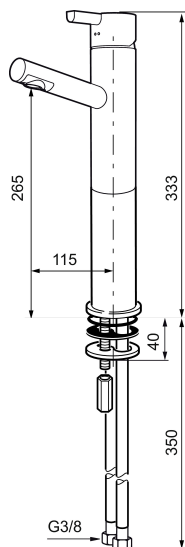

MORA REXX B5 tvättställsblandare

Mora REXX är essensen av skandinavisk design och funktionalitet. Serien är minimalistisk och med enkelheten i fokus. Dess precision är dess innovation. När tradition och hantverk samsas med moderna tillverkningsmetoder och inspirerande formgivning, blir resultatet Mora REXX. Här i form av en vacker tvättställsblandare med smart funktionalitet och förhöjd fot.

Art.nr: 707161.0065 RSK: 8344433 Flöde 3 bar: 4,6 l/m
Utförande: Krom/guld

Unika egenskaper

Skyddsmodul

- ESS (energisparsystem)
- Keramisk tätning
- Omställbar flödesbegränsning och temperaturspär
- Eco (energi- och vattenbesparande konstantflödesstrålsamlare, 5 l/min vid 2–6 bar)
- Flexibla anslutningsrör i metallomspunnen Soft PEX®
- Hålmått Ø32-37mm (Ø32-35 mm rekommenderas)

NR.	ART.NR	RSK	BESKRIVNING
8	209507.45	8393982	Utloppspip K5, komplett, titan
9	209503.AE	8346904	Strålsamlare M18 Inv., 7,6 l/min vid 2–6 bar, krom
10	209520.AE	8346910	Packningssats (blått spärsegment)
11	708779.AE		Fästdetaljer, kök
12	209518.AE	8346911	Fästdetaljer
13	209562.AE		Fot fkr med centrepackning, tvätt
14	209563.AE	8295335	Fot fkr med centrepackning, kök
15	209505.AE	8346906	Diskmaskinsvred, krom
15	209505.45	8393981	Diskmaskinsvred, titan
16	209504.AE	8346905	Diskmaskinsinsats inkl. verktyg
17	459013		Låsskruv M4x5
18	409480.AE	8393983	Ledbar strålsamlare M18 inv., 7–9 l/min vid 3 bar