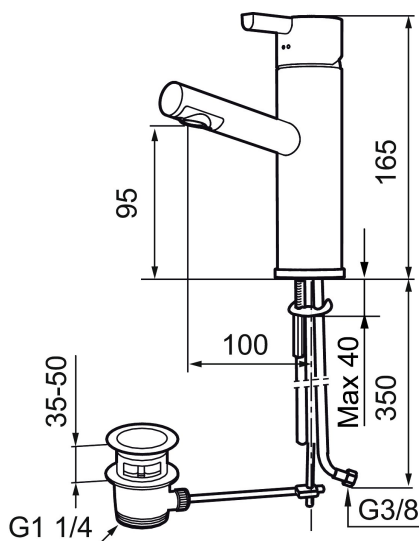

Art.nr: 707155.0065 RSK: 8344464 Flöde 3 bar: 7,0 l/m
Utförande: Krom/guld med lyftventil

Unika egenskaper

Skyddsmodul 

- Med lyftventil
- ESS (energisparsystem)
- Keramisk tätning
- Omställbar flödesbegränsning och temperaturspär
- Flexibla anslutningsrör i metallomspunnen Soft PEX®
- Hålmått Ø32-37mm (Ø32-35 mm rekommenderas)

Art.nr: 707155.0065

RSK: 8344464

Reservdelslista

NR.	ART.NR	RSK	BESKRIVNING
	209560.AC	8345784	Planpackning t Soft PEX®-rör 3/8, 10-pack
1	209500.AE	8346901	Spak, krom
1	209500.0011AE	8346917	Spak, krom/svart
2	409337	8346503	Care-spak, komplett, krom
3	209501.AE	8346902	Täckhuv, krom
4	209493.AE	8345204	Keramikinsats ESS
4	708301.AE	8345093	Keramikinsats
5	209506.AE	8346907	Utloppspip K6, komplett, krom
5	209506.0011AE	8326728	Utloppspip K6, komplett, krom/svart
6	209502.AE	8346903	Strålsamlarkit, L-pip, 7,6 l/min vid 2–6 bar, krom
6	209502.0011AE	8346921	Strålsamlarkit, L-pip, 7,6 l/min vid 2–6 bar, krom/svart
6	209502.45	8393980	Strålsamlarkit, L-pip, 7,6 l/min vid 2–6 bar, titan
7	209508.AE	8346909	Utloppspip K7, komplett, krom
8	209507.AE	8346908	Utloppspip K5, komplett, krom

NR.	ART.NR	RSK	BESKRIVNING
8	209507.45	8393982	Utloppspip K5, komplett, titan
9	209503.AE	8346904	Strålsamlare M18 Inv., 7,6 l/min vid 2–6 bar, krom
10	209520.AE	8346910	Packningssats (blått spärsegment)
11	708779.AE		Fästdetaljer, kök
12	209518.AE	8346911	Fästdetaljer
13	209562.AE		Fot fkr med centrerpackning, tvätt
14	209563.AE	8295335	Fot fkr med centrerpackning, kök
15	209505.AE	8346906	Diskmaskinsvred, krom
15	209505.45	8393981	Diskmaskinsvred, titan
16	209504.AE	8346905	Diskmaskinsinsats inkl. verktyg
17	459013		Låsskruv M4x5
18	409480.AE	8393983	Ledbar strålsamlare M18 inv., 7–9 l/min vid 3 bar