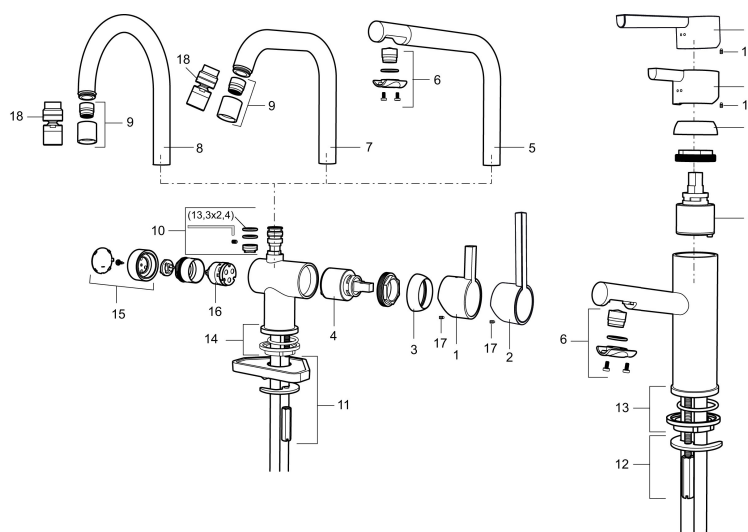

Art.nr: 707155.0065 RSK: 8344464 Flöde 3 bar: 7,0 l/m
Utförande: Krom/guld med lyftventil

Unika egenskaper

Skyddsmodul 

- Med lyftventil
- ESS (energisparsystem)
- Keramisk tätning
- Omställbar flödesbegränsning och temperaturspär
- Flexibla anslutningsrör i metallomspunnen Soft PEX®
- Hålmått Ø32-37mm (Ø32-35 mm rekommenderas)

Art.nr: 707155.0065

RSK: 8344464

Reservdelslista

NR.	ART.NR	RSK	BESKRIVNING
	209560.AC	8345784	Planpackning t Soft PEX®-rör 3/8, 10-pack
1	209500.AE	8346901	Spak, krom
1	209500.0011AE	8346917	Spak, krom/svart
2	409337	8346503	Care-spak, komplett, krom
3	209501.AE	8346902	Täckhuv, krom
4	209493.AE	8345204	Keramikinsats ESS
4	708301.AE	8345093	Keramikinsats
5	209506.AE	8346907	Utloppspip K6, komplett, krom
5	209506.0011AE	8326728	Utloppspip K6, komplett, krom/svart
6	209502.AE	8346903	Strålsamlarkit, L-pip, 7,6 l/min vid 2–6 bar, krom
6	209502.0011AE	8346921	Strålsamlarkit, L-pip, 7,6 l/min vid 2–6 bar, krom/svart
6	209502.45	8393980	Strålsamlarkit, L-pip, 7,6 l/min vid 2–6 bar, titan
7	209508.AE	8346909	Utloppspip K7, komplett, krom
8	209507.AE	8346908	Utloppspip K5, komplett, krom

NR.	ART.NR	RSK	BESKRIVNING
8	209507.45	8393982	Utloppspip K5, komplett, titan
9	209503.AE	8346904	Strålsamlare M18 Inv., 7,6 l/min vid 2–6 bar, krom
10	209520.AE	8346910	Packningssats (blått spärsegment)
11	708779.AE		Fästdetaljer, kök
12	209518.AE	8346911	Fästdetaljer
13	209562.AE		Fot fkr med centrerpackning, tvätt
14	209563.AE	8295335	Fot fkr med centrerpackning, kök
15	209505.AE	8346906	Diskmaskinsvred, krom
15	209505.45	8393981	Diskmaskinsvred, titan
16	209504.AE	8346905	Diskmaskinsinsats inkl. verktyg
17	459013		Låsskruv M4x5
18	409480.AE	8393983	Ledbar strålsamlare M18 inv., 7–9 l/min vid 3 bar