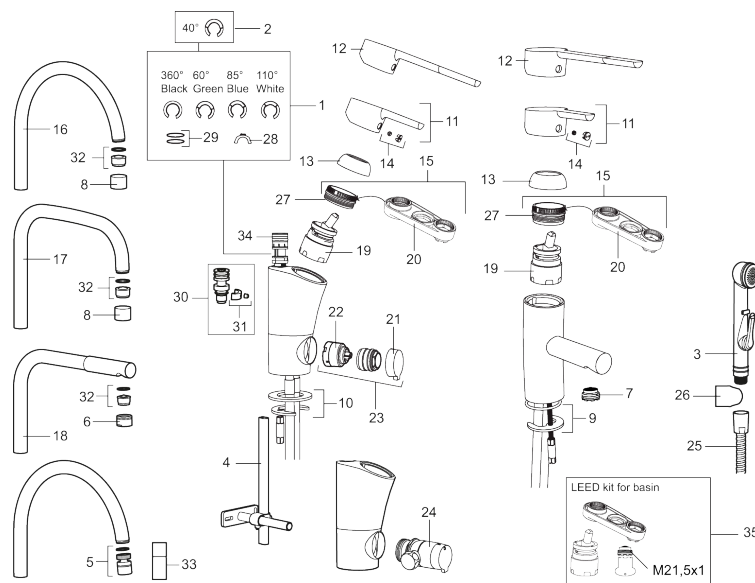

Art.nr: 733001.CA RSK: 8344493 Flöde 3 bar: 4,7 l/min
Utförande: Krom, ansl. lekande G3/8, konstantflöde vid 2–6 bar

Unika egenskaper

Skyddsmodul

- ESS (energisparsystem)
- Mjukstängning med keramisk tätning
- Omställbar flödesbegränsning och temperaturspärr
- Eco (energi- och vattenbesparande strålsamlare)
- Flexibla anslutningsrör i metallomspunnen Soft PEX®
- Godkänd av reumatikerförbundet
- Lead Free (blyfri)
- Hålmått Ø33,5-37 mm

Art.nr: 733001.CA

RSK: 8344493

Reservdelslista

NR.	ART.NR	RSK	BESKRIVNING
1	209524.AE	8346915	Spärsegment
2	209543.AE	8346916	Spärsegment 40°
3	S600206	8233049	Självstängande handdusch, krom
4	409340.AE	8531598	Stabiliseringssats
5	409380.AE	8281496	Strålsamlare M22 inv., ledbar, 7–9 l/min vid 3 bar
6	131415.AE	8281512	Hylsa M24 utv., 15 mm, krom
7	409382.AE	8242282	Strålsamlare M21,5 utv., 7–9 l/min vid 3 bar
7	409385.AE	8242292	Strålsamlare M21,5 utv., 5 l/min vid 2-6 bar
7	S600228		Strålsamlare M21,5 utv., 3 l/min vid 2-6 bar
8	131410.AE	8281509	Hylsa M22 inv.
9	409387.AE	8346912	Fästdetaljer, tvätt
10	409388.AE	8346914	Fästdetaljer
11	409389.AE	8344867	Spak, komplett