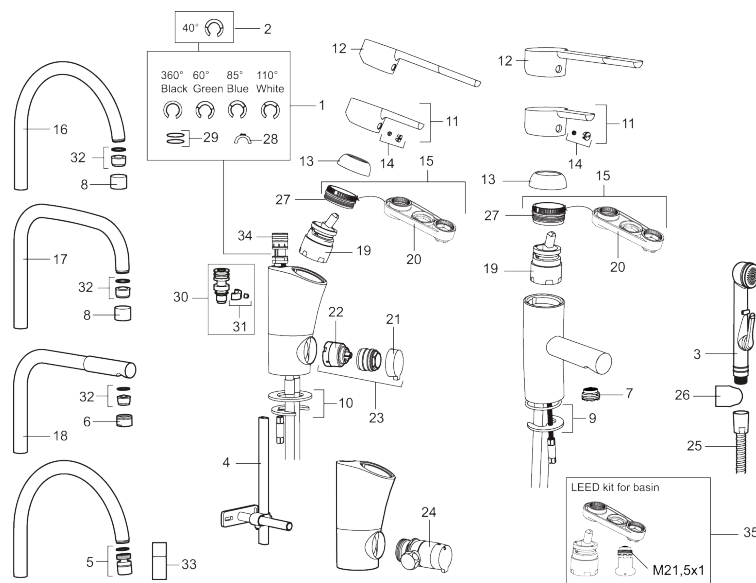

Art.nr: 733001.TT RSK: 8344494 Flöde 3 bar: 7,9 l/m
Utförande: Krom, ansl. lekande G3/8, med plusflöde

Unika egenskaper

Skyddsmodul

- ESS (energisparsystem)
- Mjukstängning med keramisk tätning
- Omställbar flödesbegränsning och temperaturspärr
- Eco (energi- och vattenbesparande strålsamlare)
- Flexibla anslutningsrör i metallomspunnen Soft PEX®
- Godkänd av reumatikerförbundet
- Lead Free (blyfri)
- Hålmått Ø33,5-37 mm

Art.nr: 733001.TT

RSK: 8344494

Reservdelslista

NR.	ART.NR	RSK	BESKRIVNING
1	209524.AE	8346915	Spärsegment
2	209543.AE	8346916	Spärsegment 40°
3	S600206	8233049	Självstängande handdusch, krom
4	409340.AE	8531598	Stabiliseringssats
5	409380.AE	8281496	Strålsamlare M22 inv., ledbar, 7–9 l/min vid 3 bar
6	131415.AE	8281512	Hylsa M24 utv., 15 mm, krom
7	409382.AE	8242282	Strålsamlare M21,5 utv., 7–9 l/min vid 3 bar
7	409385.AE	8242292	Strålsamlare M21,5 utv., 5 l/min vid 2-6 bar
7	S600228		Strålsamlare M21,5 utv., 3 l/min vid 2-6 bar
8	131410.AE	8281509	Hylsa M22 inv.
9	409387.AE	8346912	Fästdetaljer, tvätt
10	409388.AE	8346914	Fästdetaljer
11	409389.AE	8344867	Spak, komplett