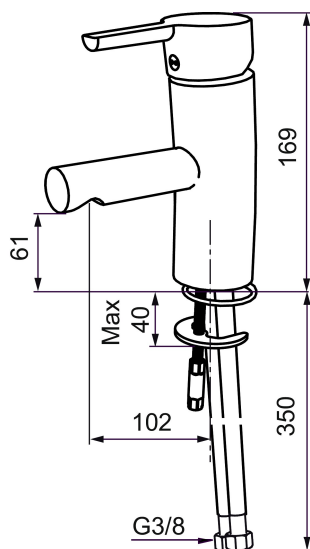

Art.nr: 733001.TT RSK: 8344494 Flöde 3 bar: 7,9 l/m
Utförande: Krom, ansl. lekande G3/8, med plusflöde

Unika egenskaper

Skyddsmodul

- ESS (energisparsystem)
- Mjukstängning med keramisk tätning
- Omställbar flödesbegränsning och temperaturspärr
- Eco (energi- och vattenbesparande strålsamlare)
- Flexibla anslutningsrör i metallomspunnen Soft PEX®
- Godkänd av reumatikerförbundet
- Lead Free (blyfri)
- Hålmått Ø33,5-37 mm

Art.nr: 733001.TT

RSK: 8344494

Reservdelslista

NR.	ART.NR	RSK	BESKRIVNING
1	209524.AE	8346915	Spärsegment
2	209543.AE	8346916	Spärsegment 40°
3	S600206	8233049	Självstängande handdusch, krom
4	409340.AE	8531598	Stabiliseringssats
5	409380.AE	8281496	Strålsamlare M22 inv., ledbar, 7–9 l/min vid 3 bar
6	131415.AE	8281512	Hylsa M24 utv., 15 mm, krom
7	409382.AE	8242282	Strålsamlare M21,5 utv., 7–9 l/min vid 3 bar
7	409385.AE	8242292	Strålsamlare M21,5 utv., 5 l/min vid 2-6 bar
7	S600228		Strålsamlare M21,5 utv., 3 l/min vid 2-6 bar
8	131410.AE	8281509	Hylsa M22 inv.
9	409387.AE	8346912	Fästdetaljer, tvätt
10	409388.AE	8346914	Fästdetaljer
11	409389.AE	8344867	Spak, komplett