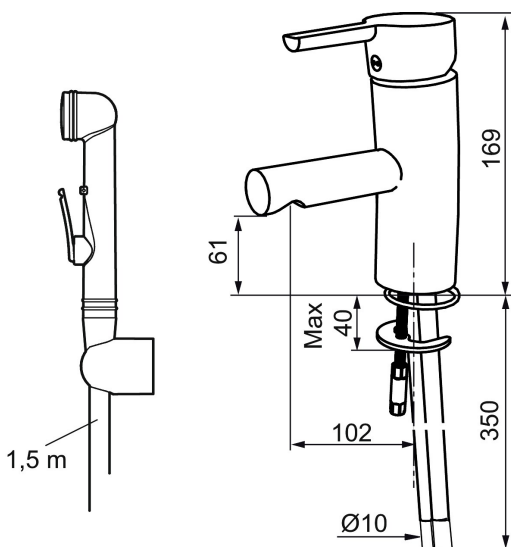

MORA MMIX B5 tvättställsblandare

Mora MMIX kombinerar en formskön och ergonomisk design med en energieffektiv insida. Designen präglas av en smekamt böljande geometri och förmedlar en tidlös och sammanhängande stil över hela serien. Vårt unika miljökoncept EcoSafe™ ligger till grund för utvecklingsarbetet och bidrar till låg energiförbrukning och långsiktig miljöhänsyn. Blandaren är blyfri. Här med självstängande sidohanddusch.

Art.nr: 733005 RSK: 8344495 Flöde 3 bar: 6,8 l/m

Utförande: Krom, ansl. slät ände Ø10 mm

Unika egenskaper

Skyddsmodul **EB**

- Självstängande handdusch, slang 1500 mm och upphängare
- ESS (energisparsystem)
- Mjukstängning med keramisk tätning
- Omställbar flödesbegränsning och temperaturspär
- Eco (energi- och vattenbesparande strålsamlare)
- Flexibla anslutningsrör i metallomspunnen Soft PEX®
- Återströmningskydd enligt EU-standard SS-EN 1717
- Lead Free (blyfri)
- Hålmått Ø33,5-37 mm

Art.nr: 733005

RSK: 8344495

Reservdelslista

| NR. | ART.NR | RSK | BESKRIVNING |
|-----|-----------|---------|--|
| 1 | 209524.AE | 8346915 | Spärrsegment |
| 2 | 209543.AE | 8346916 | Spärrsegment 40° |
| 3 | S600206 | 8233049 | Självstängande handdusch, krom |
| 4 | 409340.AE | 8531598 | Stabiliseringssats |
| 5 | 409380.AE | 8281496 | Strålsamlare M22 inv., ledbar, 7-9 l/min vid 3 bar |
| 6 | 131415.AE | 8281512 | Hylsa M24 utv., 15 mm, krom |
| 7 | 409382.AE | 8242282 | Strålsamlare M21,5 utv., 7-9 l/min vid 3 bar |
| 7 | 409385.AE | 8242292 | Strålsamlare M21,5 utv., 5 l/min vid 2-6 bar |
| 7 | S600228 | | Strålsamlare M21,5 utv., 3 l/min vid 2-6 bar |
| 8 | 131410.AE | 8281509 | Hylsa M22 inv. |
| 9 | 409387.AE | 8346912 | Fästdetaljer, tvätt |
| 10 | 409388.AE | 8346914 | Fästdetaljer |
| 11 | 409389.AE | 8344867 | Spak, komplett |