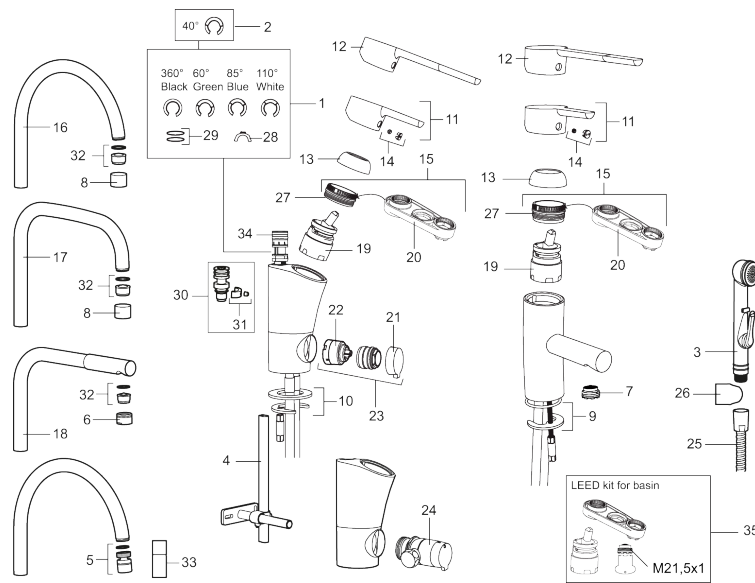

PRODUKTBESKRIVNING

MORA MMIX B5 tvättställsblandare

Mora MMIX kombinerar en formskön och ergonomisk design med en energieffektiv insida. Designen präglas av en smeksam böjande geometri och förmedlar en tidlös och sammanhängande stil över hela serien. Vårt unika miljökoncept EcoSafe™ ligger till grund för utvecklingsarbetet och bidrar till låg energiförbrukning och långsiktig miljöhänsyn. Blandaren är blyfri. Här med självstängande sidohanddusch.

Art.nr: 733005

RSK: 8344495

Reservdelslista

NR.	ART.NR	RSK	BESKRIVNING
1	209524.AE	8346915	Spärrsegment
2	209543.AE	8346916	Spärrsegment 40°
3	S600206	8233049	Självstängande handdusch, krom
4	409340.AE	8531598	Stabiliseringssats
5	409380.AE	8281496	Strålsamlare M22 inv., ledbar, 7-9 l/min vid 3 bar
6	131415.AE	8281512	Hylsa M24 utv., 15 mm, krom
7	409382.AE	8242282	Strålsamlare M21,5 utv., 7-9 l/min vid 3 bar
7	409385.AE	8242292	Strålsamlare M21,5 utv., 5 l/min vid 2-6 bar
7	S600228		Strålsamlare M21,5 utv., 3 l/min vid 2-6 bar
8	131410.AE	8281509	Hylsa M22 inv.
9	409387.AE	8346912	Fästdetaljer, tvätt
10	409388.AE	8346914	Fästdetaljer
11	409389.AE	8344867	Spak, komplett