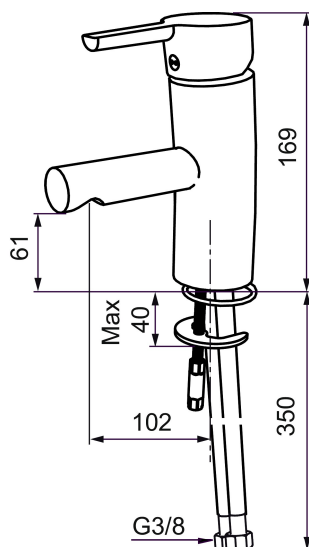

Art.nr: 733031 RSK: 8344497 Flöde 3 bar: 8,0 l/m  
Utförande: Krom, ansl. lekande G3/8, med kedjefäste

### Unika egenskaper

Skyddsmodul 

- Med kedjefäste
- ESS (energisparsystem)
- Mjukstängning med keramisk tätning
- Omställbar flödesbegränsning och temperaturspär
- Eco (energi- och vattenbesparande strålsamlare)
- Flexibla anslutningsrör i metallomspunnen Soft PEX®
- Godkänd av reumatikerförbundet
- Lead Free (blyfri)
- Hålmått Ø33,5-37 mm