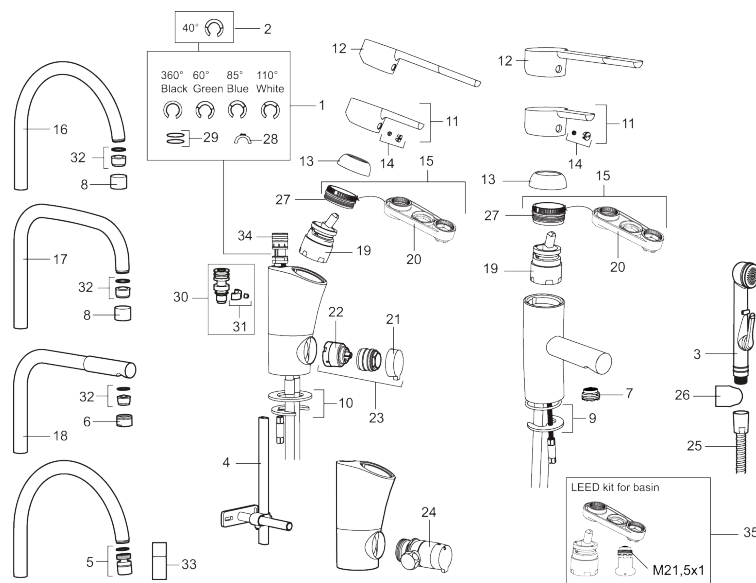

PRODUKTBESKRIVNING

MORA MMIX B5 tvättställsblandare

Mora MMIX kombinerar en formskön och ergonomisk design med en energieffektiv insida. Designen präglas av en smeksam böjande geometri och förmedlar en tidlös och sammanhängande stil över hela serien. Vårt unika miljökoncept EcoSafe™ ligger till grund för utvecklingsarbetet och bidrar till låg energiförbrukning och långsiktig miljöhänsyn. Blandaren är blyfri.

Art.nr: 733031

RSK: 8344497

Reservdelslista

NR.	ART.NR	RSK	BESKRIVNING
1	209524.AE	8346915	Spärsegment
2	209543.AE	8346916	Spärsegment 40°
3	S600206	8233049	Självstängande handdusch, krom
4	409340.AE	8531598	Stabiliseringssats
5	409380.AE	8281496	Strålsamlare M22 inv., ledbar, 7–9 l/min vid 3 bar
6	131415.AE	8281512	Hylsa M24 utv., 15 mm, krom
7	409382.AE	8242282	Strålsamlare M21,5 utv., 7–9 l/min vid 3 bar
7	409385.AE	8242292	Strålsamlare M21,5 utv., 5 l/min vid 2-6 bar
7	S600228		Strålsamlare M21,5 utv., 3 l/min vid 2-6 bar
8	131410.AE	8281509	Hylsa M22 inv.
9	409387.AE	8346912	Fästdetaljer, tvätt
10	409388.AE	8346914	Fästdetaljer
11	409389.AE	8344867	Spak, komplett