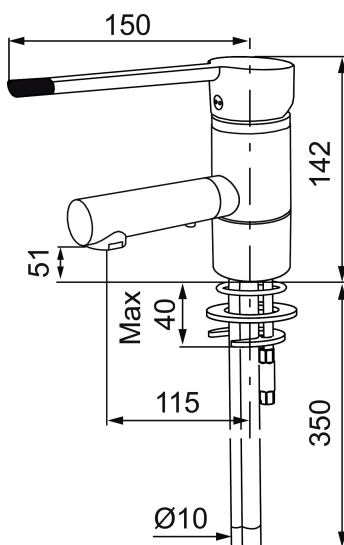

Art.nr: 733090 RSK: 8344499 Flöde 3 bar: 7,2 l/min  
Utförande: Krom

### Skyddsmodul

- ESS (energisparsystem)
- Mjukstängning med keramisk tätning
- Omställbar flödesbegränsning och temperaturspär
- Flexibla anslutningsrör i metallomspunnen Soft PEX®
- Godkänd av reumatikerförbundet
- Lead Free (blyfri)
- Hålmått Ø28-37 mm
- Svängbar pip 110°