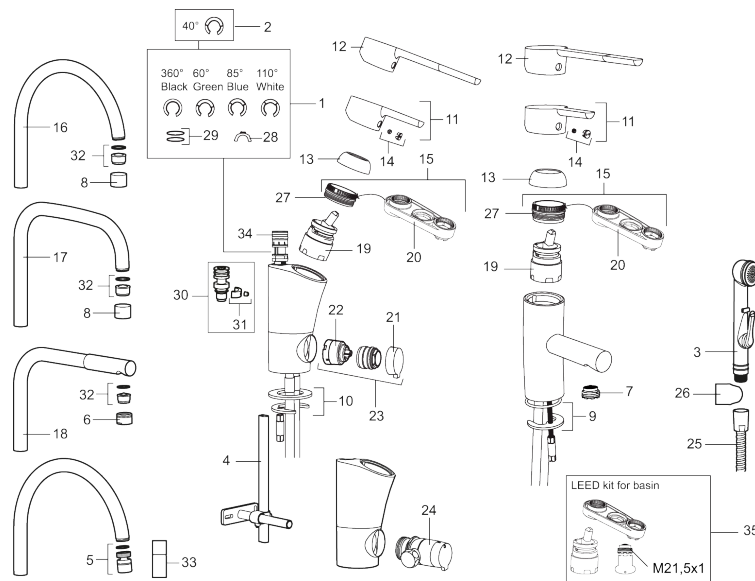

PRODUKTBESKRIVNING

MORA MMIX B6 care tvättställsblandare

Mora MMIX kombinerar en formskön och ergonomisk design med en energieffektiv insida. Designen präglas av en smeksam böljande geometri och förmedlar en tidlös och sammanhängande stil över hela serien. Vårt unika miljökoncept EcoSafe™ ligger till grund för utvecklingsarbetet och bidrar till låg energiförbrukning och långsiktig miljöhänsyn.

Art.nr: 733090

RSK: 8344499

Reservdelslista

NR.	ART.NR	RSK	BESKRIVNING
1	209524.AE	8346915	Spärrsegment
2	209543.AE	8346916	Spärrsegment 40°
3	S600206	8233049	Självstängande handdusch, krom
4	409340.AE	8531598	Stabiliseringssats
5	409380.AE	8281496	Strålsamlare M22 inv., ledbar, 7–9 l/min vid 3 bar
6	131415.AE	8281512	Hylsa M24 utv., 15 mm, krom
7	409382.AE	8242282	Strålsamlare M21,5 utv., 7–9 l/min vid 3 bar
7	409385.AE	8242292	Strålsamlare M21,5 utv., 5 l/min vid 2-6 bar
7	S600228		Strålsamlare M21,5 utv., 3 l/min vid 2-6 bar
8	131410.AE	8281509	Hylsa M22 inv.
9	409387.AE	8346912	Fästdetaljer, tvätt
10	409388.AE	8346914	Fästdetaljer
11	409389.AE	8344867	Spak, komplett
12	409390.AE	8344874	Care-spak, komplett, krom/svart