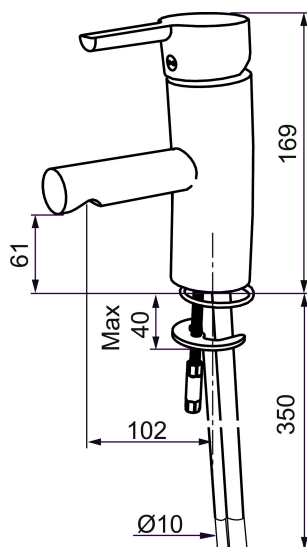

Art.nr: 733000 RSK: 8344501 Flöde 3 bar: 8,0 l/m  
Utförande: Krom, ansl. slät ände Ø10 mm

### Unika egenskaper

Skyddsmodul

- ESS (energisparsystem)
- Mjukstängning med keramisk tätning
- Omställbar flödesbegränsning och temperaturspärr
- Eco (energi- och vattenbesparande strålsamlare)
- Flexibla anslutningsrör i metallomspunnen Soft PEX®
- Godkänd av reumatikerförbundet
- Lead Free (blyfri)
- Hålmått Ø33,5-37 mm