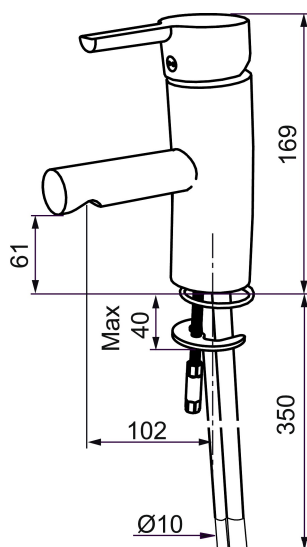

Art.nr: 733000.CA RSK: 8344502 Flöde 3 bar: 4,7 l/min
Utförande: Krom, ansl. slät ände Ø10 mm, konstantflöde 5 l/min vid 2–6 bar

Unika egenskaper

- BVB ID 113619
- ESS (energisparsystem)
- Mjukstängning med keramisk tätning
- Omställbar flödesbegränsning och temperaturspär
- Eco (energi- och vattenbesparande strålsamlare)
- Flexibla anslutningsrör i metallomspunnen Soft PEX®
- Godkänd av reumatikerförbundet
- Lead Free (blyfri)
- Hålmått Ø33,5-37 mm

Art.nr: 733000.CA

RSK: 8344502

Reservdelslista

NR.	ART.NR	RSK	BESKRIVNING
1	209524.AE	8346915	Spärrsegment
2	209543.AE	8346916	Spärrsegment 40°
3	S600206	8233049	Självstängande handdusch, krom
4	409340.AE	8531598	Stabiliseringssats
5	409380.AE	8281496	Strålsamlare M22 inv., ledbar, 7–9 l/min vid 3 bar
6	131415.AE	8281512	Hylsa M24 utv., 15 mm, krom
7	409382.AE	8242282	Strålsamlare M21,5 utv., 7–9 l/min vid 3 bar
7	409385.AE	8242292	Strålsamlare M21,5 utv., 5 l/min vid 2-6 bar
7	S600228		Strålsamlare M21,5 utv., 3 l/min vid 2-6 bar
8	131410.AE	8281509	Hylsa M22 inv.
9	409387.AE	8346912	Fästdetaljer, tvätt
10	409388.AE	8346914	Fästdetaljer
11	409389.AE	8344867	Spak, komplett