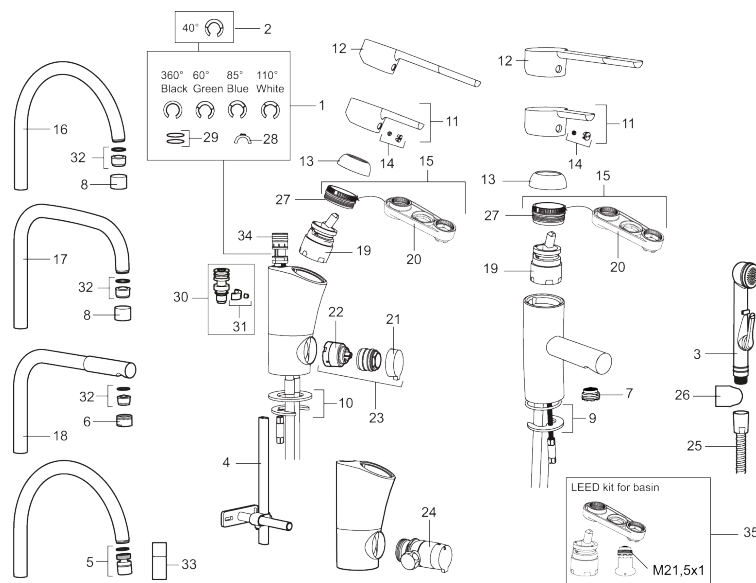

PRODUKTBESKRIVNING

MORA MMIX B5 tvättställsblandare

Mora MMIX kombinerar en formskön och ergonomisk design med en energieffektiv insida. Designen präglas av en smeksam böjande geometri och förmedlar en tidlös och sammanhängande stil över hela serien. Vårt unika miljökoncept EcoSafe™ ligger till grund för utvecklingsarbetet och bidrar till låg energiförbrukning och långsiktig miljöhänsyn. Blandaren är blyfri.

Art.nr: 733001

RSK: 8344503

Reservdelslista

NR.	ART.NR	RSK	BESKRIVNING
1	209524.AE	8346915	Spärsegment
2	209543.AE	8346916	Spärsegment 40°
3	S600206	8233049	Självstängande handdusch, krom
4	409340.AE	8531598	Stabiliseringssats
5	409380.AE	8281496	Strålsamlare M22 inv., ledbar, 7–9 l/min vid 3 bar
6	131415.AE	8281512	Hylsa M24 utv., 15 mm, krom
7	409382.AE	8242282	Strålsamlare M21,5 utv., 7–9 l/min vid 3 bar
7	409385.AE	8242292	Strålsamlare M21,5 utv., 5 l/min vid 2-6 bar
7	S600228		Strålsamlare M21,5 utv., 3 l/min vid 2-6 bar
8	131410.AE	8281509	Hylsa M22 inv.
9	409387.AE	8346912	Fästdetaljer, tvätt
10	409388.AE	8346914	Fästdetaljer
11	409389.AE	8344867	Spak, komplett