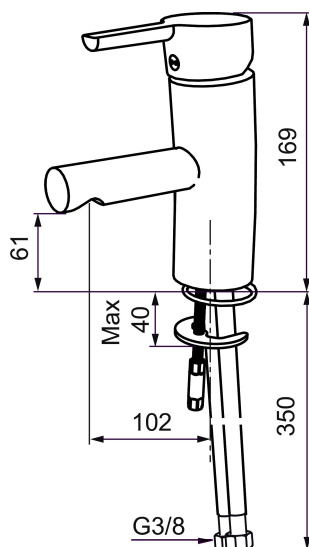

MORA MMIX B5 tvättställsblandare

Mora MMIX kombinerar en formskön och ergonomisk design med en energieffektiv insida. Designen präglas av en smekamt böljande geometri och förmedlar en tidlös och sammanhängande stil över hela serien. Vårt unika miljökoncept EcoSafe™ ligger till grund för utvecklingsarbetet och bidrar till låg energiförbrukning och långsiktig miljöhänsyn. Blandaren är blyfri.

Art.nr: 733001 RSK: 8344503 Flöde 3 bar: 8,0 l/m
Utförande: Krom, ansl. lekande G3/8

Unika egenskaper

Skyddsmodul 

- ESS (energisparsystem)
- Mjukstängning med keramisk tätning
- Omställbar flödesbegränsning och temperaturspärr
- Eco (energi- och vattenbesparande strålsamlare)
- Flexibla anslutningsrör i metallomspunnen Soft PEX®
- Godkänd av reumatikerförbundet
- Lead Free (blyfri)
- Hålmått Ø33,5-37 mm

Art.nr: 733001

RSK: 8344503

Reservdelslista

NR.	ART.NR	RSK	BESKRIVNING
1	209524.AE	8346915	Spärsegment
2	209543.AE	8346916	Spärsegment 40°
3	S600206	8233049	Självstängande handdusch, krom
4	409340.AE	8531598	Stabiliseringssats
5	409380.AE	8281496	Strålsamlare M22 inv., ledbar, 7–9 l/min vid 3 bar
6	131415.AE	8281512	Hylsa M24 utv., 15 mm, krom
7	409382.AE	8242282	Strålsamlare M21,5 utv., 7–9 l/min vid 3 bar
7	409385.AE	8242292	Strålsamlare M21,5 utv., 5 l/min vid 2-6 bar
7	S600228		Strålsamlare M21,5 utv., 3 l/min vid 2-6 bar
8	131410.AE	8281509	Hylsa M22 inv.
9	409387.AE	8346912	Fästdetaljer, tvätt
10	409388.AE	8346914	Fästdetaljer
11	409389.AE	8344867	Spak, komplett