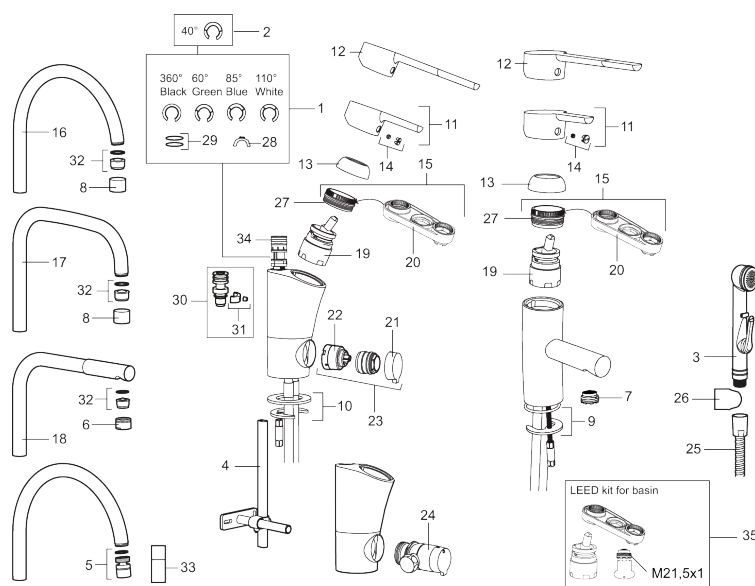

PRODUKTBESKRIVNING

MORA MMIX B5 tvättställsblandare

Mora MMIX kombinerar en formskön och ergonomisk design med en energieffektiv insida. Designen präglas av en smeksam böjande geometri och förmedlar en tidlös och sammanhängande stil över hela serien. Vårt unika miljökoncept EcoSafe™ ligger till grund för utvecklingsarbetet och bidrar till låg energiförbrukning och långsiktig miljöhänsyn. Blandaren är blyfri.

Art.nr: 733050.CA

RSK: 8344506

Reservdelslista

NR.	ART.NR	RSK	BESKRIVNING
1	209524.AE	8346915	Spärrsegment
2	209543.AE	8346916	Spärrsegment 40°
3	S600206	8233049	Självstängande handdusch, krom
4	409340.AE	8531598	Stabiliseringssats
5	409380.AE	8281496	Strålsamlare M22 inv., ledbar, 7–9 l/min vid 3 bar
6	131415.AE	8281512	Hylsa M24 utv., 15 mm, krom
7	409382.AE	8242282	Strålsamlare M21,5 utv., 7–9 l/min vid 3 bar
7	409385.AE	8242292	Strålsamlare M21,5 utv., 5 l/min vid 2-6 bar
7	S600228		Strålsamlare M21,5 utv., 3 l/min vid 2-6 bar
8	131410.AE	8281509	Hylsa M22 inv.
9	409387.AE	8346912	Fästdetaljer, tvätt
10	409388.AE	8346914	Fästdetaljer
11	409389.AE	8344867	Spak, komplett