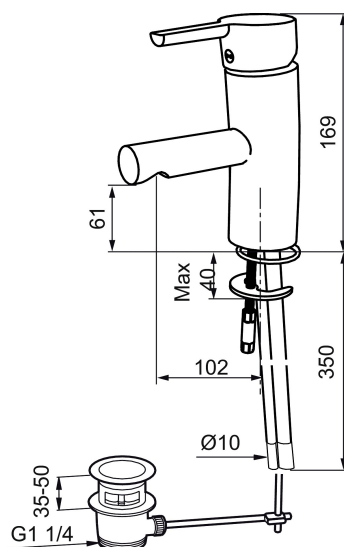

Art.nr: 733050.CA RSK: 8344506 Flöde 3 bar: 4,7 l/min  
Utförande: Krom, ansl. slät ände Ø10 mm, konstantflöde 5 l/min vid 2–6 bar

### Unika egenskaper

- Med lyftventil
- ESS (energisparsystem)
- Mjukstängning med keramisk tätning
- Omställbar flödesbegränsning och temperaturspär
- Eco (energi- och vattenbesparande strålsamlare)
- Flexibla anslutningsrör i metallomspunnen Soft PEX®
- Godkänd av reumatikerförbundet
- Lead Free (blyfri)
- Hålmått Ø33,5-37 mm