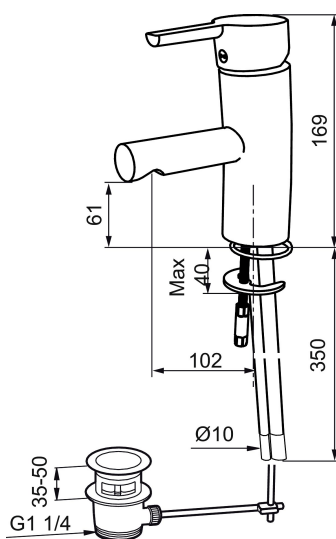

Art.nr: 733050.CA RSK: 8344506 Flöde 3 bar: 4,7 l/min  
Utförande: Krom, ansl. slät ände Ø10 mm, konstantflöde vid 2–6 bar

### Unika egenskaper

Skyddsmodul **AA**

- Med lyftventil
- ESS (energisparsystem)
- Mjukstängning med keramisk tätning
- Omställbar flödesbegränsning och temperaturspär
- Eco (energi- och vattenbesparande strålsamlare)
- Flexibla anslutningsrör i metallomspunnen Soft PEX®
- Godkänd av reumatikerförbundet
- Lead Free (blyfri)
- Hålmått Ø33,5-37 mm