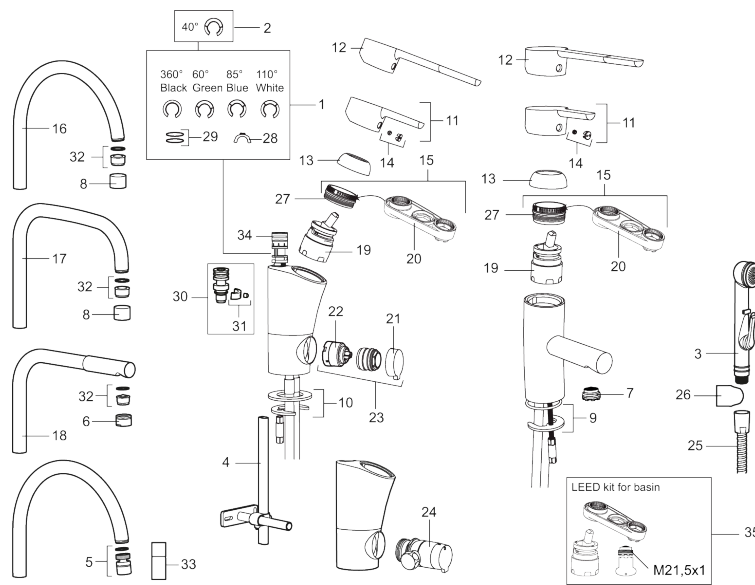

Art.nr: 733050.CA RSK: 8344506 Flöde 3 bar: 4,7 l/min  
Utförande: Krom, ansl. slät ände Ø10 mm, konstantflöde vid 2–6 bar

### Unika egenskaper

Skyddsmodul **AA**

- Med lyftventil
- ESS (energisparsystem)
- Mjukstängning med keramisk tätning
- Omställbar flödesbegränsning och temperaturspär
- Eco (energi- och vattenbesparande strålsamlare)
- Flexibla anslutningsrör i metallomspunnen Soft PEX®
- Godkänd av reumatikerförbundet
- Lead Free (blyfri)
- Hålmått Ø33,5-37 mm

PRODUKTBeskrivning

## Reservdelslista

NR.	ART.NR	RSK	BESKRIVNING
1	S600299	8387254	Spärsegment och låsring
2	209543.AE	8346916	Spärsegment 40°
3	S600206	8233049	Självstängande handdusch, krom
4	S600308	8387263	Stabiliseringsstag
5	S600314	8280068	Strålsamlare M22 inv., ledbar, 7-9 l/min vid 3 bar
6	131415.AE	8281512	Hylsa M24 utv., 15 mm, krom
7	S600312	8280067	Strålsamlare M21,5 utv., 7-9 l/min vid 3 bar
7	409385.AE	8242292	Strålsamlare M21,5 utv., 5 l/min vid 2-6 bar
7	S600228		Strålsamlare M21,5 utv., 3 l/min vid 2-6 bar
8	131410.AE	8281509	Hylsa M22 inv.
9	S600160	8387096	Monteringssats, tvättställsblandare
10	S600159	8387097	Monteringssats, köksblandare
11	409389.AE	8344867	Spak, komplett
12	409390.AE	8344874	Care-spak, komplett, krom/svart