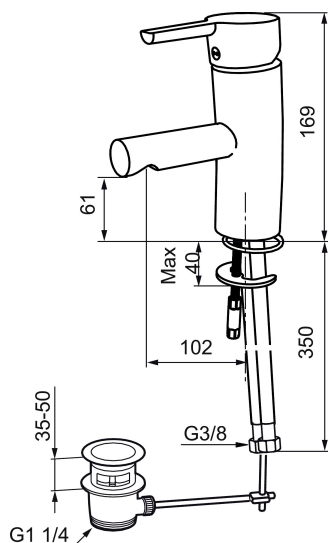

Art.nr: 733051 RSK: 8344508 Flöde 3 bar: 8,1 l/m
Utförande: Krom, ansl. lekande G3/8

Unika egenskaper

Skyddsmodul 

Mora MMIX kombinerar en formskön och ergonomisk design med en energieffektiv insida. Designen präglas av en smekamt böljande geometri och förmedlar en tidlös och sammanhängande stil över hela serien. Vårt unika miljökoncept EcoSafe™ ligger till grund för utvecklingsarbetet och bidrar till låg energiförbrukning och långsiktig miljöhänsyn. Blandaren är blyfri.

Art.nr: 733051

RSK: 8344508

Reservdelslista

| NR. | ART.NR | RSK | BESKRIVNING |
|-----|-----------|---------|--|
| 1 | 209524.AE | 8346915 | Spärsegment |
| 2 | 209543.AE | 8346916 | Spärsegment 40° |
| 3 | S600206 | 8233049 | Självstängande handdusch, krom |
| 4 | 409340.AE | 8531598 | Stabiliseringssats |
| 5 | 409380.AE | 8281496 | Strålsamlare M22 inv., ledbar, 7–9 l/min vid 3 bar |
| 6 | 131415.AE | 8281512 | Hylsa M24 utv., 15 mm, krom |
| 7 | 409382.AE | 8242282 | Strålsamlare M21,5 utv., 7–9 l/min vid 3 bar |
| 7 | 409385.AE | 8242292 | Strålsamlare M21,5 utv., 5 l/min vid 2-6 bar |
| 7 | S600228 | | Strålsamlare M21,5 utv., 3 l/min vid 2-6 bar |
| 8 | 131410.AE | 8281509 | Hylsa M22 inv. |
| 9 | 409387.AE | 8346912 | Fästdetaljer, tvätt |
| 10 | 409388.AE | 8346914 | Fästdetaljer |
| 11 | 409389.AE | 8344867 | Spak, komplett |