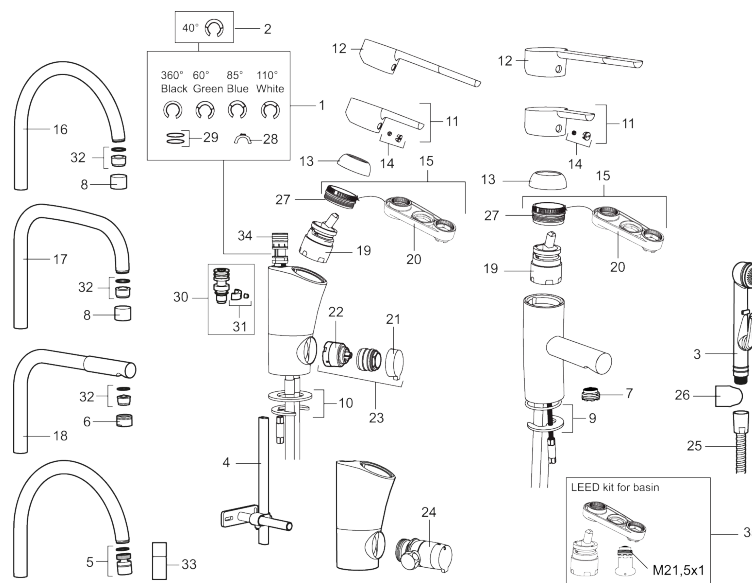

PRODUKTBESKRIVNING

MORA MMIX B5 tvättställsblandare

Mora MMIX kombinerar en formskön och ergonomisk design med en energieffektiv insida. Designen präglas av en smeksam böjande geometri och förmedlar en tidlös och sammanhängande stil över hela serien. Vårt unika miljökoncept EcoSafe™ ligger till grund för utvecklingsarbetet och bidrar till låg energiförbrukning och långsiktig miljöhänsyn. Blandaren är blyfri.

Art.nr: 733051

RSK: 8344508

Reservdelslista

NR.	ART.NR	RSK	BESKRIVNING
1	209524.AE	8346915	Spärsegment
2	209543.AE	8346916	Spärsegment 40°
3	S600206	8233049	Självstängande handdusch, krom
4	409340.AE	8531598	Stabiliseringssats
5	409380.AE	8281496	Strålsamlare M22 inv., ledbar, 7–9 l/min vid 3 bar
6	131415.AE	8281512	Hylsa M24 utv., 15 mm, krom
7	409382.AE	8242282	Strålsamlare M21,5 utv., 7–9 l/min vid 3 bar
7	409385.AE	8242292	Strålsamlare M21,5 utv., 5 l/min vid 2-6 bar
7	S600228		Strålsamlare M21,5 utv., 3 l/min vid 2-6 bar
8	131410.AE	8281509	Hylsa M22 inv.
9	409387.AE	8346912	Fästdetaljer, tvätt
10	409388.AE	8346914	Fästdetaljer
11	409389.AE	8344867	Spak, komplett